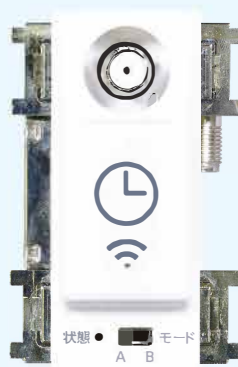

その「時刻のズレ」地デジの電波を使ったテレビクロックで解消できます

この様なお困りごとを解決するため、標準電波が届かない場所でも、地上デジタル放送の時刻情報を使用して時刻補正が可能なテレビクロックを開発いたしました。テレビクロックは標準電波が届かない場所でも地デジの時刻情報を電波時計へ送信し時刻のズレによるトラブルや保守の手間を軽減します。

## 置き型タイプ

地デジが  
受信できれば  
利用可能

簡単設置  
設置場所も  
自由

工事不要

2023年度 発売予定 電波時計用TOTリピーター  
**TOTLFR**

## ユニットタイプ

地デジが  
受信できれば  
利用可能

従来と  
同様の配線  
工事

テレビ端子  
としても  
利用可能

時刻情報輻射器内蔵テレビ端子  
**WTUE7**

詳しくは裏面をご覧ください→→→

テレビクロックは地上デジタル放送に含まれる時刻情報を取得し、電波時計に向け放射することで、電波時計の時刻を修正します。