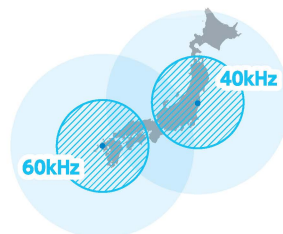

# 正確だと思っている 電波時計の時刻… あれ、ズレていませんか？

電波時計は福島県と佐賀県にある2カ所の送信所電波（標準電波）を受信して、時刻を合わせています。標準電波が届きにくいエリアや、電波を通しにくいコンクリート製の建物や地下施設など設置場所によっては電波時計の時刻にズレが生じることがあります。時刻がずれていることに気づかず、計画していることが予定通りに進まない・相手に迷惑を掛けてしまうなどの経験をしたことはありませんか？

その「時刻のズレ」地デジの電波を使ったテレビクロックで解消できます

この様なお困りごとを解決するため、標準電波が届かない場所でも、地上デジタル放送の時刻情報を使用して時刻補正が可能なテレビクロックを開発いたしました。テレビクロックは標準電波が届かない場所でも地デジの時刻情報を電波時計へ送信し時刻のズレによるトラブルや保守の手間を軽減します。

## ユニットタイプ

地デジが  
受信できれば  
利用可能

従来と  
同様の配線  
工事

テレビ端子  
としても  
利用可能

時刻情報輻射器内蔵テレビ端子  
**WTUE7**

詳しくは裏面をご覧ください→→→

テレビクロックは地上デジタル放送に含まれる時刻情報を取得し、電波時計に向け放射することで、電波時計の時刻を修正します。