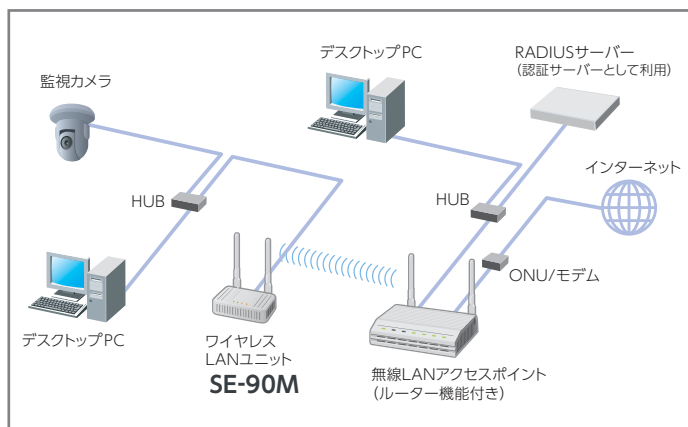

接続イメージ

最新情報は、アイコムホームページをご覧ください。 www.icom.co.jp/network

アイコム株式会社 本社 547-0003 大阪市平野区加美南1丁目1-32 www.icom.co.jp

高品質がテーマです。

北海道営業所 003-0806 札幌市白石区菊水6条2丁目2-7 TEL 011-820-3888
仙台営業所 983-0851 仙台市宮城野区榴ヶ岡104-9 TEL 022-298-6211
東京営業所 103-0007 東京都中央区日本橋浜町3丁目42-3 TEL 03-5847-0722
名古屋営業所 468-0066 名古屋市中天白区元八事3丁目249 TEL 052-832-2525

大阪営業所 547-0004 大阪市平野区加美鞍作1丁目6-19 TEL 06-6793-0331
広島営業所 733-0842 広島市西区井口3丁目1-1 TEL 082-501-4321
四国営業所 760-0071 高松市藤塚町3丁目19-43 TEL 087-835-3723
九州営業所 815-0082 福岡市南区大楠2丁目17-29 TEL 092-534-5900

● 定格・仕様・外観等は改良のために予告なく変更することがあります。
● アイコム株式会社、アイコム、ICOMロゴは、アイコム株式会社の登録商標です。

2016年9月作成 KMQ722

株式会社エクセリ(代理店届出番号C1909977) 東京都墨田区菊川3 17 2 アドン菊川ビル4F / 大阪府大阪市中央区久太郎町1 9 5 URL: <https://www.exselli.com/>