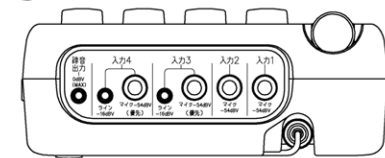

ワイヤレスアンテナ

壁・天井取付用ワイヤレスアンテナ

YW-560

希望小売価格
¥38,500(税抜)

- ●800MHz帯ワイヤレスシステムのアンテナエレメント内蔵型、壁・天井取付用の指向性平面アンテナです。
- ●アッテネータースイッチ、帯域フィルターおよびブースター回路を内蔵しており、電流確認用LEDを装備しています。
- ●電源:DC7~12V(アンプ、チューナー本体から供給)
- ●消費電流:15mA(9V時)
- ●アッテネーター:0,-10,-20dB(公称)
- ●取付穴ピッチ:83.5mm
- ●仕上:ASA樹脂 オフホワイト
- ●寸法:208(W)×208(H)×42(D)mm
- ●質量:約720g
- ※ケーブルは5C-FB、7C-FBの低損失タイプをお使いください。
- ※屋外設置の際は、雨よけのある場所に設置してください。防滴構造(IPX2)ですが、取付架台と壁面の間およびスイッチツマミの部分にシーリング材でふさいでください。または、樹脂製防水形電工BOXに収納してください。

天井取付用ワイヤレスアンテナ

YW-540

希望小売価格
¥30,000(税抜)

- ●800MHz帯ワイヤレスシステムの屋内専用天井取付型アンテナです。
- ●帯域フィルターおよびブースター回路を内蔵しています。
- ●天井への取付が容易で、外観上も目立ちにくい構造です。
- ●電源:DC7~12V(アンプ、チューナー本体から供給)
- ●消費電流:10mA(9V時)
- ●適合プラグ:BNCプラグ(YA-641またはYA-642)
- ●仕上:化粧パネル シリコンゴム オフホワイト
- ●寸法:φ80×211mm
- ●質量:約210g
- ※ケーブルは5C-FB、7C-FBの低損失タイプをお使いください。

移動用ワイヤレスアンテナ

YW-7520

希望小売価格
¥35,000(税抜)

- ●800MHz帯ワイヤレスシステムの屋内移動用アンテナです。
- ●取付にはマイクスタンド(ST-303A、ST-304A、ST-322B)が必要です。
- ●寸法:125(W)272(H)31.7(D)mm
- ●質量:約165g
- ●マイクスタンド取付用ねじ:NS5/8(W3/8への変換アダプター付)
- ※アンテナブースターについては、弊社営業所へお問い合わせください。
- ※ケーブルは5C-FB、7C-FB等の低損失タイプをお使いください。

壁取付用ワイヤレスアンテナ

YW-550

希望小売価格
¥25,900(税抜)

- ●800MHz帯ワイヤレスシステムのアンテナエレメント内蔵型、壁取付用のダイポールアンテナです。
- ●アッテネータースイッチ、帯域フィルターおよびブースター回路を内蔵しており、電流確認用LEDを装着しています。
- ●電源:DC7~12V(アンプ、チューナー本体から供給)
- ●消費電流:15mA(9V時)
- ●アッテネーター:0,-10,-20dB(公称)
- ●取付穴ピッチ:83.5mm
- ●仕上:SA樹脂 オフホワイト
- ●寸法:105(W)×140(H)×126(D)mm
- ●質量:約300g
- ※ケーブルは5C-FB、7C-FB等の低損失タイプをお使いください。
- ※同軸ケーブル(5C-FB、7C-FB等)をワイヤレスチューナー、混合分配器およびアンテナブースターに接続するときは、BNCプラグ(別売)をご使用ください。
- ※屋外設置の際は、雨よけのある場所に設置してください。防滴構造(IPX2)ですが、取付架台と壁面の間およびスイッチツマミの部分にシーリング材でふさいでください。または、樹脂製防水形電工BOXに収納して下さい。

本体直付用ワイヤレスアンテナ

YW-510

希望小売価格
¥9,850(税抜)