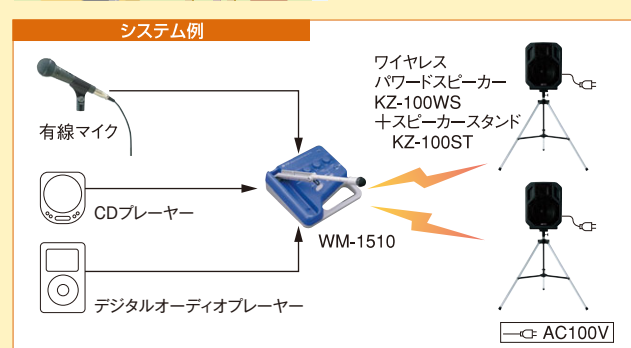

ケーブル接続不要
ワイヤレスなので運動場などのイベントにわずらわしいケーブルの引きまわしが不要になります。