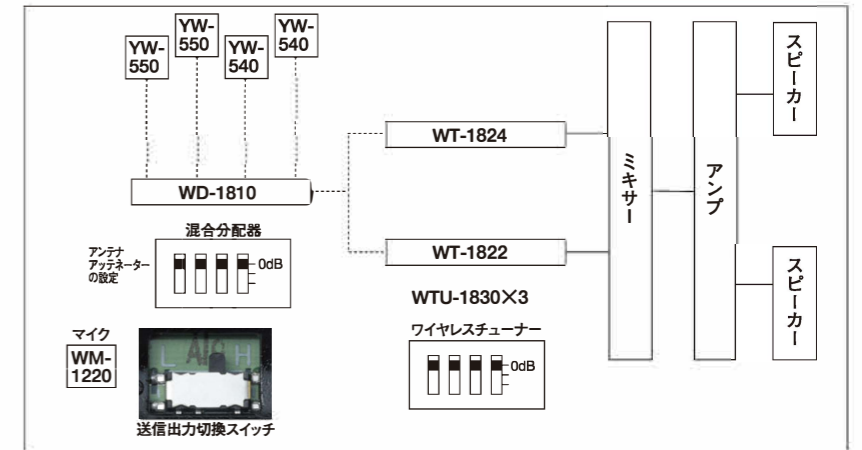

※送信出力切替スイッチはワイヤレスマイクの電池装着部の下にあり、多チャンネル使用の際にも使用します。
※上記の設定内容は代表例であり、実際の使用環境に応じた設定が必要な場合があります。

15波使用時グループ・周波数 (MHz)							
スイッチの設定	奇数グループ	偶数グループ	周波数	スイッチの設定	奇数グループ	偶数グループ	周波数
11	1		806.125	43		16	808.000
21		2	806.250	52	17		808.125
12	3		806.375	34		18	808.250
22		4	806.500	53	19		808.375
31	5		806.625	25		20	808.500
41		6	806.750	35	21		808.625
32	7		806.875	54		22	808.750
23		8	807.000	26	23		808.875
13	9		807.125	15		24	809.000
61		10	807.250	44	25		809.125
33	11		807.375	36		26	809.250
42		12	807.500	45	27		809.375
51	13		807.625	16		28	809.500
14		14	807.750	55	29		809.625
24	15		807.875	46		30	809.750

6チャンネル以下使用の場合

6波までのワイヤレスマイクを同時使用 マイクがアンテナから100m程度離れてもしっかり電波をキャッチ

体育館・校庭・ 屋外イベント会場で

体育館や運動場などの広い場所で使用する場合に最適のシステムです。見通しの良い屋外ならワイヤレスマイクの送信出力切替スイッチを「H」側(6mW)にすることでアンテナから半径約100m、「L」側(2mW)にすることで同じく半径約60mのエリアをカバーします。送信出力切替スイッチを「L」側(2mW)に設定することにより電池消費を抑えて長時間、連続使用することもできます。

- 下表の中から、同グループの最大6波を選び、ワイヤレスマイクとワイヤレスチューナーの周波数を設定します。
- アンテナとワイヤレスマイクは3m以上離してお使いください(「H」時)。
- ワイヤレスマイクを2本以上使用する場合は、マイク同士の間隔を50cm以上離してください。
- アンテナ同士は50～100m離して設置してください。
- ワイヤレスアンテナ [YW-550] [YW-540] を使用した時のケーブルの延長可能距離は、同軸ケーブル [5C-FB] で50m、同軸ケーブル [7C-FB] で70mです。それ以上延長する場合は、アンテナブースター [YW-1000] を使用してください。ブースターを2台使用して、ケーブルを最大約200m延長できます。