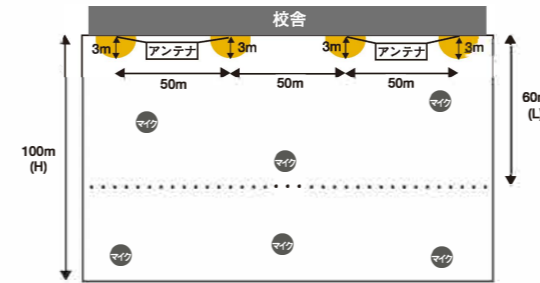

※送信出力切替スイッチはワイヤレスマイクの電池装着部の下にあり、多チャンネル使用の際にも使用します。
※上記の設定内容は代表例であり、実際の使用環境に応じた設定が必要な場合があります。

15波使用時グループ・周波数 (MHz)							
スイッチの設定	奇数グループ	偶数グループ	周波数	スイッチの設定	奇数グループ	偶数グループ	周波数
11	1		806.125	43		16	808.000
21		2	806.250	52	17		808.125
12	3		806.375	34		18	808.250
22		4	806.500	53	19		808.375
31	5		806.625	25		20	808.500
41		6	806.750	35	21		808.625
32	7		806.875	54		22	808.750
23		8	807.000	26	23		808.875
13	9		807.125	15		24	809.000
61		10	807.250	44	25		809.125
33	11		807.375	36		26	809.250
42		12	807.500	45	27		809.375
51	13		807.625	16		28	809.500
14		14	807.750	55	29		809.625
24	15		807.875	46		30	809.750

6チャンネル以下使用の場合

6波までのワイヤレスマイクを同時使用 マイクがアンテナから100m程度離れてもしっかり電波をキャッチ

体育館・校庭・ 屋外イベント会場で

体育館や運動場などの広い場所で使用する場合に最適のシステムです。見通しの良い屋外ならワイヤレスマイクの送信出力切替スイッチを「H」側(6mW)にすることでアンテナから半径約100m、「L」側(2mW)にすることで同じく半径約60mのエリアをカバーします。送信出力切替スイッチを「L」側(2mW)に設定することにより電池消費を抑えて長時間、連続使用することもできます。