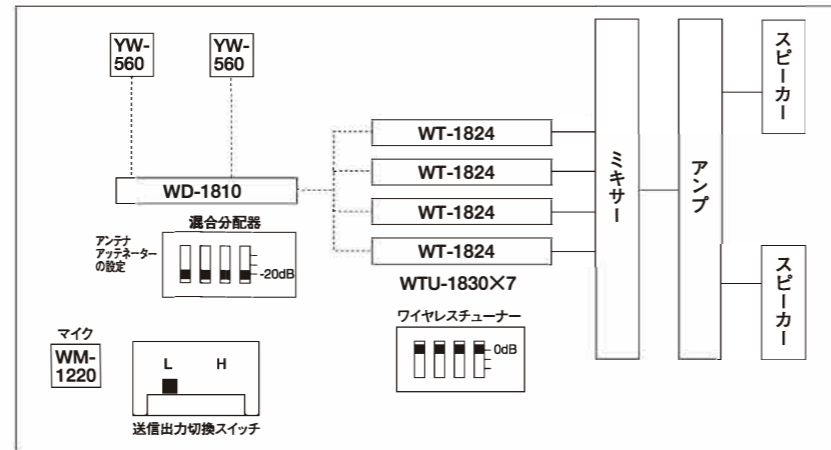

※送信出力切替スイッチはワイヤレスマイクの電池装着部の下にあり、多チャンネル使用の際にも使用します。※上記の設定内容は代表例であり、実際の使用環境に応じた設定が必要な場合があります。

30波使用時周波数 (MHz)					
スイッチの設定	チャンネルNo.	周波数	スイッチの設定	チャンネルNo.	周波数
11	1	806.125	43	16	808.000
21	2	806.250	52	17	808.125
12	3	806.375	34	18	808.250
22	4	806.500	53	19	808.375
31	5	806.625	25	20	808.500
41	6	806.750	35	21	808.625
32	7	806.875	54	22	808.750
23	8	807.000	26	23	808.875
13	9	807.125	15	24	809.000
61	10	807.250	44	25	809.125
33	11	807.375	36	26	809.250
42	12	807.500	45	27	809.375
51	13	807.625	16	28	809.500
14	14	807.750	55	29	809.625
24	15	807.875	46	30	809.750

7～15チャンネル使用の場合

同一空間でマイク最大15本を同時使用 混信を回避・軽減して明瞭な音声を提供

会議場・宴会場・ 屋内イベント会場で

同一空間内でマイク15本まで同時に使うことができるシステムです。

会議等で参加者全員の声をマイクを使って録音する場合や、屋内のイベント会場でコマ割りの各ブースにマイクを配置する場合などに最適です。

- 下表を参考に奇数グループまたは偶数グループから周波数を設定してください。
- アンテナとワイヤレスマイクは見通しで2m以上離してお使いください。
- ワイヤレスマイクはアンテナから2～20mの範囲でお使いいただけます。
- ワイヤレスマイクを2本以上使用する場合は、マイク同士の間隔を50cm以上離してください。
- アンテナ同士は5～20m離して設置してください。

※送信出力切替スイッチはワイヤレスマイクの電池装着部の下にあり、多チャンネル使用の際にも使用します。
※上記の設定内容は代表例であり、実際の使用環境に応じた設定が必要な場合があります。

15波使用時グループ・周波数 (MHz)							
スイッチの設定	奇数グループ	偶数グループ	周波数	スイッチの設定	奇数グループ	偶数グループ	周波数
11	1		806.125	43		16	808.000
21		2	806.250	52	17		808.125
12	3		806.375	34		18	808.250
22		4	806.500	53	19		808.375
31	5		806.625	25		20	808.500
41		6	806.750	35	21		808.625
32	7		806.875	54		22	808.750
23		8	807.000	26	23		808.875
13	9		807.125	15		24	809.000
61		10	807.250	44	25		809.125
33	11		807.375	36		26	809.250
42		12	807.500	45	27		809.375
51	13		807.625	16		28	809.500
14		14	807.750	55	29		809.625
24	15		807.875	46		30	809.750