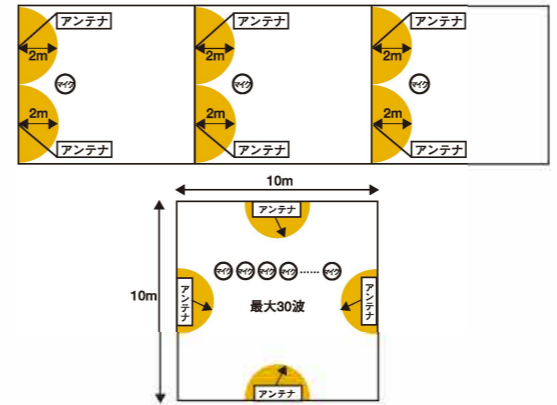

会議室・講義で

宴会場で

体育館で

屋外イベントで

30チャンネル使用の場合

同一空間でマイク最大30本を使用最大30本のマイクを複数の空間に分割しても使用可能

大学・予備校の教室棟・ホテルの宴会場フロアで

同一空間、または隣接・上下する空間でマイクを最大30本まで同時に使うことができるシステムです。学校やホテル、宴会場などマイクが使用される空間が連続する施設に最適です。各空間内でマイクを複数本使用することも可能です。

- 下表を参考にマイク、チューナーの周波数を設定してください。
- アンテナとワイヤレスマイクは見通しで2m以上離してお使いください。
- ワイヤレスマイクはアンテナから2～10mの範囲でお使いいただけます。
- ワイヤレスマイクを2本以上使用する場合は、マイク同士の間隔を50cm以上離してください。
- アンテナ同士は4～10m離して設置してください。
- 16ch～30ch使用の場合、混合分配器 [WD-1810] を3台、右図のように接続する必要があります。