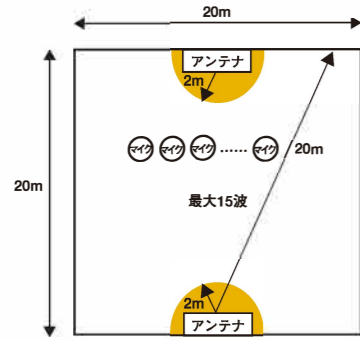

7～15チャンネル使用の場合

同一空間でマイク最大15本を同時使用 混信を回避・軽減して明瞭な音声を提供

会議場・宴会場・ 屋内イベント会場で

同一空間内でマイク15本まで同時に使うことができるシステムです。

会議等で参加者全員の声をマイクを使って録音する場合や、屋内のイベント会場でコマ割りの各ブースにマイクを配置する場合などに最適です。

- 下表を参考に奇数グループまたは偶数グループから周波数を設定してください。
- アンテナとワイヤレスマイクは見通しで2m以上離してお使いください。
- ワイヤレスマイクはアンテナから2～20mの範囲でお使いいただけます。
- ワイヤレスマイクを2本以上使用する場合は、マイク同士の間隔を50cm以上離してください。
- アンテナ同士は5～20m離して設置してください。