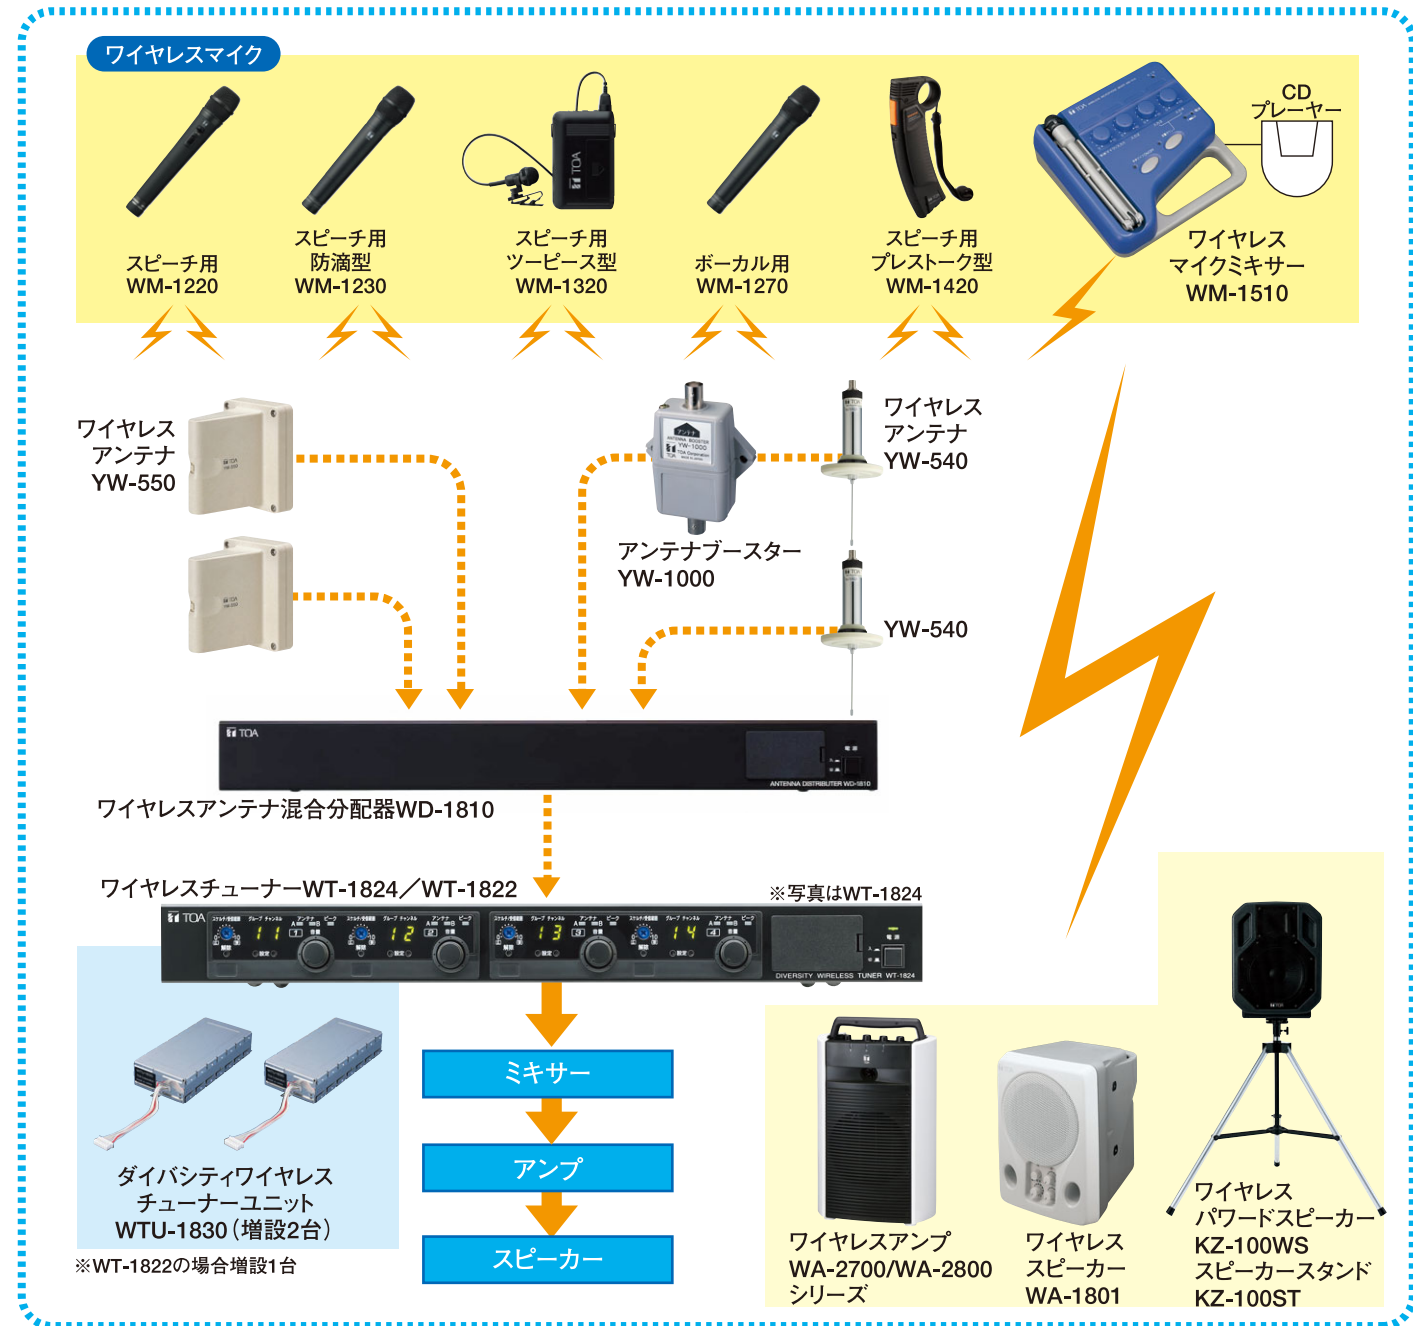

POINT 2

同一空間で、ワイヤレスマイク最大30本同時使用可能。

「30ch対応」機種は、送信出力を「L」ポジションに設定することにより、同一空間で15チャンネルまで同時使用が可能です。さらに条件を設定することにより、同一空間で最大30チャンネルを同時使用することができます。多人数が発言するような会議や集会、シンポジウム、連続した教室や宴会場などのセミナーやイベントなど、数多くのマイクを必要とするシーンでお使いいただけます。

POINT 3

音切れやノイズに配慮。ダイバシティ*2、廉価版シングル*3両タイプをご用意。

ワイヤレスマイクを持って移動しながら放送する場合、音の途切れやノイズの多い場所（デッドポイント）が出てきます。この場合、アンテナ回路が2系統のダイバシティタイプのものを使用することで、受信状態が高度に安定し、音切れなどの心配も解消されます。デッドポイントが少ない場所では、アンテナ回路が1系統でコスト的にも安いシングルタイプの採用をお勧めします。

POINT 4

デザインや素材を一新。ラインナップを拡充。

ワイヤレスマイクはデザインや素材を一新（WM-1510を除く）。ラバー仕上げや金属筐体で質感や重量感がアップしました。また、ワイヤレスチューナー（WT-1824/1822）はケーブル抜けや接触不良による音切れ、音質劣化を防ぐために、コネクタの形状を変更。操作スイッチの形状変更やわかりやすい機能表示に改めています。アンプ・スピーカー・ワイヤレス受信器一体型のワイヤレスアンプは、CD・SD・USB付でも約7.2kg。小学校高学年の児童でも持ち運びが可能です。

POINT 5

使用シーンにあわせて、多彩な商品をラインナップ。

小雨の中でも使用できる防水性能(IPX4)を持つ、防滴ワイヤレスマイク(WM-1230)や落下の衝撃に強い構造のプレストーク式ワイヤレスマイク(WM-1420)をラインナップ。また、マイクユニットに音質の優れたダイナミック型を使用したワイヤレスマイク(WM-1265B/1265S)は、ボーカル用途に最適です。さらに低音域と高音域の特性を向上させた高音質ワイヤレスマイク(WM-1270)は音楽イベントなどクオリティの高いサウンドにも対応できます。また、ワイヤレスアンプもCD・SD・USB付商品をラインアップ。ワイヤレスマイクも3本同時使用できるなど、仮設音響機器としてさらに使い勝手が向上しました。

POINT 6

衛生面に配慮した抗菌処理。

ワイヤレスマイク(WM-1220/1320/1230/1420/1265B/1265S/1270)のケース部分、ワイヤレスアンプ(WA-2000シリーズ)のハンドル部分は抗菌処理されていますので、安心してお使いいただけます。

800MHz帯ワイヤレスチャンネル別周波数 (全30波)

B1グループ		B2グループ		B3グループ		B4グループ		B5グループ		B6グループ	
チャンネル呼称	周波数 (MHz)	チャンネル呼称	周波数 (MHz)	チャンネル呼称	周波数 (MHz)	チャンネル呼称	周波数 (MHz)	チャンネル呼称	周波数 (MHz)	チャンネル呼称	周波数 (MHz)
B11	806.125	B21	806.250	B31	806.625	B41	806.750	B51	807.625	B61	807.250
B12	806.375	B22	806.500	B32	806.875	B42	807.500	B52	808.125		
B13	807.125	B23	807.000	B33	807.375	B43	808.000	B53	808.375		
B14	807.750	B24	807.875	B34	808.250	B44	809.125	B54	808.750		
B15	809.000	B25	808.500	B35	808.625	B45	809.375	B55	809.625		
B16	809.500	B26	808.875	B36	809.250	B46	809.750				

トーン周波数32.768kHz

※お買い上げ時には、B11（グループ番号1、チャンネル番号1）に設定されています。混信が起こる場合はチャンネルを変更してご使用ください。
※同一場所での同時使用は最大6波までです。ワイヤレスマイクを2本以上使用される場合は、同一グループ内の異なったチャンネルをご使用ください。また、6チャンネルを越えてご使用になりたい場合は、別途機器の設定が必要です。

*1 PLLシンセサイザー方式…6グループ、全30波に分かれる800MHz帯のワイヤレスチャンネル別周波数の中から、任意の周波数を自由に設定できる機能です。同イベント会場での多チャンネル使用時等は、チャンネルを変更することで混信を大幅に低減できます。
*2 ダイバシティ方式…アンテナ回路が2系統のものを言います。比較的広い場所（30×30m）や、マイクを持つ人が動き回ったり、デッドポイントの多い空間での使用に適しています。
*3 シングル方式…アンテナ回路が1系統のものを言います。比較的狭い場所でマイクを持つ人が動き回らない場合に最適、ローコストが魅力の一つです。