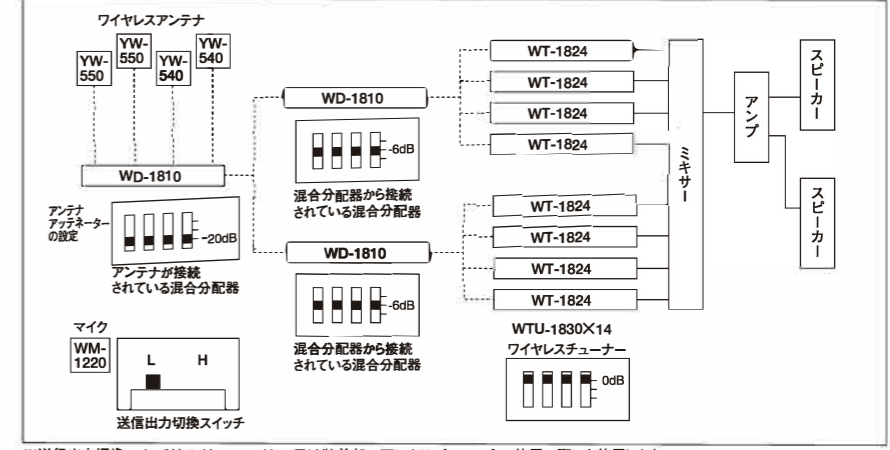

※送信出力切替スイッチはワイヤレスマイクの電池装着部の下にあり、多チャンネル使用の際にも使用します。※上記の設定内容は代表例であり、実際の使用環境に応じた設定が必要な場合があります。

30波使用時周波数 (MHz)					
スイッチの設定	チャンネルNo.	周波数	スイッチの設定	チャンネルNo.	周波数
11	1	806.125	43	16	808.000
21	2	806.250	52	17	808.125
12	3	806.375	34	18	808.250
22	4	806.500	53	19	808.375
31	5	806.625	25	20	808.500
41	6	806.750	35	21	808.625
32	7	806.875	54	22	808.750
23	8	807.000	26	23	808.875
13	9	807.125	15	24	809.000
61	10	807.250	44	25	809.125
33	11	807.375	36	26	809.250
42	12	807.500	45	27	809.375
51	13	807.625	16	28	809.500
14	14	807.750	55	29	809.625
24	15	807.875	46	30	809.750