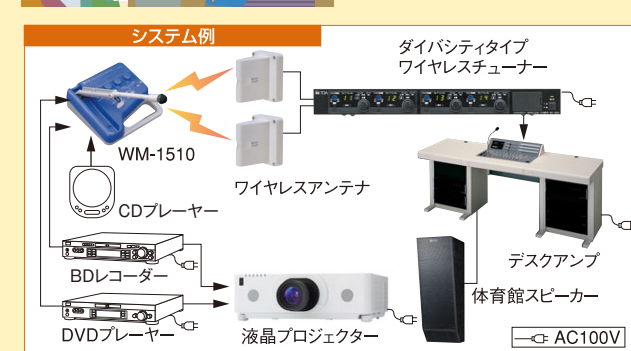

情操教育などにも
ライン入力で、CDプレーヤーやデジタルオーディオプレーヤーなどの音声も手元で調整し、送信できます。