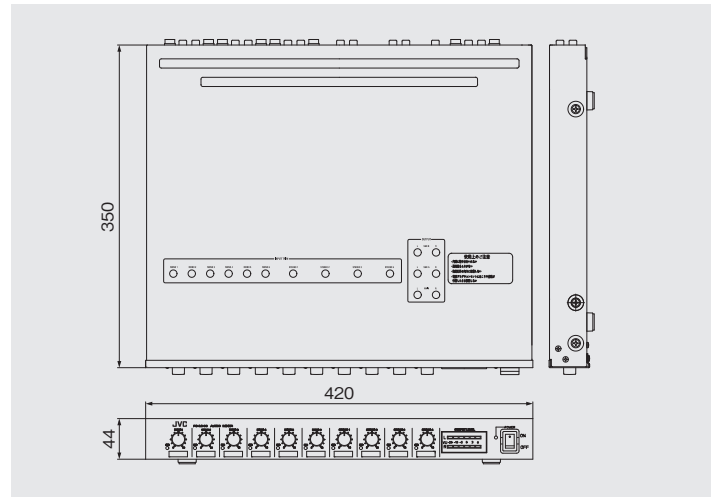

<適用分野>

●教室/講義室

●会議室

【その他】店舗/ショールーム/イベント会場など

Audio Mixer PS-M100

リアパネル

■主な仕様

マイク (モノラル/1~6)	6回路 -60dBu 600Ω、電子平衡、φ6.3複式フォンジャック
入力回路	
ライン (モノラル/1~6)	6回路 -20dBu 10kΩ、不平衡、ピンジャック
ライン (ステレオ/1~4)	4系統 -20dBu 10kΩ、不平衡、ピンジャック
サブ(ステレオ)	1系統 -10dBu 10kΩ、不平衡、ピンジャック
出力回路	
メイン(ステレオ)	1系統 +4dBu 10kΩ、電子平衡、φ6.3複式フォンジャック
サブ(ステレオ)	2系統 -10dBu 10kΩ、不平衡、ピンジャック
周波数特性	20Hz~20kHz ±2dB (ステレオ入力時)
全高調波歪率	0.1%以下(ステレオ入力時)
入力換算雑音	-120dB以下(マイク入力150Ω終端、IHF-A、メイン出力)
レベルインジケータ	LED6素子×2(メイン出力)
入力インジケータ	モノラル/ステレオ入力に装備
消費電力	14W
電源	AC100V、50Hz/60Hz
使用環境	0°C~40°C、20%RH~80%RH(結露なきこと)
外形寸法	幅420mm×高さ44mm×奥行350mm(突起物含まず)
質量	4.5kg
仕上	黒色塗装(マンセルN1近似)
適合ラックマウント金具	PS-RU11(EIA 1U)別売

■外形寸法図(単位:mm)

<適合ラックマウント金具>

PS-RU11 (別売)

オープン価格

質量	120g
仕上	黒色半艶焼付塗装

[ご注意]

- ラックへの組み込みを行う前に、必ず音量調節つまみの設定を行ってください。
- 本機の底面に放熱用スリットがあります。ラックに組み込むときは、下段の機器との間に1U(44mm)以上のスペースを取ってください。

■トップカバー操作部