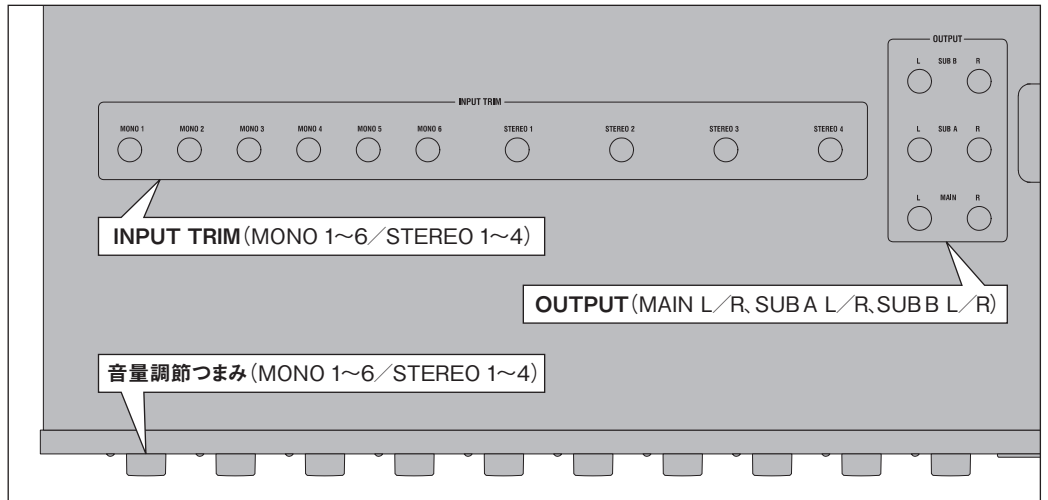

■外形寸法図(単位:mm)

<適合ラックマウント金具>

PS-RU11 (別売)

オープン価格

質量	120g
仕上	黒色半艶焼付塗装

[ご注意]

- ラックへの組み込みを行う前に、必ず音量調節つまみの設定を行ってください。
- 本機の底面に放熱用スリットがあります。ラックに組み込むときは、下段の機器との間に1U(44mm)以上のスペースを取ってください。

■トップカバー操作部