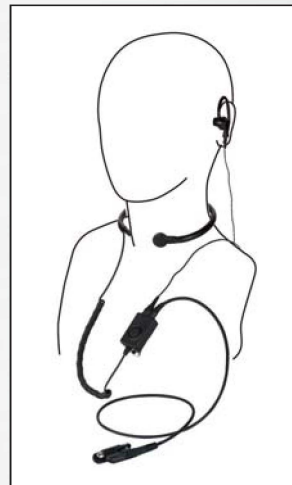

小型タイピンマイク&イヤホン

SSM-56C

- イヤホン一体型
- オープンエア型

マイクケーブル 約85cm  
イヤホンケーブル 約45cm  
重量 約45g

- 【特長】
- ・装着自在：回転クリップ付きマイク / PTT
  - ・左右どちらの耳にも装着できるイヤホン
  - ・ノイズの影響を受けにくい“より対線”イヤホンコード
  - ・イヤホン交換可能

小型タイピンマイク&イヤホン

EK-313-581

- イヤホン交換可
- オープンエア型
- より対線

マイクケーブル 約66cm  
イヤホンケーブル 約53cm  
重量 約46g

《タイピンマイク&イヤホン》

- 【特長】
- ・装着自在：回転クリップ付きマイク / PTT
  - ・大型PTTボタン
  - ・左右どちらの耳にも装着できるイヤホン
  - ・ノイズの影響を受けにくい“より対線”イヤホンコード
  - ・イヤホン交換可能

タイピンマイク&イヤホン

EK-505W

- イヤホン交換可
- カナル型
- より対線

マイクケーブル 約60cm  
イヤホンケーブル 約53cm  
重量 約45g

《咽喉マイク&イヤホン》

- 【特長】
- ・高騒音下の通信に対応
  - ・装着自在：回転クリップ付きPTT
  - ・左右どちらの耳にも装着できるイヤホン
  - ・ノイズの影響を受けにくい“より対線”イヤホンコード
  - ・イヤホン交換可

咽喉マイク&イヤホン