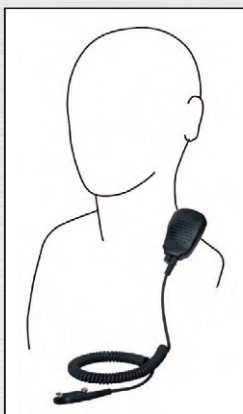

《スピーカーマイク》

【特長】

- ・φ2.5mm イヤホンジャック付
- ・軽量・コンパクト
- ・装着自在：回転クリップ

小型スピーカーマイク
EK-404-581

φ2.5 ジャック

マイクケーブル全長 約55cm
(カールコード部 約30cm)

重量 約110g

【特長】

- ・φ3.5mm イヤホンジャック付
- ・軽量・コンパクト
- ・装着自在：回転クリップ