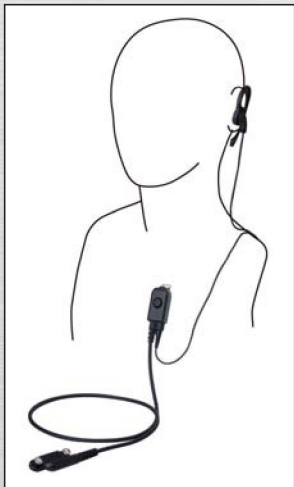

対応機種 SR920 / SR810 / SR820 / SR710 / SR720 / SR730 / SR740 / SR741 / SR510

《小型タイピンマイク&イヤホン》

1. 【特長】
2. ・装着を感じさせない軽量タイプ
   - ・装着自在：回転クリップ付きマイク / PTT
   - ・左右どちらの耳にも装着できるイヤホン
   - ・イヤホン一体型