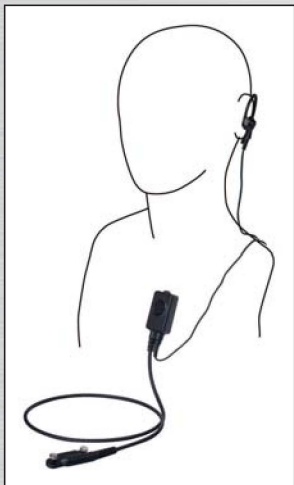

小型タイピンマイク&イヤホン

SSM-56C

- イヤホン一体型
- オープンエア型

マイクケーブル 約85cm  
イヤホンケーブル 約45cm  
重量 約45g

- 【特長】
- ・装着自在：回転クリップ付きマイク / PTT
  - ・左右どちらの耳にも装着できるイヤホン
  - ・ノイズの影響を受けにくい“より対線”イヤホンコード
  - ・イヤホン交換可能

小型タイピンマイク&イヤホン

EK-313-581

- イヤホン交換可
- オープンエア型
- より対線

マイクケーブル 約66cm  
イヤホンケーブル 約53cm  
重量 約46g

《タイピンマイク&イヤホン》

- 【特長】
- ・装着自在：回転クリップ付きマイク / PTT
  - ・大型PTTボタン
  - ・左右どちらの耳にも装着できるイヤホン
  - ・ノイズの影響を受けにくい“より対線”イヤホンコード
  - ・イヤホン交換可能

タイピンマイク&イヤホン