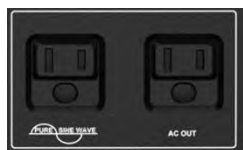

大容量なのにコンパクト！

こんな時におすすめ！

約22cm

約17cm

約28.5cm

5way・8個の電源出力対応

●AC出力×2
(110V/60Hz)

●シガーソケット
(12V/8A・24V/3A)

●USB出力×2
●Type-C出力

●DC出力×2

充電目安

●ノートパソコン 約6～10時間
●スマートフォン 約50回

●扇風機等の家電(40w) 約12時間
●保温保存BOX 約7回

主な定格

項目	仕様
電池容量	555Wh/150000mAh
充電時間	DC21V/4A 約7時間 (付属のACアダプタ利用の場合)
A C 入力	21V/4A
寸法	285×220×170mm
重量	約5.2kg
A C 出力	110V/60Hz 定格電力500W
D C 出力	DC1 + DC2 : 12V/8A、DC3 : 24V/3A
U S B 出力	USB1 + USB2 : 5 V/2.4A
T y p e - C 出力	PD5V-20V/3A
照明	LEDライト (3モード)
動作温度範囲	-20°C～+60°C
製造場所	中国 Shenzhen Haoyuxin Electronics Co, Ltd.
注意事項	500W以下の機器に供給できる電源です。 500Wを超える機器に適用しません。