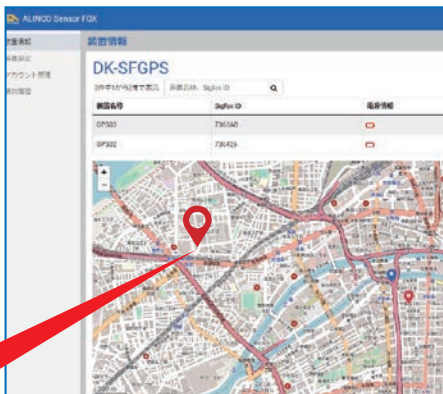

コンテナの追跡

トラックの位置管理

重機の盗難防止

農機具の位置管理

DK-SF08G

DK-SF03G

選べる2つの確認方法

WEBアプリケーションで可視化

現在の車両の
状況がわかる

取得したデータを移動履歴として
表示することもできます。

Eメールでお知らせ

Eメールで位置情報を
定期的にお知らせ

Eメールに記載されている
アドレスをタップすると
携帯の地図ソフトで可視化もできます。

GPS 位置情報システムができること

WEB
アプリ

任意のタイミングで各端末が発信する位置情報を、WEBアプリでモニターできます。

位置情報

- 1アカウントのご契約で、お好きな台数の情報端末にアプリを入れて位置情報をモニターできます。地図を航空写真に変更することもできます。
- 端末からの信号を受けるたびにメールを送る事もできます。
- アプリの地図は3m単位まで拡大できます。

WEB
アプリ

地図上に設定した境界線で囲まれた任意のエリア(ジオフェンス)への進入と退出、長期滞在をEメールでお知らせします。

ジオフェンス

- ・ジオフェンスは半径100mから設定できます。
- ・複数のジオフェンスに名称を付けて管理できます。

サービスエリア

サービスエリアの確認

まず初めに使用エリアがサービスエリア内か確認してください。

ネットワークイメージ

GPS位置管理システムはKCCS(京セラコミュニケーションシステム(株))が提供するSigfox通信システムを使用しています。※1日あたり140回を超える通信は保証されません。

定 格 (共通)

通信方式	Sigfox通信 (LPWA)
通信出力	20 mW以下
動作温度範囲	-20~60℃
GNSS	GPS/QZSS(L1C/A衛星測位サービス)