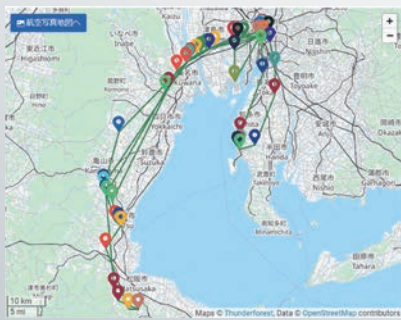

GPS 位置情報システムができること

WEB
アプリ

任意のタイミングで各端末が発信する位置情報を、WEBアプリでモニターできます。

位置情報

- ●1アカウントのご契約で、お好きな台数の情報端末にアプリを入れて位置情報をモニターできます。地図を航空写真に変更することもできます。
- ●端末からの信号を受けるたびにメールを送る事もできます。
- ●アプリの地図は3m単位まで拡大できます。

WEB
アプリ

地図上に設定した境界線で囲まれた任意のエリア(ジオフェンス)への進入と退出、長期滞在をEメールでお知らせします。

ジオフェンス

- ・ジオフェンスは半径100mから設定できます。
- ・複数のジオフェンスに名称を付けて管理できます。

WEB
アプリ

アプリ内のカレンダーで開始日と終了日を指定すると、その期間内の移動履歴を表示します。またcsv形式のファイルとして出力できます。

履歴管理

- ●IP54防塵・防水
- ●乾電池で長時間駆動
- ●屋外で便利なマニュアル設定も可能

- ●超小型
- ●バッテリー内蔵
- ●音声ガイド付き
- ●PCプログラムで設定

優れた特長

サービスエリア

サービスエリアの確認

まず初めに使用エリアがサービスエリア内か確認してください。

ネットワークイメージ

GPS位置管理システムはKCCS(京セラコミュニケーションシステム(株))が提供するSigfox通信システムを使用しています。※1日あたり140回を超える通信は保証されません。

定 格 (共通)

通信方式	Sigfox通信 (LPWA)
通信出力	20 mW以下
動作温度範囲	-20~60℃
GNSS	GPS/QZSS(L1C/A衛星測位サービス)

DK-SF03G

外形寸法(W/H/D 約)	本体 57×116.8×32.1mm
質量(約)	108g(乾電池含まず)
電源	単三乾電池2本、又は外部電源DC6V
外郭保護性能	IP54相当(防塵/防沫)

DK-SF08G

外形寸法(W/H/D 約)	本体 51.4×75.2×20.8 mm
質量(約)	66g(乾電池含まず)
電源	内蔵Li-Ionバッテリー
外郭保護性能	—

ここに記載の会社名および製品名、サービス名は、それぞれ各社の商標または登録商標です。®マークは省略しています。 ● 定格・仕様・外観等は改良のために予告なく変更することがあります。

アルインコ株式会社 ■ 電子事業部

支店・営業所・サービスセンター(SC)

- ●東京 〒103-0027 東京都中央区日本橋2丁目3-4日本橋プラザビル14階 ☎03-3278-5888(代表)
- ●名古屋 〒460-0003 名古屋市中区錦2丁目2-24いちご丸の内サウスビル3階 ☎052-212-0541(代表)
- ●大阪/SC 〒541-0043 大阪府中央区高麗橋4丁目4-9淀屋橋ダイヤビル13階 ☎06-7636-2361(代表)
- ●福岡 〒812-0013 福岡市博多区博多駅東2丁目13-34エコービル2階 ☎092-473-8034(代表)

注意 正しく安全にお使いいただくため、ご使用前に必ず「取扱説明書」をよくお読み下さい。

※撮影・印刷の条件により、掲載製品の色調が実物と異なることがあります。※写真は一部、合成です。
ホームページのURL <https://www.alinco.co.jp/>

● 取扱い店

株式会社エクセリ
(代理店届出番号C1909977)
東京都墨田区菊川3-17-2 アドン菊川ビル4F
大阪府大阪市中央区久太郎町1-9-5
お問い合わせ総合ダイヤル 03-3662-0551
URL:<https://www.exseli.com/>
証券コード:158A