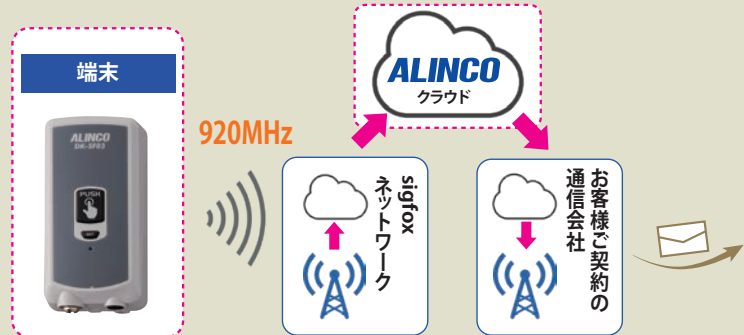

位置情報

- 1アカウントのご契約で、お好きな台数の情報端末にアプリを入れて位置情報をモニターできます。地図を航空写真に変更することもできます。
- 端末からの信号を受けるたびにメールを送る事もできます。
- アプリの地図は3m単位まで拡大できます。

WEB
アプリ

地図上に設定した境界線で囲まれた任意のエリア(ジオフェンス)への進入と退出、長期滞在をEメールでお知らせします。

ジオフェンス

- ・ジオフェンスは半径100mから設定できます。
- ・複数のジオフェンスに名称を付けて管理できます。

WEB
アプリ

アプリ内のカレンダーで開始日と終了日を指定すると、その期間内の移動履歴を表示します。またcsv形式のファイルとして出力できます。

履歴管理

DK-SF03G

- IP54防塵・防水
- 乾電池で長時間駆動
- 屋外で便利なマニュアル設定も可能

DK-SF08G

- 超小型
- バッテリー内蔵
- 音声ガイド付き
- PCプログラムで設定

優れた特長

サービスエリア

サービスエリアの確認

まず初めに使用エリアがサービスエリア内か確認してください。

ネットワークイメージ

GPS位置管理システムはKCCS(京セラコミュニケーションシステム(株))が提供するSigfox通信システムを使用しています。※1日あたり140回を超える通信は保証されません。

定 格 (共通)

通信方式	Sigfox通信 (LPWA)
通信出力	20 mW以下
動作温度範囲	-20~60℃
GNSS	GPS/QZSS(L1C/A衛星測位サービス)