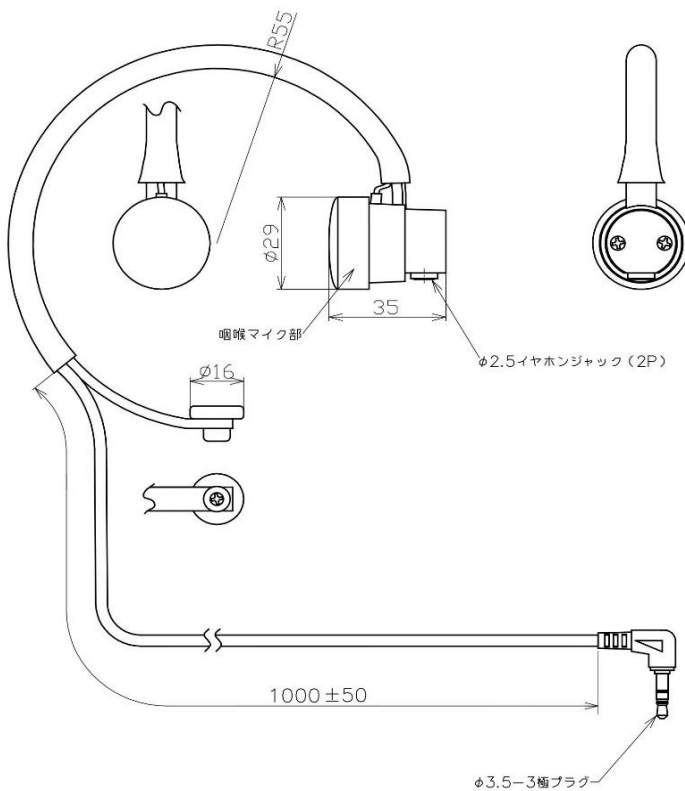

小電力同時通話トランシーバー

## 性能

- ・ダイナミック型咽喉マイクロホン
- ・インピーダンス：500Ω±30% at 1KHz
- ・出力：喉に咽喉マイクロホンを装着して通常の音声を加えた時に、正常に動作すること。