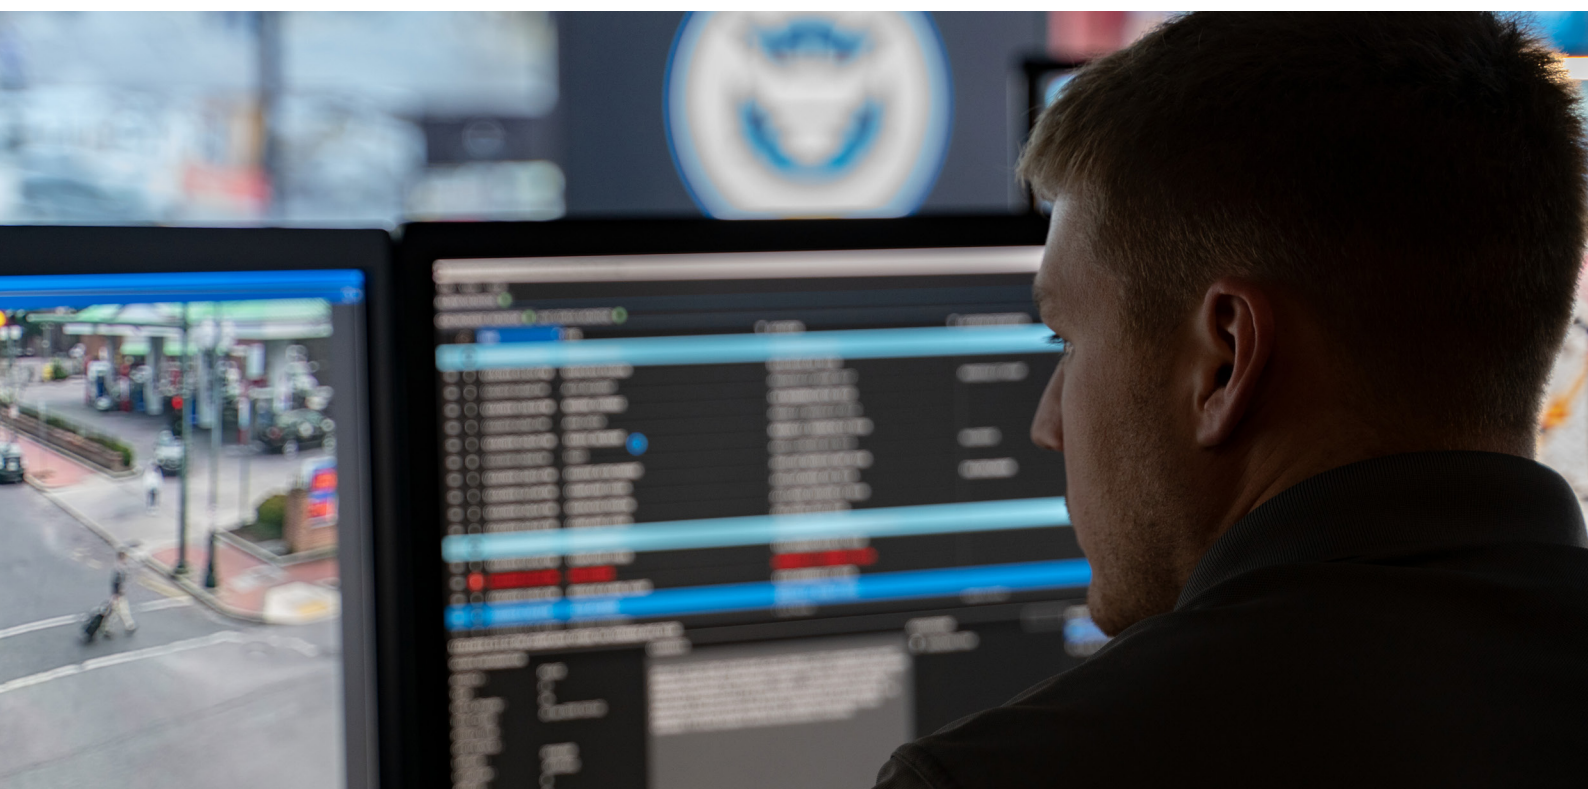

プッシュ・トゥ・ストリーム アラート

録画ボタンを押すと、コントロールルームにアラートが送信され、インシデントへの迅速な対応と保護の強化が可能になります。

管制チームは、効果的に対応するために、現場の状況を可視化する必要があります。VT100のプッシュ・トゥ・ストリームアラートは、装着者が録画ボタンを押すと、音声アラームとライブビデオフィードをコントロールルームに配信します。

最小限の 操作

直感的に操作でき、管理が簡単な装着用カメラでスタッフと顧客の安全を守ります。

シンプルな操作と長時間のスタンバイバッテリー持続時間により、VT100は既存のワークフローとシームレスに統合されます。

VT100で録画したビデオは保護されるため、映像の整合性が守られるだけでなく、データ保護コンプライアンスも遵守できます。

既存の CCTV を 補完

装着者の視点でビデオと音声をキャプチャして固定型 CCTV 映像を補完し、チームが全体像を把握できるようにします。

VT100 は、既存の CCTV インフラストラクチャとシームレスに統合されます。Wi-Fi ストリーミングは、ボディ・ウオーン・カメラのビデオと音声を、固定型セキュリティカメラの映像と組み合わせます。集中管理チームの可視性を向上させることで、状況認識が向上し、よりスマートな対応が可能になります。

ユーザーフレンドリーな 外観

VT100 をカスタマイズしてユニフォームとシームレスに統合することでブランド力を高めながら、さらなる安心感を築きます。

軽量の VT100 は、顧客と対面する業務チーム向けに設計されています。

フロント タグをロゴやブランド カラーでカスタマイズして、スタッフのユニフォームの一部として VT100 を日常的に使用できます。

VMS との統合

安全で効率的な職場とするには、チームが全体像を把握できることが不可欠です。既存の CCTV インフラストラクチャに装着用カメラを追加すると、セキュリティおよび監視業務に作業者本人の視点が加わります。

VT100 は、既存の固定型 CCTV にシームレスに統合できる直感的で軽量の装着型カメラが必要なビジネス向けに設計されています。

Wi-Fi ストリーミング機能を備えた VT100 は、1 回の充電で最大 1.5 時間の録画とストリーミングが可能です。

迅速なカメラの割り当て

従業員数が多い組織では、装着用カメラを迅速かつ効率的に割り当てる必要があります。スタッフは RFID タグまたは ID カードをスワイプするだけで、シフト中に VT100 の割り当てを受けることができます。