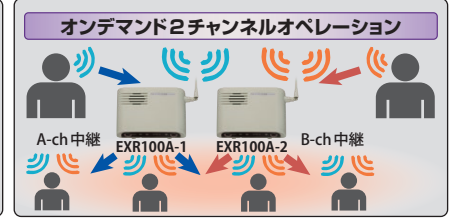

構内アナウンス用スピーカー付
特定小電力トランシーバー用中継器

EXR100A
オープンブラス

中継器 EXR100A (別売) を使用して通話エリアを上げたり、電波の弱いエリアの通話を改善することができます
※テレポート機能は、中継器使用時は使用できません