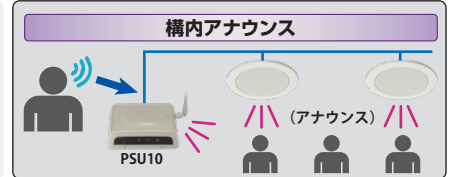

CUE (キュー) 機能

- 接客中でも相手に気づかれずに他のスタッフに合図(アラーム)をCUE(キュー)キーのワンタッチで送ることができます。

3

エリアリサーチ機能で最適なチャンネルをセレクト

現場の電波状況を分析して、混信が起これにくいチャンネルを見つける

- 電波が混み合う繁華街などでは混信の少ないチャンネルを探すのは意外と大変です。エリアリサーチ機能は使用前に無線機が電波の混み具合を測定し、混信の少ないチャンネルを自動で選んでくれる便利な機能です。

構内アナウンス用ワイヤレススピーカー / 中継器 (通話エリアを約2倍に拡張)

特定小電力トランシーバー
構内アナウンス用ワイヤレススピーカー

PSU10
オープンブラス

※テレポート機能に対応しています

SRFD51/SRFD55 から構内アナウンスを行なうことができます。口径 80mm の大音量・高音質 10W スピーカーに加え、外部スピーカー端子 (ハイインピーダンス) を備えており市販のスピーカーを接続することもできます