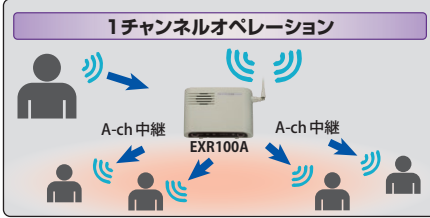

構内アナウンス用スピーカー付
特定小電力トランシーバー用中継器

EXR100A
オープンブラス

中継器 EXR100A (別売) を使用して通話エリアを上げたり、電波の弱いエリアの通話を改善することができます
※テレポート機能は、中継器使用時は使用できません