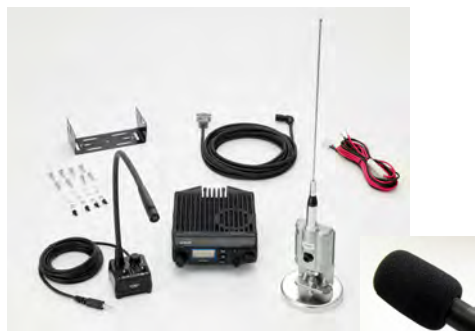

## DR-PM300SE

2, 3, 4者間同時通話(交互・中継/連結中継対応)  
47ch 特定小電力トランシーバー

オープン価格

無線部のみ

JANコード：4969182361797

出荷時の設定は3者間同時通話です。

マイク部はフレキシブル、ロック付きPTT、送信状態を維持したままマイクをオフにできるMICスイッチ、7段階のマイクゲイン調整が付いたEMS-924の操作部

マグネットブラケット EBC-66

### 構成

マイク風防

- ・操作部（車載機型ボディ）
- ・無線部（アンテナとユニット）
- ・無線部用マグネットブラケット（出荷時は分解されています。イメージは無線部とブラケットをネジ止めて組み上げた状態です。）
- ・スタンドマイク（風防付き）
- ・操作部と無線部の連結ケーブル5m
- ・DCケーブル（約3m）
- ・操作部用モバイルブラケットと取り付け用ねじセット

製品に関するお問い合わせは

発売予定 2022年 3月 下旬

アルインコ株式会社ではこのたび車載・基地局用特定小電力トランシーバーDR-PM300SEを発売致します。アンテナを含む無線部と車載無線機型の操作部は5mのセパレートケーブルで接続、アンテナを車両や建屋から外に出すことで通話エリアが広がります。さらに操作部のフロントパネルも別売セパレートキットを使って5mの分離が可能で操作性を高めています。もちろん重機などの作業に必要な同時通話モードは2者・3者・4者間、交互通話では単体中継のほか連結中継にも対応させました。（中継器にはなりません、子機対応のみです。）

### 主な仕様

- 特小無線の全47ch、2・3・4者間同時通話と交互・中継・連結中継の、弊社製特小トランシーバーが対応する全通話モードを採用。
- アンテナを含む無線部、操作部、マイク、DCケーブル、モバイルブラケットのオールインワンパッケージ。
- 騒音下でマイクに入るバックノイズを低減する最新のノイズキャンセル機能を実装。
- 電源はDC12Vと24Vの自動対応で、大型車両にも直接設置可能。
- 本体と操作部は5mまたは10m（別売）、操作部のパネルも5m（別売）の分離設置が可能。別売EDS-34とLANケーブルを使えば操作パネルを100mまで分離できるので、どのような設置場所・用途にも柔軟に対応。
- 付属スタンドマイクとアンテナ付きの無線部はいずれもマグネット基台を採用して、特殊工具無しで設置が容易。
- アンテナ、無線部と接続ケーブルはIP65/66/67耐塵、耐噴流・耐浸仕様で屋外常設が可能。（操作部とマイクは防水ではありません。）
- 内蔵ノイズキャンセル機能が有効になる別売ワイヤレスマイクはスピーカーとイヤホンの両タイプが使用可能。（スピーカーマイクEMS-87Bは交互通話専用です。同時通話時はハウリングが起きるので、お使いになれません。）
- VOX、コールバック（自声モニター）、コンパッダー、デュアルオペレーションなど特小定番機能はもれなく装備、液晶表示は10色から選択可能。