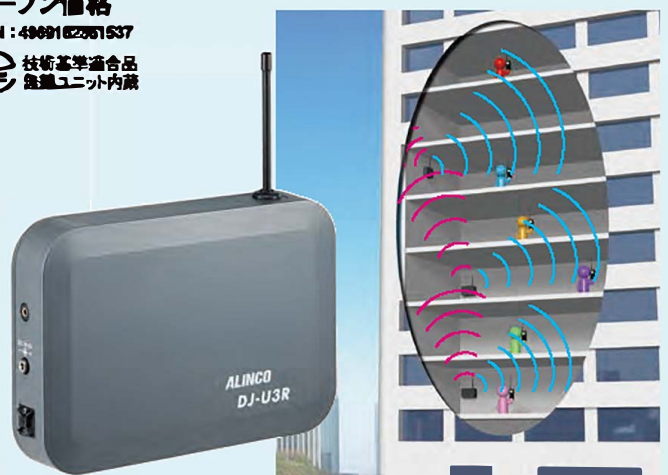

詳しくは専用カタログ、またはホームページをご覧ください。