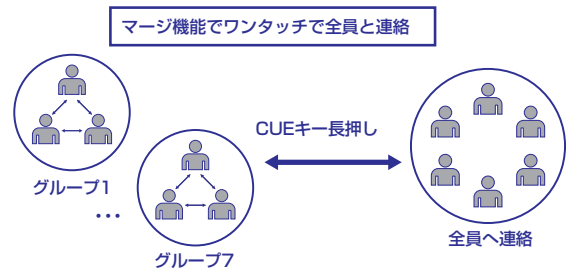

工事現場、セキュリティ、イベント運営など

混信があった時は、何もしなくても自動で瞬時に混信のないチャンネルへ移動、何事もなかったかのように続けて通話を行うことができます。今までのインカムで混信が起こると通話ができなくなるという問題がなくなり、特に繁華街など複数の施設が入っている複合ビルなどでも安心してインカムを使うことができます

● グループモード（複数のグループが連絡を取り合っている業務に最適です）

工事現場、ホテル、カーディーラー、イベント運営など

- フロント係、客室係、駐車場、レストランなど複数のグループが別々に連絡をする大規模なホテル、複数の会場を警備するイベント会場などでの連絡にはYAESU コネク グループモードが最適です。最大7グループまで設定することができます
- グループを移動するときはワンタッチでグループを変えて通話を行うことができます
- 通常はグループ内で連絡を行いますが、火災、震災などの災害時、急病人が出たような緊急時、開店、閉店の連絡など全体に一齐連絡が必要な時はマージ機能でワンタッチでグループ間の垣根をなくしてメンバー全員が連絡を取り合うことができます