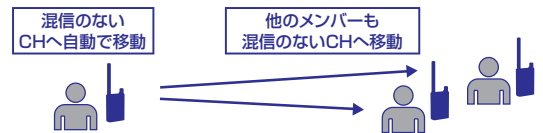

エリアリサーチ機能を使えば、あらかじめそのエリアで混信の少ないチャンネルを選んで、エアークローンでその情報を他のインカムにも自動設定、混信の無い確実な通話を簡単に実現します

簡単操作のYAESU コネク、用途に合わせて選べる3つのモード

YAESU コネクは簡単操作。用途に合わせて3つのモードを選べますから、面倒な設定をしなくても買ったその日からそのまま業務に合った柔軟な運用が可能です

● プロモード（メンバー同士の連絡を混信の心配なく使いたい時に最適です）

工事現場、セキュリティ、イベント運営など

混信があった時は、何もしなくても自動で瞬時に混信のないチャンネルへ移動、何事もなかったかのように続けて通話を行うことができます。今までのインカムで混信が起こると通話ができなくなるという問題がなくなり、特に繁華街など複数の施設が入っている複合ビルなどでも安心してインカムを使うことができます

● グループモード（複数のグループが連絡を取り合っている業務に最適です）

工事現場、ホテル、カーディーラー、イベント運営など

- フロント係、客室係、駐車場、レストランなど複数のグループが別々に連絡をする大規模なホテル、複数の会場を警備するイベント会場などでの連絡にはYAESU コネク グループモードが最適です。最大7グループまで設定することができます
- グループを移動するときはワンタッチでグループを変えて通話を行うことができます
- 通常はグループ内で連絡を行いますが、火災、震災などの災害時、急病人が出たような緊急時、開店、閉店の連絡など全体に一齐連絡が必要な時はマージ機能でワンタッチでグループ間の垣根をなくしてメンバー全員が連絡を取り合うことができます