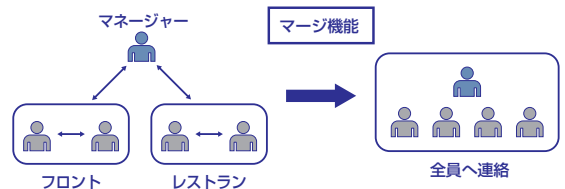

工事現場、ホテル、カーディーラー、イベント運営など

- フロント係、客室係、駐車場、レストランなど複数のグループが別々に連絡をする大規模なホテル、複数の会場を警備するイベント会場などでの連絡にはYAESU コネク グループモードが最適です。最大7グループまで設定することができます
- グループを移動するときはワンタッチでグループを変えて通話を行うことができます
- 通常はグループ内で連絡を行いますが、火災、震災などの災害時、急病人が出たような緊急時、開店、閉店の連絡など全体に一齐連絡が必要な時はマージ機能でワンタッチでグループ間の垣根をなくしてメンバー全員が連絡を取り合うことができます

● デュオモード（2つのグループが連絡を取り合っている業務に最適です）

小規模なホテル、クリニック、歯科医院、介護施設、小売業など

● 2グループオペレーション

- ホテルでのフロント周りの連絡とフロアレストラン内の連絡などで同じエリアで2つの部門が別々に連絡を取り合い、マネージャーは2つの部門内の連絡を常にモニターする必要があるような業務に最適なモードです。マネージャーは両方の部門の会話を同時に聞くことができますから常に全体の動きを把握することができます
- 通常はグループ内だけで連絡を行いますが、緊急時はマージ機能（CUEキーの長押し）でグループ間の垣根をなくして全員と連絡を取り合うことができます
- 混信が起こった時はテレポートキーの長押しで、メンバー全員のチャンネルを自動的に変更して、混信のないチャンネルへ移動できます