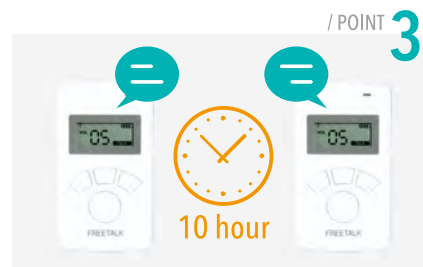

人と人が関わる場所には必ずコミュニケーションが生まれます。その関わりをもっと幅広く、そしてより密度の高いものに変える。すべてのシーンを便利にする簡易型デジタルインカムです。

フリートークの特徴

同時に6人まで
"TALK"ができる※2

最大40グループ

※1 TGR-2400は参加数無制限です。
※2 7人目が「TALK」モードにしたと同時に、1人がヒアリング専用状態に切り替わります。
※3 「マスター」に設定した子機から、見通して最大200mです。障害物がある場合範囲は狭くなります。

手のひらサイズ超軽量で使いやすい
50mm×88mm×15.7mm 67g (バッテリー含む)

難しい設定ナシですぐ使える

10時間連続通話が可能

POINT 4 先進のGFDKデジタル方式により混信にも強く、高音質を実現

POINT 5 デジタル配信のため秘話性にも優れています

製品ラインアップ

ワイヤレスデジタルインターカム
TDP-2400A
通話・ヒアリング/CE・VCC対応

使用周波数	2.4GHz
送信最大出力	10mW
電波到達距離	見通し約200m(最大)
受信感度	-90dbm
アンテナ種別	内蔵チップアンテナ
最大同時通話数	本機含め6台
最大ユーザー	100ユーザー
最大グループ	40グループ
外部入出力端子	3.5mmコネクタ×2(マイク入力、AUX)
本体動作電圧/電流	DC3.7V, 1.1A(専用リチウムイオンバッテリーによる)
連続使用時間	15時間、連続トークモード時は10時間(フル充電時)
外形寸法	W50×D80×H16.5mm
質量	67g