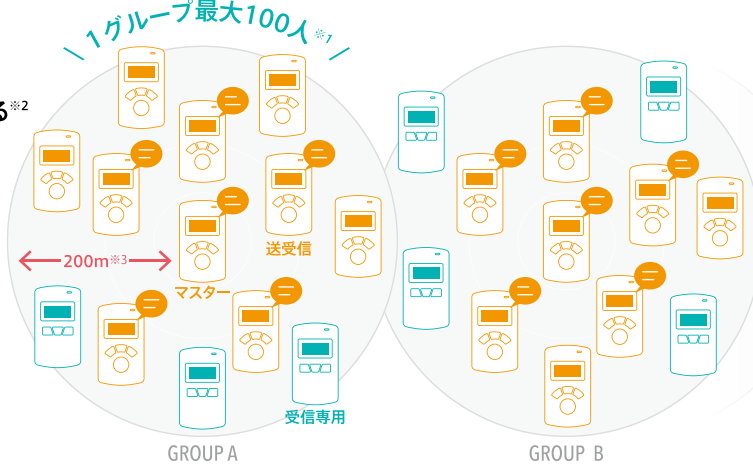

簡易型デジタルインカム

FREE TALK

コミュニケーションをもっと気軽にみじかなものに。

いろいろな場面でご活用いただけます!

www.clear-talk.com.net/freetalk/

TB-eye 株式会社 **ティービーアイ**

簡易型デジタルインカム FREE TALK

双方向・多人数同時通話を可能にしたコミュニケーションツール

人と人が関わる場所には必ずコミュニケーションが生まれます。その関わりをもっと幅広く、そしてより密度の高いものに変える。すべてのシーンを便利にする簡易型デジタルインカムです。

フリートークの特徴

同時に6人まで
"TALK"ができる※2

最大40グループ

※1 TGR-2400は参加数無制限です。
※2 7人目が「TALK」モードにしたと同時に、1人がヒアリング専用状態に切り替わります。
※3 「マスター」に設定した子機から、見通して最大200mです。障害物がある場合範囲は狭くなります。

手のひらサイズ超軽量で使いやすい
50mm×88mm×15.7mm 67g (バッテリー含む)

難しい設定ナシですぐ使える

10時間連続通話が可能

POINT 4 先進のGFDKデジタル方式により混信にも強く、高音質を実現

POINT 5 デジタル配信のため秘話性にも優れています

製品ラインアップ

ワイヤレスデジタルインターカム
TDP-2400A
通話・ヒアリング/CE・VCC対応

使用周波数	2.4GHz
送信最大出力	10mW
電波到達距離	見通し約200m(最大)
受信感度	-90dbm
アンテナ種別	内蔵チップアンテナ
最大同時通話数	本機含め6台
最大ユーザー	100ユーザー
最大グループ	40グループ
外部入出力端子	3.5mmコネクタ×2(マイク入力、AUX)
本体動作電圧/電流	DC3.7V, 1.1A(専用リチウムイオンバッテリーによる)
連続使用時間	15時間、連続トークモード時は10時間(フル充電時)
外形寸法	W50×D80×H16.5mm
質量	67g