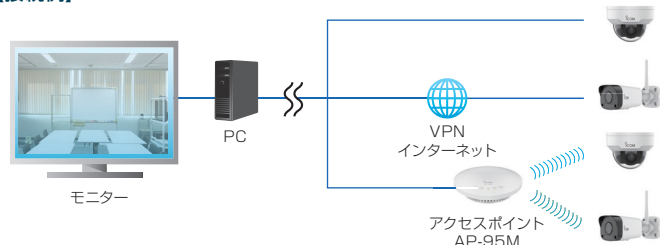

無線LANでも接続できる 防塵・防水仕様の 赤外線暗視機能付きIPカメラ

VE-CAM10/VE-CAM10Dは、IEEE802.11b/g/n規格での無線接続に対応した200万画素／赤外線暗視機能付きIPカメラです。防犯／監視用途などでのIPカメラとして、LAN環境と電源だけで手軽に使用することができます。

ワイヤレスIPカメラ

VE-CAM10 VE-CAM10D

- 【付属品】 ■ ACアダプター ■ 取付けネジセット
 ■ L字型レンチ(VE-CAM10D) ■ アンテナ(VE-CAM10) など
 【適合規格】 ■ VCCI(クラスB) ■ PSE(付属ACアダプター) ■ RoHS指令
 ■ 技術基準適合証明(工事設計認証)取得機種

おもな特長

● 150Mbpsの通信が可能

IEEE802.11b/g/n規格に準拠。最大150Mbps(理論値)を実現しています。

● 屋外設置が可能な防水仕様

パレット型のVE-CAM10、ドーム型のVE-CAM10Dともに屋外設置に適した防水・防塵性能IP67を確保。堅牢な筐体は、耐候性にも優れ、屋内外のさまざまな場所に設置できます。

● 赤外線暗視機能搭載

ハイパワーIR-LEDを搭載。赤外線撮影により、夜間や無灯の環境でも鮮明に映像を撮影できます。ON/OFFの切り替えも自動で行うので、設定変更の手間もありません。

● 映像・画像を記録するSDカードを搭載可能

本体にSDカードスロットを装備。256GBまでの映像・画像を記録できます。

● スマホやタブレットでの映像表示にも対応

パソコンのWEBブラウザのほか、対応アプリを導入したスマホやタブレットでも映像を表示できます。

【その他の特長】

- 管理者パスワード ■ 動物検知機能 ■ IP アドレスフィルタリング など

【接続例】

おもな定格

【一般仕様】

電源	ACアダプター (AC100V±10% 50/60Hz 最大5W[VE-CAM10D], 5.5W[VE-CAM10])
動作環境	-10℃～+60℃ 5～95% RH(ただし、結露なきこと)
外形寸法	VE-CAM10D: 約φ109×81mm(H) VE-CAM10: 約163(L)×62(D)×63(H)mm(突起物を除く)
重量	VE-CAM10D: 約350g VE-CAM10: 約290g(アンテナ含む)