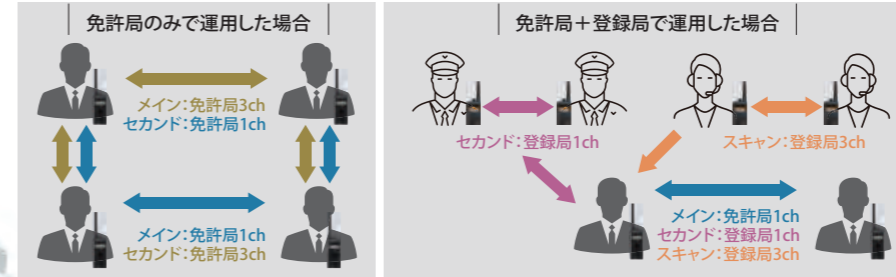

業界初 95ch

3B+3R

(免許局) (登録局)

UHF帯デジタル簡易無線機 免許局/登録局
3B UHF帯 65ch/3R UHF帯 30ch

TCP-D751 CT

3B 3R

デジタル簡易無線の免許局(3B)と登録局(3R)を1台の無線機で「デュアル運用」。
大規模なイベント等で、業務連絡に3Bと3Rを使い分けなければならないような場合も、
面倒な2台持ちは、もうありません。

*出荷時は3Bのみの設定。3B+3Rを使用する場合、代理店の設定が必要です。

デュアル運用で、 チームワークを快適に。

2つのチャンネルを使い分けるセカンドPTT機能

メインで使用するチャンネルの他に、もう1つのチャンネルで待受、送信が可能。免許局+登録局のデュアル運用にも対応しています。

異なるチャンネルへの対応をスムーズにするZone設定

エリアごとに使用するチャンネルが異なる場合は、それぞれZone設定しておけば、Zone切り替えだけで各エリアのチャンネルに対応できます。