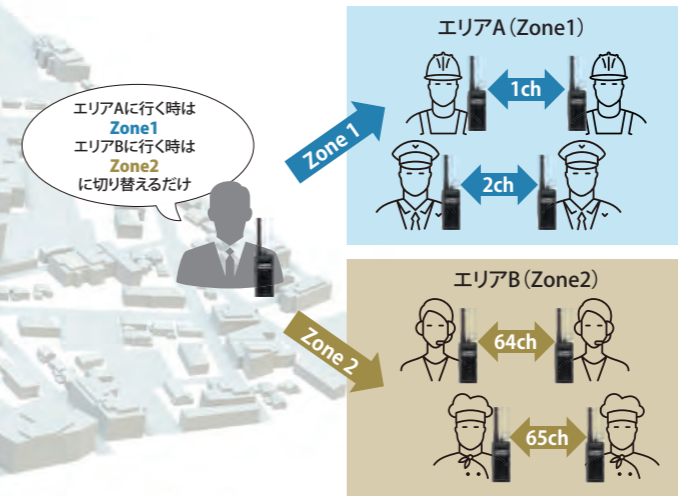

業界初 95ch

3B+3R

(免許局) (登録局)

UHF帯デジタル簡易無線機 免許局/登録局
3B UHF帯 65ch/3R UHF帯 30ch

TCP-D751 CT

3B 3R

デジタル簡易無線の免許局(3B)と登録局(3R)を1台の無線機で「デュアル運用」。
大規模なイベント等で、業務連絡に3Bと3Rを使い分けなければならないような場合も、
面倒な2台持ちは、もうありません。

*出荷時は3Bのみの設定。3B+3Rを使用する場合、代理店の設定が必要です。

デュアル運用で、 チームワークを快適に。

2つのチャンネルを使い分けるセカンドPTT機能

メインで使用するチャンネルの他に、もう1つのチャンネルで待受、送信が可能。免許局+登録局のデュアル運用にも対応しています。

異なるチャンネルへの対応をスムーズにするZone設定

エリアごとに使用するチャンネルが異なる場合は、それぞれZone設定しておけば、Zone切り替えだけで各エリアのチャンネルに対応できます。

聞き漏らしを防ぐ高速スキャン

複数のグループを取りまとめるような場合に、情報の聞き漏らしが少ない高速スキャンを実現しました。

GPS/Bluetooth搭載

GPS位置情報管理システム (Locamotion) をGPSのオプションなしで使用できます。市販のBluetoothイヤホンを使用できます。

劇場モード搭載

光が出たら困るようなコンサート会場や夜間のイベント会場などで、本機のインジケータとLCDの点灯をOFFにする機能です。

モーションセンサー搭載

内蔵加速度センサーで、ユーザーの転倒や静止を察知。自動的にエマージェンシーモードを起動する機能です。

パワーオンLED機能

電源投入時に光るインジケータのLED色を7色から選択でき、グループカラーとして設定可能。

トップクラスのデジタル音声品質

声を伝えるための音質・音声にこだわるケンウッド

■聞き取りやすく、疲れにくい音質特性

オーディオメーカーの先進技術と無線技術で培ったノウハウを生かし、聞き取りやすい音づくりを専門チームで検討。明瞭でありながら聞き疲れしない、こだわりの音質を提供します。

■トップクラスの音声遅延の少なさを実現

デジタル無線で問題になる音声遅延をA/D変換の最適化により、最小限に抑えることに成功しました。

先進のノイズキャンセル機能

■1マイクタイプのノイズサプレッサー

音声がないときに環境ノイズ波形を取得し、音声からノイズを低減する、1マイクノイズサプレッサーを搭載。外部マイク使用時もしっかりとノイズを低減します。

■サイレン音ノイズ抑制

音声と周波数帯域が重なるため、音声の抽出がむずかしいサイレン音ノイズを、周波数分布の差を用いた独自の制御により、強力に低減しています。

埃っぽい屋外や水場でも安心して使える堅牢設計

アメリカ国防総省軍用規格MIL-STDの11項目に適合。IP54/55/67/68の防塵・防浸性と、水没に対する保護性能も強化された密閉構造。液晶画面とキートップはUV加工で強度を高め、またキートップの印字は擦れキズがついても消えない独自の工夫も施された堅牢設計です。

《その他の機能》 ●音声録音/再生 ●ボイスアナウンス ●コネクタアンサー ●PTTホールド ●VOX ●秘話 ●個別呼び出し ●プライオリティスキャン ●エマージェンシー ●TOT ●送信お知らせ音 ●電池残量トーン通知/警告 ●パワーオンメッセージ機能 ●プログラマブル操作キー対応 ※各機能は予め代理店による設定が必要です。