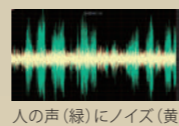

■聞き取りやすく、疲れにくい音質特性
オーディオメーカーの先進技術と無線技術で培ったノウハウを生かし、聞き取りやすい音づくりを専門チームで検討。明瞭でありながら聞き疲れしない、こだわりの音質を提供します。

■トップクラスの音声遅延の少なさを実現

デジタル無線で問題になる音声遅延をA/D変換の最適化により、最小限に抑えることに成功しました。

先進のノイズキャンセル機能

■1マイクタイプのノイズサプレッサー
音声がなかったときに環境ノイズ波形を取得し、音声からノイズを低減する、1マイクノイズサプレッサーを搭載。外部マイク使用時もしっかりとノイズを低減します。