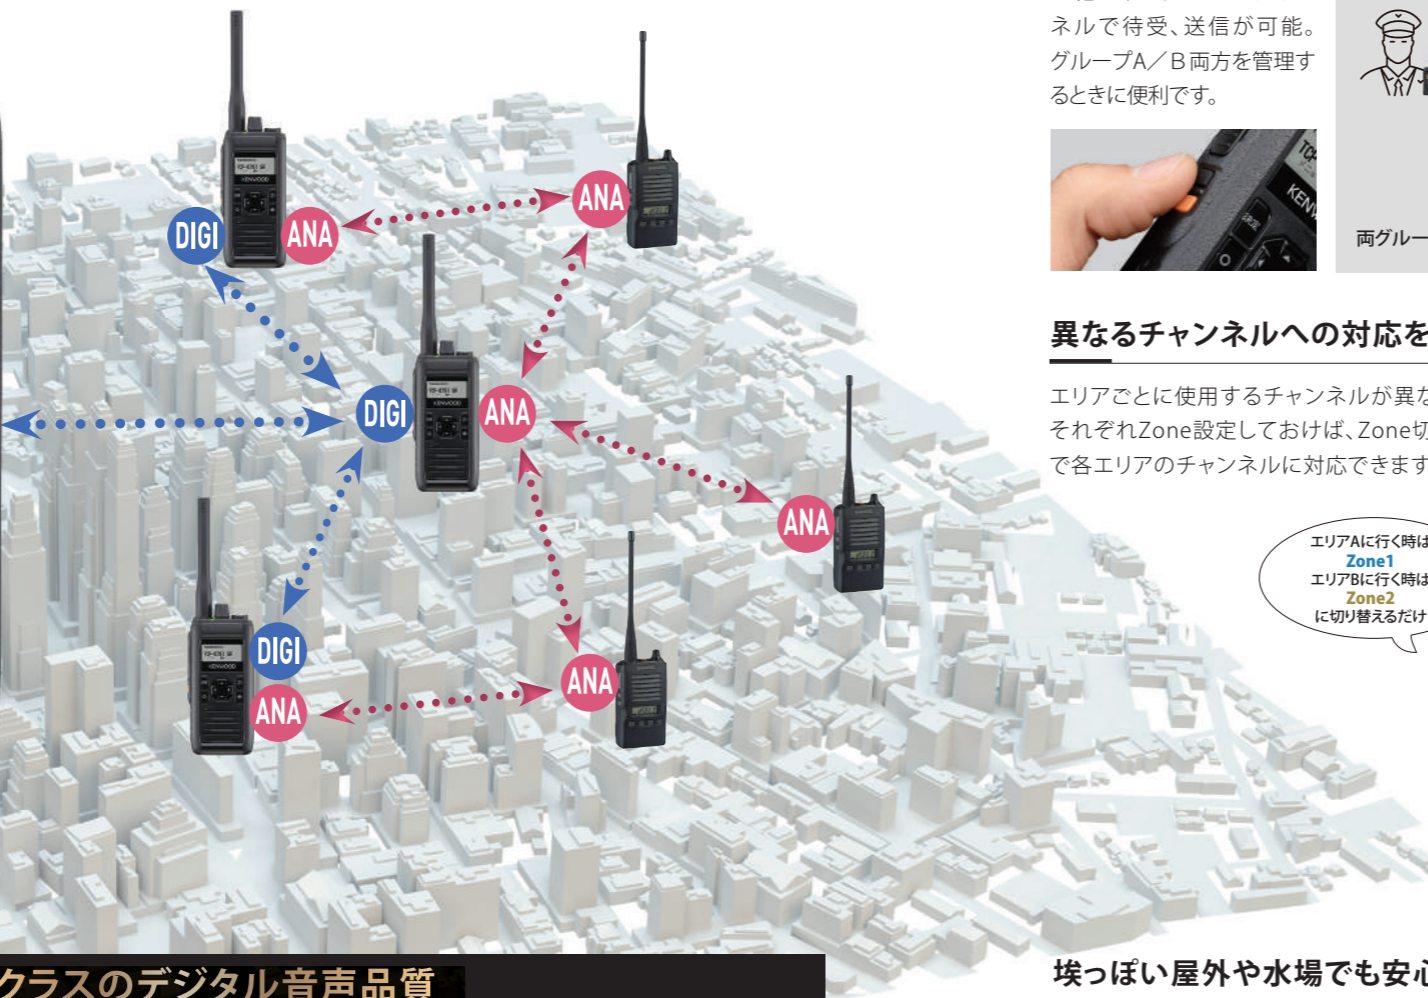

Wide Band
350~470
MHzデジタル/アナログ 一般業務用無線機
(350-470MHz)

TCP-D751 FT

Digital+Analog

デジタル/アナログのデュアルモード対応一般業務用無線機として、トップクラスの音声品質を実現。アナログからデジタルへの周波数移行がしやすいワイドバンドに対応し、旧スプリアス規格の使用期限(2022年11月30日)を見据えたデジタルへの段階的な移行にも、柔軟に対応できます。

アナログからデジタル運用に移行しやすいデジ・アナのデュアルモード対応。幅広い業種に対応できる350~470MHzワイドバンド。

Wide Band
350~470
MHz

デジタル/アナログ 一般業務用無線機
(350-470MHz)

TCP-D751 FT DIGI ANA

2つのグループを使い分けるセカンドPTT機能

メインで使用するチャンネルの他に、もう1つのチャンネルで待受、送信が可能。グループA/B両方を管理するときに便利です。

異なるチャンネルへの対応をスムーズにするZone設定

エリアごとに使用するチャンネルが異なる場合は、それぞれZone設定しておけば、Zone切り替えだけで各エリアのチャンネルに対応できます。

聞き漏らしを防ぐ高速スキャン

複数のグループを取りまとめるような場合に、情報の聞き漏らしが少ない高速スキャンを実現しました。

GPS/Bluetooth搭載

GPS位置情報管理システム(Locomotion)をGPSのオプションなしで使用できます。市販のBluetoothイヤホンを使用できます。