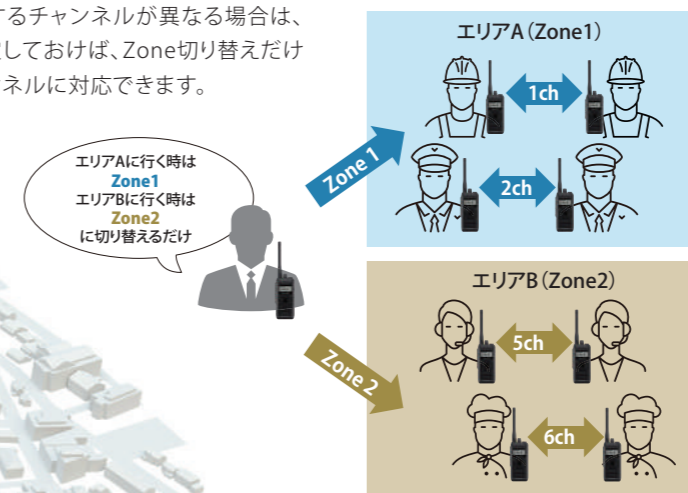

アナログからデジタル運用に移行しやすいデジ・アナのデュアルモード対応。幅広い業種に対応できる350~470MHzワイドバンド。

Wide Band
350~470
MHz

デジタル/アナログ 一般業務用無線機
(350-470MHz)

TCP-D751 FT DIGI ANA

2つのグループを使い分けるセカンドPTT機能

メインで使用するチャンネルの他に、もう1つのチャンネルで待受、送信が可能。グループA/B両方を管理するときに便利です。

異なるチャンネルへの対応をスムーズにするZone設定

エリアごとに使用するチャンネルが異なる場合は、それぞれZone設定しておけば、Zone切り替えだけで各エリアのチャンネルに対応できます。

聞き漏らしを防ぐ高速スキャン

複数のグループを取りまとめるような場合に、情報の聞き漏らしが少ない高速スキャンを実現しました。

GPS/Bluetooth搭載

GPS位置情報管理システム(Locomotion)をGPSのオプションなしで使用できます。市販のBluetoothイヤホンを使用できます。