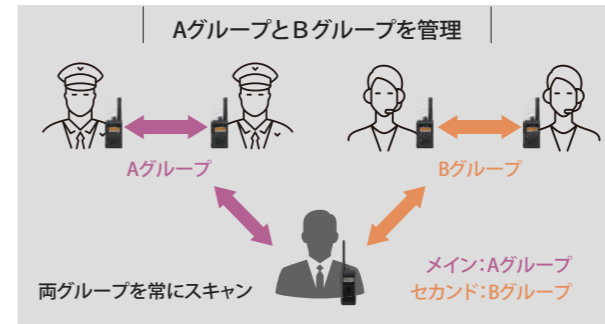

アナログからデジタル運用に移行しやすいデジ・アナのデュアルモード対応。幅広い業種に対応できる350~470MHzワイドバンド。

Wide Band
350~470
MHz

デジタル/アナログ 一般業務用無線機
(350-470MHz)

TCP-D751 FT DIGI ANA

2つのグループを使い分けるセカンドPTT機能

メインで使用するチャンネルの他に、もう1つのチャンネルで待受、送信が可能。グループA/B両方を管理するときに便利です。

異なるチャンネルへの対応をスムーズにするZone設定

エリアごとに使用するチャンネルが異なる場合は、それぞれZone設定しておけば、Zone切り替えだけで各エリアのチャンネルに対応できます。

聞き漏らしを防ぐ高速スキャン

複数のグループを取りまとめるような場合に、情報の聞き漏らしが少ない高速スキャンを実現しました。

GPS/Bluetooth搭載

GPS位置情報管理システム(Locomotion)をGPSのオプションなしで使用できます。市販のBluetoothイヤホンを使用できます。