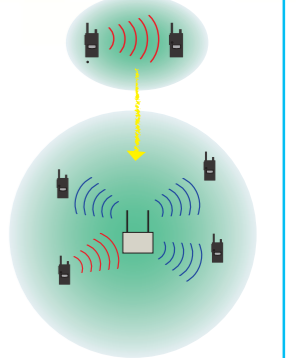

消防団 / 自治会

宿泊施設

ファッション

工場

カー&バイクディーラー

飲食業

交互通話・中継対応特定小電カトランシーバー

DJ-P321

(RM/GM/BM)

標準価格/共通 ¥21,780
(本体¥19,800)

DJ-P321RM (レッド) JAN 4969182361650
DJ-P321GM (ゴールド) JAN 4969182361667
DJ-P321BM (ブラック) JAN 4969182361575

IP67 耐塵・防浸

無線機としては最高水準の外郭保護等級をクリア。マイクアクセサリーを接続していても水やほこりをしっかりガード。ケースは頑丈なポリカーボネート製で、タフな現場をサポートします。

長時間運用

入手しやすい単三乾電池1本で約33時間、専用バッテリーでも28時間と余裕の通話時間を達成しました。

*弊社既定の条件で測定
使用条件によっては大きく変化します。

単三乾電池1本、スピーカー内蔵タイプ
特小トランシーバーで最小、最軽量
(2020年2月現在/当社調べ)

1. ●ベル機能
   - ●キーロック
   - ●送信出力切り替え
   - ●送信禁止
   - ●チャンネル非表示
2. 他にも多彩な機能を満載!

既存のチャンネルとグループ番号に自動で合わせるアクション機能

話すとき送信、黙ると受信のVOX内蔵

電波の強さを通話終わりに知らせるエンドビビ®

ワンタッチで音量を下げ、自動で戻す受信音ミュート

無音時の耳障りな「サー」音を低減するコンパクター

通話終わりの「ザ」を消すテールノイズキャンセラー

ボタン長押しで急を知らせる緊急通報機能

50波のグループ番号と108波のDCSコードで混信が少ない快適通話

イヤホンの断線を感じて音と表示で警告

通話距離が最優先なら
ロングアンテナが決め手!

中継器が設置できない屋外の現場、電波が飛びにくい建物の中...
ロングアンテナのBLはミドルタイプより確実に通話エリアを広げます。

DJ-P321BL

JAN 4969182361582
標準価格 ¥21,780
(本体 ¥19,800)

サブPTTキーとデュアルオペレーション

アルインコが業界に先駆けて採用した2チャンネル通話のデュアルオペレーション。メインとサブ、2つの送信ボタンを実装して通話切り替えがスムーズです。サブPTTキーは他の機能に割り当てられることもできます。

最適チャンネルサーチ

任意の時間、全チャンネルを自動サーチ、通話があった回数をチャンネルごとにカウントして表示します。従来の「今、空いているチャンネル」を探すのではなく、長期的に使うのどのチャンネルが最適かを判断するために役立つツールです。

NEW

ベルトクリップは出荷時取り付け済みです。

屋内用交互通話中継器(レピーター)

DJ-P111R

オープン価格
JAN:4969182360745

技術基準適合証明
取得機種
技術基準適合品
XE-MC25
ユニット内蔵

- 距離が倍、面で4倍にも広がる通話エリア
- 交互通話中継全27chに対応
- DJ-P321で離れた場所からリモコン設定
- コンパクトで軽量
- 配線は簡単、ACアダプターをコンセントにつなぐだけ

実物大

レッド

ゴールド

ブラック