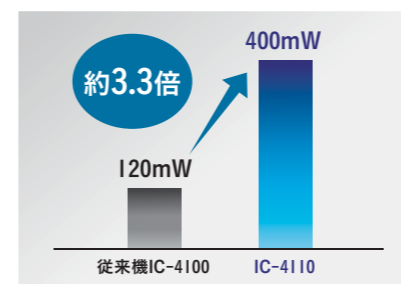

クラス最高の
音声出力
400mW

IP54の防塵
防水性能

RoHS指令対応

For various business

仕事の現場で違いがわかる、高い機能性。

クラス最高の音声出力400mW以上

BTL回路の採用により、クラス最高レベルとなる400mW以上の大音量を実現しました。また、大音量でもこもらないクリアで聞き取りやすい高音質を実現しています。

高い防塵・防水性能(IP54※)

水の飛沫に対する防水性能だけでなく、粉塵や砂などからの防護性能も備えているので、屋外や工事現場などでも気にせず利用できます。

※試験用粉塵を1m²あたり2kgの割合で浮遊させた中に8時間放置したのちに取り出して、無線機として機能することです。また、いかなる方向からの水の飛沫を受けても有害な影響のないことです。

コンパクトに使える回転式アンテナ

狭い通話範囲で使うときは、アンテナを回転させ、コンパクトに使えます。胸元や腰に装着しても、体にアンテナが当たりにくくなり、より動きやすく利用できます。