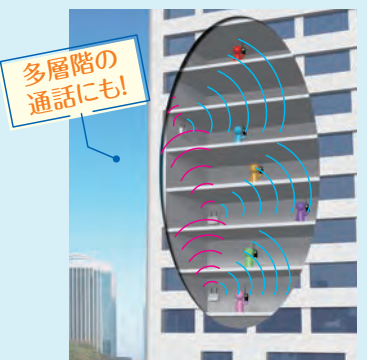

設置イメージ

- 直線的に設置
- 適度な間隔あり