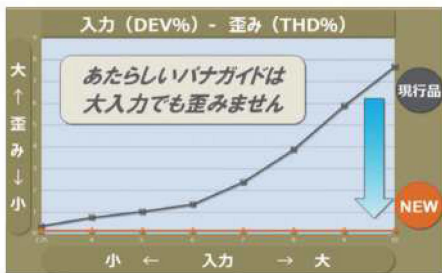

パナガイドは多数の受信機に音声の一齐伝達ができる無線システムです。

パナガイドは1台の送信機から多数の受信機に音声伝達できる無線システムです。チャンネル選択で、同一エリアでの異なる内容の送信も可能です。小型軽量・無線免許不要で簡単操作でき、工場見学やツアーガイド、美術館・博物館などの音声ガイド、国際会議やプレゼンテーション現場の同時通訳など幅広い現場で長年にわたってご愛顧頂いています。
C型(322MHz帯)無線機器ですので放送現場での音声送り返しにもご活用頂けます。

※電波の届く範囲であれば、何台でも受信機は接続できます。

発売年	1997	2005	2013	2018
ワイヤレス マイクロホン (送信機)	RD-M550Z	RD-M650Z	RD-M650AZ	RD-M750
↓ どのような組み合わせでも使えます。				
ワイヤレス 受信機	RD-560Z	RD-660Z	RD-660AZ	RD-760
ワイヤレス 受信機	RD-550Z/12 RD-550Z/34	RD-650Z/12 RD-650Z/34	RD-650AZ/12	---

現行のパナガイドは1997年発売のRD-M550Z/560Z以降、相互互換を保っており、新機種も同様に互換使用できますので、安心して機種更新頂けます。*

※電波法改正により、2005年以前の送信機は2022年11月30日が使用期限です。
(旧規格 特定小電力無線機器使用期限:対象機種 RD-M550Z, RD-M650Z)

あたらしくなったパナガイドはさらに便利に。 NEW

デジタル処理で高音質化

DSPを搭載、歪み・ノイズを抑えます。幅広い入力により歪みの少ない聞き取りやすい音質を実現しました。

多チャンネル化

従来の1-6chに7-12chを追加。様々な現場でより柔軟な対応が可能に。

送信機 4WAY 入力対応*

* マイク / 外部入力切替スイッチと付属のミキシング接続コードを併用することで実現。外部機器入力はダイナミックマイクやパナガイド受信機のイヤホン出力、一般のオーディオ機器のヘッドホン出力やライン出力などを入力できます。また、業務用のミキシングアンプなどからの信号も入力できます。

■おすすめシステム例

近接エリア(約20m以内)で同時に3チャンネル以上お使いになる場合は、下表のグループ1、2、3の何れかの組み合わせでご使用ください。

チャンネルグループ(推奨)	チャンネル
グループ1	ch1(322.050MHz), ch2(322.100MHz), ch3(322.250MHz), ch4(322.350MHz)
グループ2	ch8(322.075MHz), ch9(322.125MHz), ch10(322.275MHz), ch12(322.375MHz)
グループ3	ch5(322.150MHz), ch6(322.400MHz), ch7(322.025MHz)
グループ4	ch11(322.300MHz)

新パナガイドはよりクリアに音声を伝えます。