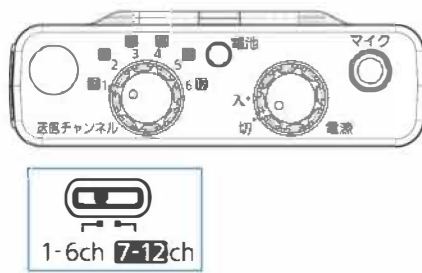

パナガイドは多数の受信機に音声の一齐伝達ができる無線システムです。

パナガイドは1台の送信機から多数の受信機に音声伝達できる無線システムです。チャンネル選択で、同一エリアでの異なる内容の送信も可能です。小型軽量・無線免許不要で簡単操作でき、工場見学やツアーガイド、美術館・博物館などの音声ガイド、国際会議やプレゼンテーション現場の同時通訳など幅広い現場で長年にわたってご愛顧頂いています。
C型(322MHz帯)無線機器ですので放送現場での音声送り返しにもご活用頂けます。

※電波の届く範囲であれば、何台でも受信機は接続できます。

発売年	1997	2005	2013	2018
ワイヤレス マイクロホン (送信機)	RD-M550Z	RD-M650Z	RD-M650AZ	RD-M750
↓ どのような組み合わせでも使えます。				
ワイヤレス 受信機	RD-560Z	RD-660Z	RD-660AZ	RD-760
ワイヤレス 受信機	RD-550Z/12 RD-550Z/34	RD-650Z/12 RD-650Z/34	RD-650AZ/12	---

現行のパナガイドは1997年発売のRD-M550Z/560Z以降、相互互換を保っており、新機種も同様に互換使用できますので、安心して機種更新頂けます。*

※電波法改正により、2005年以前の送信機は2022年11月30日が使用期限です。
(旧規格 特定小電力無線機器使用期限:対象機種 RD-M550Z, RD-M650Z)

あたらしくなったパナガイドはさらに便利に。 NEW

デジタル処理で高音質化

DSPを搭載、歪み・ノイズを抑えます。幅広い入力により歪みの少ない聞き取りやすい音質を実現しました。

多チャンネル化

従来の1-6chに7-12chを追加。様々な現場でより柔軟な対応が可能に。

送信機 4WAY 入力対応*

* マイク / 外部入力切替スイッチと付属のミキシング接続コードを併用することで実現。外部機器入力はダイナミックマイクやパナガイド受信機のイヤホン出力、一般のオーディオ機器のヘッドホン出力やライン出力などを入力できます。また、業務用のミキシングアンプなどからの信号も入力できます。

■おすすめシステム例

近接エリア(約20m以内)で同時に3チャンネル以上お使いになる場合は、下表のグループ1、2、3の何れかの組み合わせでご使用ください。

チャンネルグループ(推奨)	チャンネル
グループ1	ch1(322.050MHz), ch2(322.100MHz), ch3(322.250MHz), ch4(322.350MHz)
グループ2	ch8(322.075MHz), ch9(322.125MHz), ch10(322.275MHz), ch12(322.375MHz)
グループ3	ch5(322.150MHz), ch6(322.400MHz), ch7(322.025MHz)
グループ4	ch11(322.300MHz)

新パナガイドはよりクリアに音声を伝えます。