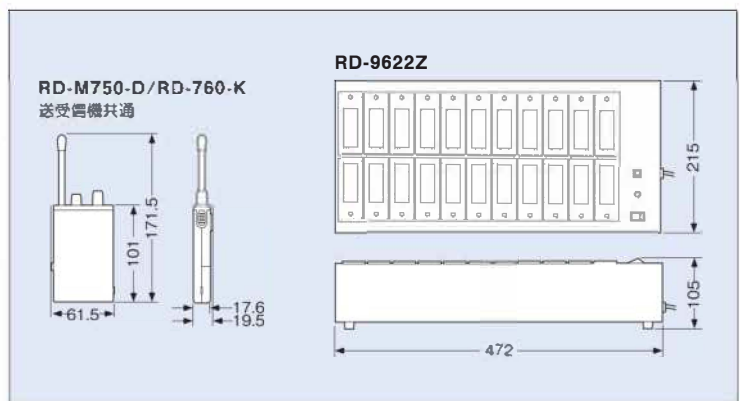

■ 定格

ワイヤレスマイクロホン	品番 RD-M750-D
送信周波数	322.050MHz - 322.400MHz 12ch
送信出力	1mW
入力端子 入力感度	マイク入力(Φ3.5mmジャック) Lch -42 ~ -14dBV Rch -22 ~ 6 dBV
電源 / 電池持続時間	単三形NiMH充電式電池x2 / 15H 単三形乾電池x2 / 32H(アルカリ)
操作スイッチ	電源、マイクバイパス チャンネル選択、チャンネル切換
最大外形寸法	幅61.5 x 高さ171.5 x 奥行19.5mm
質量	約130g(電池を含む)
付属品	タイピン型モノラルマイクロホン 単三形ニッケル水素充電式電池x2 ネックストラップ、ミキシング接続コード

ワイヤレス受信機	品番 RD-760-K
受信周波数	322.050MHz - 322.400MHz 12ch
出力端子 実用最大出力	イヤホン(Φ3.5mmジャック) 32Ωモノラル 45mW(JEITA)
電源 / 電池持続時間	単三形NiMH充電式電池x2 / 8H 単三形乾電池x2 / 14H(アルカリ)
操作スイッチ	電源/音量 チャンネル選択、チャンネル切換
最大外形寸法	幅61.5 x 高さ171.5 x 奥行19.5mm
質量	約130g(電池を含む)
付属品	耳かけ式イヤホン 単三形NiMH充電式電池x2 ネックストラップ

専用充電器	品番 RD-9622Z
充電可能台数	22台
出力	DC2.4V DC0.2A×22
充電時間	約6時間
放電時間(リフレッシュ)	最大約4時間(ニカド電池P-3GAV/2Bを使用の場合)
電源	AC100V 50/60Hz 55VA
最大外形寸法	幅472mm×高さ105mm×奥行215mm
質量(重量)	約4.4kg

■ 寸法図 (mm)

AV関連商品ホームページ <https://panasonic.biz/cns/nwav>

⚠ 安全に関するご注意

1. パナガイドは電波法に基づく日本国内専用商品です。
   - ご使用の際は、取扱説明書をよくお読みの上正しくお使いください。
2. 水、湿気、湯気、ほこり、油煙等の多い場所に設置しないでください。火災、故障、感電、などの原因となることがあります。
3. <電池は正しく使用しましょう。>
4. ⊕と⊖は正しく入れてください。
   - 同じ種類の電池を使いましょう。

保証書に関するお願い

- 商品には保証書を添付しております。ご購入の際は必ず保証書をお受け取りの上、保存ください。尚、店名、ご購入期日のないものは無効となります。
- パナガイドの補修用性能部品の最低保有期間は製造打ち切り後8年です。
- 製造番号は品質管理上重要なものです。お買上げの際には、商品本体と保証書記載の製造番号が一致していることをお確かめください。

eco ideas パナソニックグループは環境に配慮した製品づくりに取り組んでいます 詳しくはホームページで <http://panasonic.com/jp/sustainability>

省エネ 省エネを徹底的に追求した家電製品をお客様にお届けし、商品使用時のCO₂排出量削減を目指します。

省資源 新しい資源の使用量を減らし、使用済みの家電製品などから回収した再生資源を使用した商品を作り、資源循環を推進します。

化学物質 パナソニック製品は、特定の環境負荷物質[*]の使用を規制するRoHS指令の基準値にグローバルで準拠しています。
*鉛・カドミウム・水銀・六価クロム・特定臭素系難燃剤

COOL CHOICE

●お問い合わせは…

株式会社エクセリ
東京都中央区日本橋浜町2-30-1 / 大阪府大阪市中央区久太郎町1-9-5
お問い合わせ総合ダイヤル 03-3662-0551
URL: <https://www.exseli.com/>

パナソニック株式会社
ホームエンターテインメント事業部
〒571-8504 大阪府門真市松生町1番15号

このカタログの内容についてのお問い合わせは
左記の販売店にご相談ください。
または、当社におたずねください。

このカタログの記載内容は
2018年11月12日現在のものです。

R-JJCPGZ8

- 製品の色は印刷物ですので実際の色と若干異なる場合があります。
- 製品の仕様およびデザインは改善等のため予告なく変更する場合があります。
- 実際の製品には、ご使用上の注意を表示しているものがあります。

上手に使って上手に節電