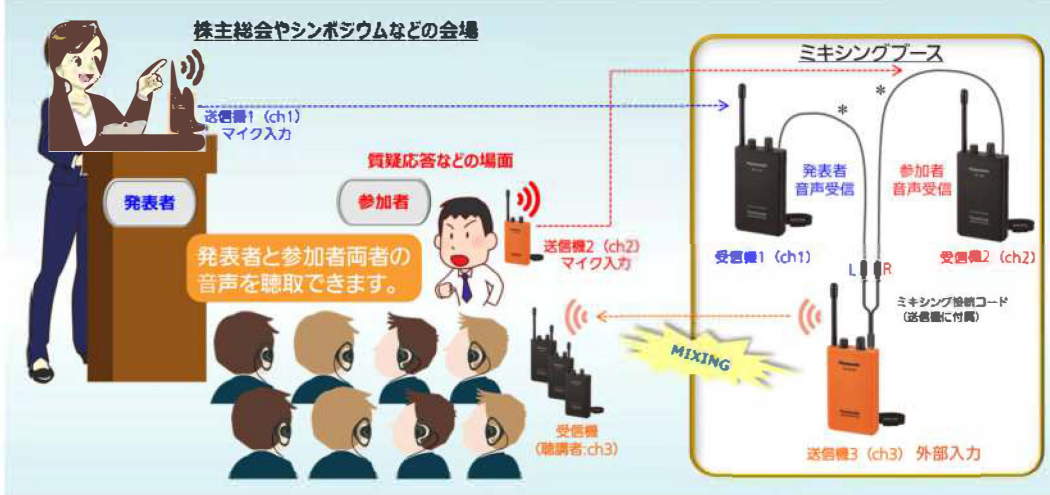

新パナガイドはよりクリアに音声を伝えます。

■工場見学や学校の野外実習等の周囲の騒音が大い場所での使用

■動物園、美術館・博物館、ショールーム等の多国籍言語による説明

■観光案内や工事現場での使用

パナガイドは多彩な現場にフレキシブルに対応します。

シンポジウムの質疑応答で～ミキシング・パターン1

送信機3台、受信機2台とミキシング接続コードを使うことで2人の話者の音声をミキシングして送信します。ミキシングブースと話者が離れているので、話者はミキシングを意識せずに自由に話すことができます。

※L/Rchで音量は異なります。合わせるにはRchを大きめに入力してください。

国際会議の同時通訳で～ミキシング・パターン2

ミキシング送信機の近くに話者がいる場合、例えば通訳ブースから送信するようなケースでは、ミキシングパターン1の送信機1と受信機1を直接付属マイクの入力に置き換えることが可能です。3台のパナガイドでミキシング送信を行えます。

テレビ番組制作の現場で

収録スタジオでの一斉指示や野外ロケでの音声伝達など「音声送り返し無線システム」としてご利用頂けます。