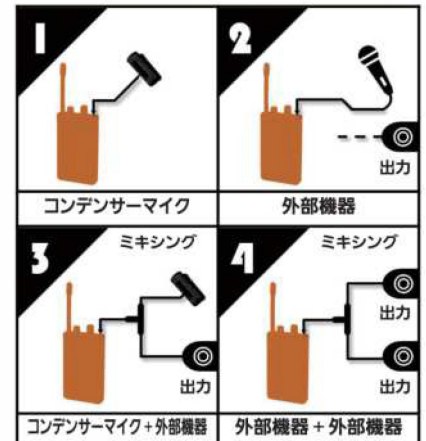

多チャンネル化

従来の1-6chに7-12chを追加。様々な現場でより柔軟な対応が可能に。

送信機 4WAY 入力対応*

* マイク / 外部入力切替スイッチと付属のミキシング接続コードを併用することで実現。外部機器入力はダイナミックマイクやパナガイド受信機のイヤホン出力、一般のオーディオ機器のヘッドホン出力やライン出力などを入力できます。また、業務用のミキシングアンプなどからの信号も入力できます。

■おすすめシステム例