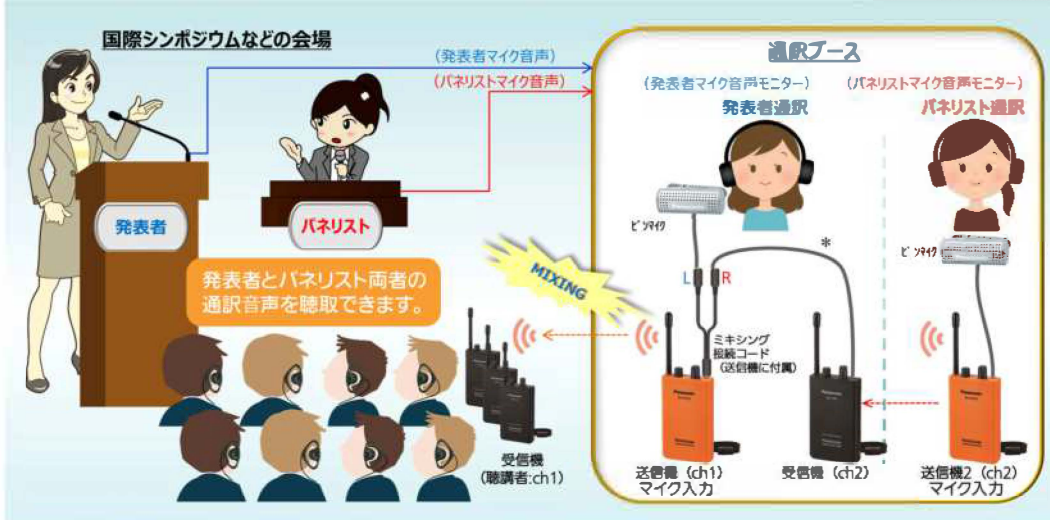

国際会議の同時通訳で～ミキシング・パターン2

ミキシング送信機の近くに話者がいる場合、例えば通訳ブースから送信するようなケースでは、ミキシングパターン1の送信機1と受信機1を直接付属マイクの入力に置き換えることが可能です。3台のパナガイドでミキシング送信を行えます。