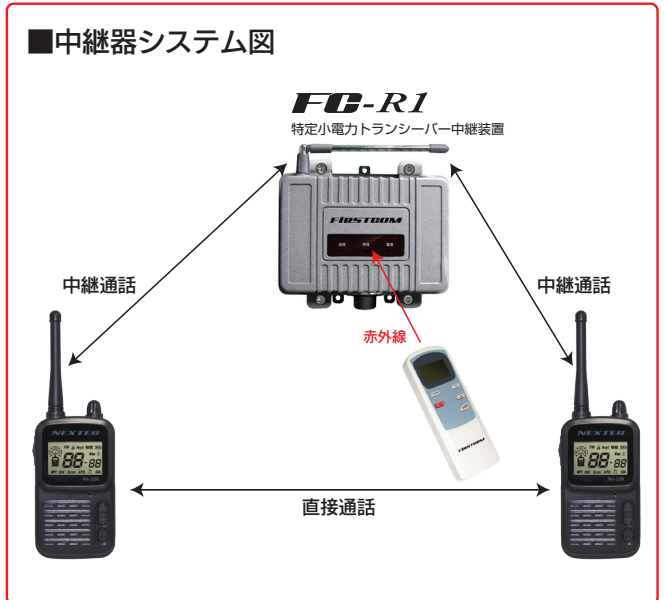

NX-20R

通話エリアを拡大して使える中継器対応

通常通話20ch+中継通話27chのフルチャンネルに対応
通話エリアを拡大して使える中継装置対応(別売:FC-R1)
中継用27chに対応しています。

- **38グループモード装備**
  同じチャンネルを他のグループと同時に使用する場合、他のグループの通話が聞こえてしまいますがグループモードを使用することにより、同じグループのみの通話をすることができます。
- **ハンズフリー機能(VOX)**
  PTTスイッチを押さずにマイクに向かって話すだけで、自動的に送信することができます。話が終わると待ち受け状態。音声に反応し送信ボタンを押さなくてもマイクに向かって話すだけで自動送信されます。
- **低周波出力0.4Wの大音量**
  騒がしい場所でもクリアに聞こえます。
- **ストップウォッチ機能**
  0~99秒までのストップウォッチ搭載。
- **FMラジオ**
  FMラジオ(76.0~90.0MHz)を受信。
- **秘話機能**
  簡易秘話機能付。通話の秘匿性が高まります。
- **オートパワーオフ**
  設定した時間になると自動的に電源が切れます。電源の切り忘れを防止します。
- **スケルチ機能**
  待ち受け時に雑音が多い時などの感度調整をします。待ち受け状態で雑音が出ない範囲で小さい数値を入力すると、より遠くの相手と通話ができます。
- **ベルコール機能**
  通話の後に呼び出し音で相手に知らせます。ベルコール音は5種類あります。
- **チャンネルスキャン機能**
  他の人が通話しているチャンネルを自動的に探すことができます。

■中継器システム図