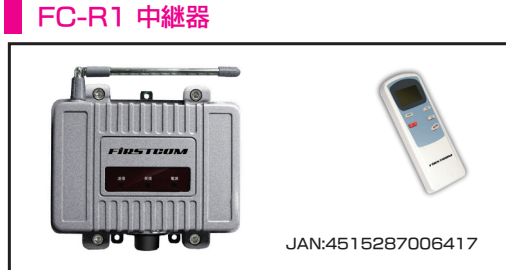

NX-20R

通話エリアを拡大して使える中継器対応

通常通話20ch+中継通話27chのフルチャンネルに対応
通話エリアを拡大して使える中継装置対応(別売:FC-R1)
中継用27chに対応しています。

- **38グループモード装備**
同じチャンネルを他のグループと同時に使用する場合、他のグループの通話が聞こえてしまいますがグループモードを使用することにより、同じグループのみの通話をすることができます。
- **ハンズフリー機能(VOX)**
PTTスイッチを押さずにマイクに向かって話すだけで、自動的に送信することができます。話が終わると待ち受け状態。音声に反応し送信ボタンを押さなくてもマイクに向かって話すだけで自動送信されます。
- **低周波出力0.4Wの大音量**
騒がしい場所でもクリアに聞こえます。
- **ストップウォッチ機能**
0~99秒までのストップウォッチ搭載。
- **FMラジオ**
FMラジオ(76.0~90.0MHz)を受信。
- **秘話機能**
簡易秘話機能付。通話の秘匿性が高まります。
- **オートパワーオフ**
設定した時間になると自動的に電源が切れます。電源の切り忘れを防止します。
- **スケルチ機能**
待ち受け時に雑音が多い時などの感度調整をします。待ち受け状態で雑音が出ない範囲で小さい数値を入力すると、より遠くの相手と通話ができます。
- **ベルコール機能**
通話の後に呼び出し音で相手に知らせます。ベルコール音は5種類あります。
- **チャンネルスキャン機能**
他の人が通話しているチャンネルを自動的に探すことができます。

■中継器システム図

NX-20Rセット内容

オプション

- 中継器対応機能を備えたトランシーバーであれば、通話可能エリアを約2倍にできます。
- 面倒な中継器の設定も、赤外線リモコンで一発設定可能。
- 中継通話27チャンネルフル実装
- グループモード機能で、混信を軽減し仲間だけで通話ができます。(38グループ対応)
- 風雨に耐える防水性能(IPX7保護等級)を備えており、屋内/屋外ともに設置可能です。