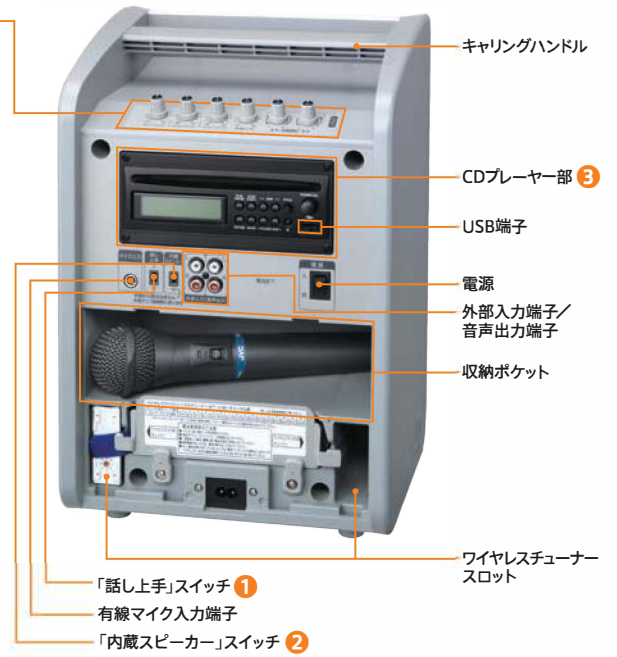

背面部 ※写真はワイヤレスマイク収納例、裏フタを開けた状態。

外形寸法図(単位:mm)