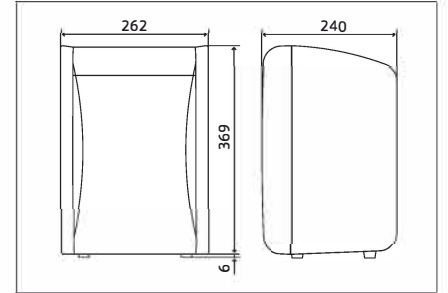

\*1:アンプ内蔵型モデル

背面部 ※写真はワイヤレスマイク収納例、裏フタを開けた状態。

## システム構成図

外形寸法図(単位:mm)