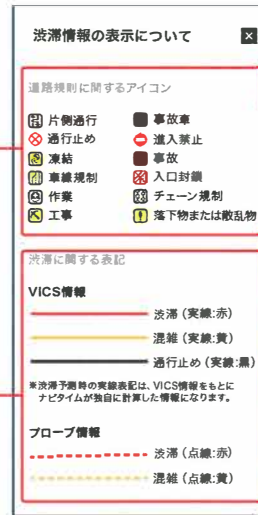

〈スマートフォン画面〉