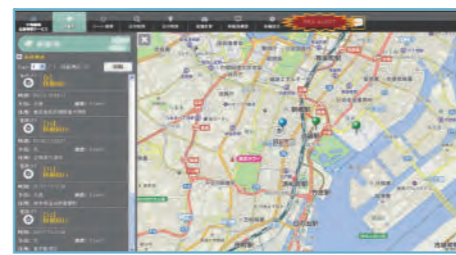

RED ALERT

移動局が非常ボタンを押すと、RED ALERT表示が点滅し、非常音が鳴ります。