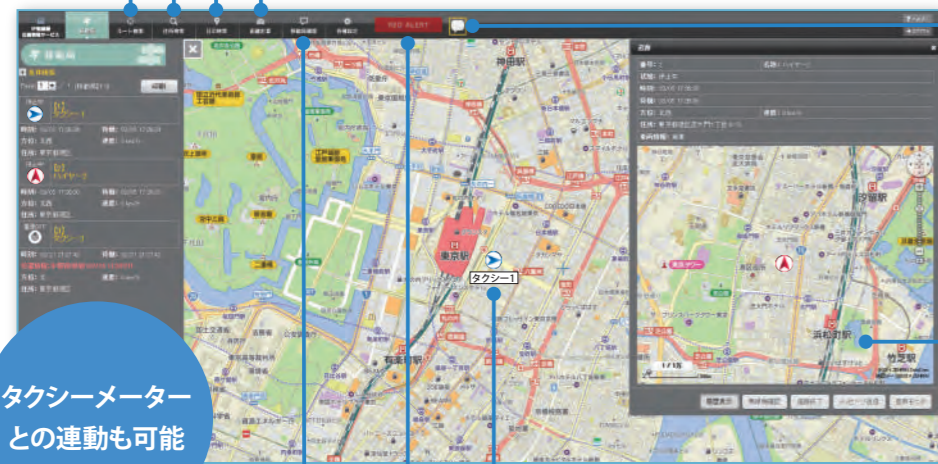

オプションサービス

IP無線機
位置情報サービス

地図の自動更新

地図ソフトの更新や再インストールの必要がなく、いつでも最新の地図をご利用になれます。

運行効率UP

車両情報をリアルタイムに収集・管理することでより効率的な運行業務が可能です。タブレット端末にも対応。

リアルタイムな
車両状態を表示

無線機側で登録した車両状態の確認が可能です。
例：移動中、休憩中、荷積み中

低価格

初期導入費用はありません。オプション加入でご利用になれます。

ルート検索

スタート地点からゴール地点までのルート検索を行い、経路や距離を表示します。

住所検索

住所の検索を行い、指定した場所を地図に表示します。

目印検索

地図上に目印を登録でき、その登録した目印を利用した検索をすることができます。

距離計算

地点を設定すると、その地点間を一直線上で結んだ距離を計算し表示します。

メッセージ送信

指定した移動局にテキストメッセージを送信できます。

追跡画面

サブ画面で指定した移動局を追跡表示します。最大6画面表示できます。

タクシメーターとの連動も可能

移動局履歴