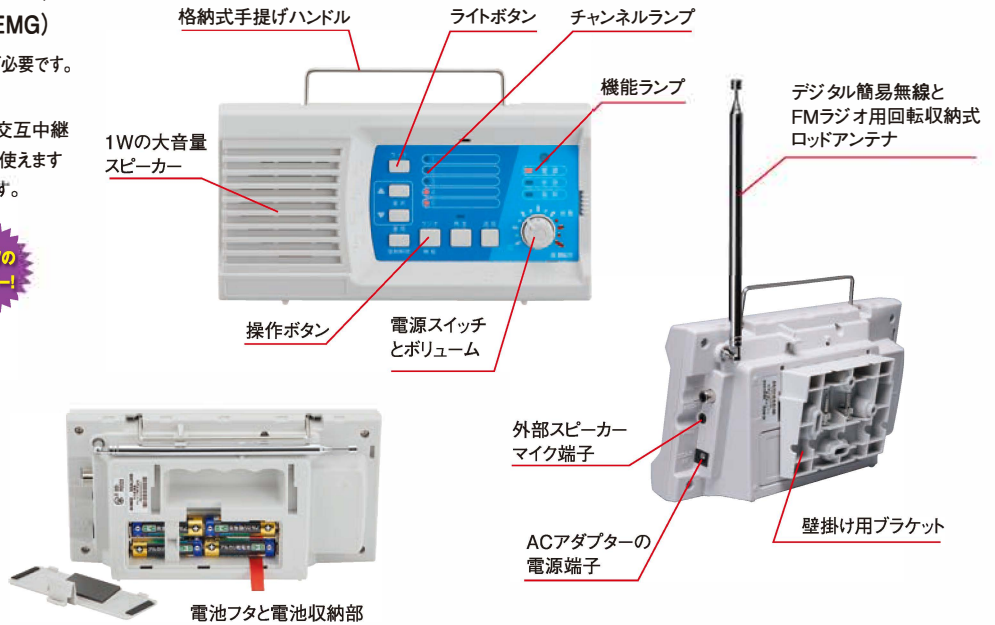

特定小電力無線トランシーバーを内蔵、電話が通じなくても近距離の通話が可能!

- 安否確認
- 救助要請
- 避難所内での連絡…

あらかじめ登録した1つの特小無線チャンネルで通話ができるので、非常時の安全ツールとしてもお使いになれます。

- 誰でも開設できる登録局用のXEAL30Dは地域コミュニティ向け、免許局用XEAL40D は会社、工場、各種施設などの法人向けです。
- マイク代わりの送信機には電源にカーバッテリーが使える携帯型トランシーバーや車載型トランシーバーを使用。非常時でも運用できるうえ、屋上に設置した高性能アンテナを使えば放送エリアは半径5km以上にも広がります。
- 操作は日本語の音声ガイドがアシスト。ACSHモードかスマホアプリで設定を済ませたらエアクローンでまとめてその設定を無線コピーできるので、世帯数や部屋数が多くても初期設定はととても簡単です。
- 最長8分の放送メッセージを5件まで録音可能。録音したメッセージを特小無線チャンネルで送信する「録音送信」機能もあります。
- 停電しても内蔵の単三乾電池(別売・4本)に自動切り替え、外に持ち出して受信できます。(防水ではありません。)
- アルインコのEMG仕様デジタル簡易無線機を使えば、電源を切っただけでも最大音量で強制受信させる緊急放送やアナウンス前後のチャイム音送信など、本格的な運用ができます。
- 登録した特定小電力無線のチャンネルは通話ができるので、電話が通じなくても近隣の安否確認や救助要請ができて安心です。
- 設置はACアダプターをコンセントにつなぐだけ。壁掛けと据え置きができるので場所を選びません。

送信機の例

登録局 : DJ-DPS70KA (EMG) / DR-DPM60 (EMG)

免許局 : DJ-BU70D (EMG) / DR-BU60D (EMG)

※緊急放送などのオプション機能をお使いになる時はEMG仕様が必要です。

※特定小電力トランシーバーも、交互通話・交互中継ならメーカーや機種を問わず送信機として使えますが、放送エリアは数百m程度と狭くなります。

最大5Wのハイパワー!

※他社のデジタル簡易無線トランシーバーも使えますが、強制受信やチャイム音などの機能は動作しません。
弊社のDJ-DP10, DP50H, DR-DP50Mはコーデックの方式が異なるので受信できません。

※基地局の設置:

基地局にして外部アンテナを接続するには車載型トランシーバーの他に、安定化電源器(家庭用AC100VをDC12Vに変換するもの)、無指向性アンテナと取り付け金具が必要です。詳しくは販売店にご相談ください。

各部の名称と機能

モニターとしても使えます!

厨房や作業現場のような騒がしいところ、ガレージや倉庫のような広い場所で仲間の通話をスピーカーで聞きたいが、トランシーバーでは音が小さくて…とお困りではありませんか?そんなときはXEALシリーズが便利! デジタル簡易無線でも特定小電力でも、お使いのシステムに加えるだけで、電池を気にせず大音量で音が出るモニターになります。

オプションアクセサリ

EMS-62Y スピーカーマイク

オープン価格

特小無線トランシーバーとして使うときに便利なマイクです。戸別受信機としての機能は無くなりますが、47chの中継器対応特小トランシーバーモードに切り替えて使う事もできます。

標準付属品

- ・壁掛け用ブラケットとビスセット
- ・ACアダプター EDC-209

定格

- 受信感度
デジタル簡易無線 : 0dBuVemf 以下 (BER1x10-2)
特定小電力無線 : -14dBu (12dB SINAD)
アマチュア無線 : -14dBu (12dB SINAD)
- 送信機(特定小電力無線)の電波形式 : F3E (FM), F1D (FSK)
- 送信出力 : 10mW, 1mW
- 消費電力 : 5W (付属 AC アダプター 100V/DC6V 出力)
- スピーカー最大出力 : 1W インピーダンス 8 Ω
- 外部音声出力 : 最大 0.5W インピーダンス 8 Ω
- 動作温度範囲 : -10℃ ~ + 50℃
- 使用乾電池 : 単三形アルカリ乾電池 4 本 (LR6AG 相当品)