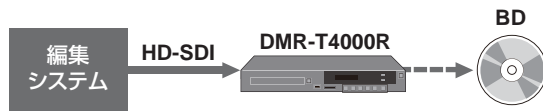

DMR-T4000R 導入事例

<http://panasonic.biz/nwav/dmr-t4000r/report.html>

アオイスタジオ株式会社 様

低コスト・省スペースの
フルHDディスク作成システム

編集後のコンテンツをBD化して、制作者、出演者、クライアントに確認用として渡したり、BD上映館で上映するため、近年BD作成機会が増加していました。T4000Rは使い慣れた既存の編集システムを変更せず場所も取らない上、低コストでディスク作成も可能なので導入を決めました。コンバーターも不要なので、シンプルで安定したシステムとなり、操作も簡単なので効果的にBD作成ができるようになりました。

立命館大学 様

T4000Rによる、確実・便利な
HD講義録画システム

講義収録のため民生レコーダーを使用していたが、コンバーターを使用しても1440×1080でしか記録できず、また学生や利用者に意図せずコンバーターの設定を変更されてしまい、度々録画に失敗していました。

T4000Rはカメラと直接接続できるので、フルHDで記録できるようになり、トラブルも解消されました。RS-232Cで制御もできるので、教卓から録画の操作も、安定してできるようになりました。

【主な導入実績】

株式会社あいテレビ、青森ケーブルテレビ株式会社、諫早ケーブルテレビ株式会社、株式会社静岡朝日テレビ、日本放送協会、株式会社東日本放送、北陸放送株式会社、読賣テレビ放送株式会社、株式会社サウンド・シティ、株式会社札幌映像プロダクション、多摩川電気株式会社、株式会社山口シネマ、大野市議場、鈴鹿市議会、東海市議場、近畿大学工学部・広島キャンパス、医療法人社団アドベント 鼻のクリニック東京、公立八女総合病院、佐賀県医療センター好生館、福岡徳州会病院、神戸医療機器開発センター(MEDDEC)、JAXA 有人宇宙ミッション本部 宇宙環境利用センター、他 (敬称略 順不同)

DMR-T4000Rオプション

HDMIケーブル オープン価格* RP-CHEX10 RP-CHE05 RP-CHEX15 RP-CHE10 RP-CHEX20 RP-CHE15 RP-CHEX30 RP-CHE20 RP-CHEX50 RP-CHE30 RP-CHEX100 RP-CHE50	ブルーレイ レンズクリーナー オープン価格* RP-CL720A-K	ハードディスク オープン価格※ DY-HD1000 (USB ケーブル付属)	業務用 SDメモリーカード オープン価格* GDシリーズ (大容量、高速記録) RP-SDGD64SW0 RP-SDGD32SW0 RP-SDGD16SW0 FXシリーズ (超寿命、電源遮断の耐性強化) RP-SDF16GSW0 RP-SDF08GSW0 RP-SDF04GSW0	業務用6倍速 アーカイブディスク (追記型) オープン価格* LM-BRS5MQB25 (25枚パック) LM-BRS2MQB25 (25枚パック)	ネットワーク機能追加用 ソフトウェアキー オープン価格* QT-AK4000 デジタル入カレコーダー ダウンロードソフト オープン価格* パナソニック システムネットワークス 株式会社扱い

※オープン価格の商品は希望小売価格を定めておりません。

医療分野にお勧めのデジタル入カレコーダー

<http://panasonic.biz/nwav/dmr-mc500/>

DMR-MC500

内視鏡や術野カメラと直接接続※

HDD/BD同時記録

USB-HDDへのコピーによるPC連携

MP4への自動変換機能

タイムスタンプ

チャプターマーク

※システムによっては、コンバーターが必要になる場合があります。