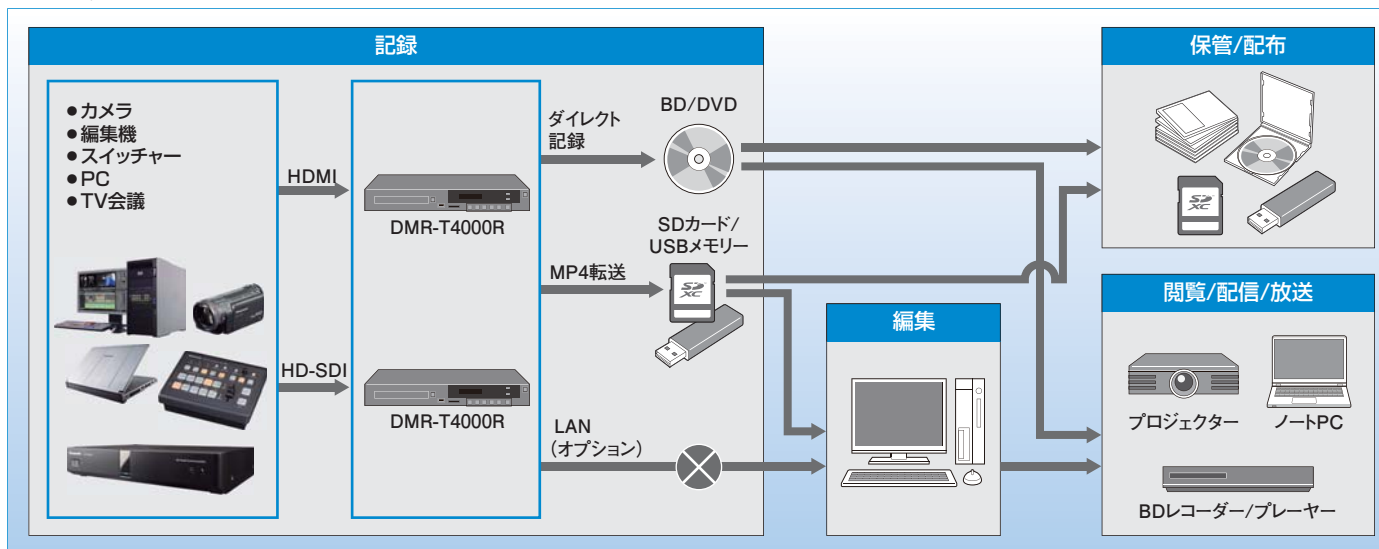

ワークフロー

※5 24時間ごとに約5分間のシステムリセットが発生します。システムリセット中は録画が停止し、リセット完了後自動的に録画を再開します。