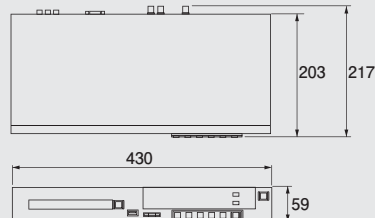

■ 外形寸法 (mm)

主な仕様

ハードディスク容量	1TB	
外付けハードディスク	対応(最大3TB)	
録画可能ディスク	内蔵HDD BD-RE BD-R DVD-RAM DVD-R DVD-R DL DVD-RW	Ver.2.1 (片面1層/2層)、Ver.3.0 (片面3層) [Ver.1.0は非対応] Ver.1.1/1.2/1.3 (片面1層/2層)、Ver.2.0 (片面3層/4層) Ver.1.2LTH/1.3LTH (片面1層) Ver.2.0/2.1/2.2 Ver.2.0/2.1 Ver.3.0 Ver.1.1/1.2
再生可能ディスク	内蔵HDD BD-RE BD-R BD-Video BD-ROM	Ver.2.1 (片面1層/2層)、Ver.3.0 (片面3層) [Ver.1.0は非対応] Ver.1.1/1.2/1.3 (片面1層/2層)、Ver.2.0 (片面3層/4層) Ver.1.2LTH/1.3LTH (片面1層) Blu-ray 3D、BD-Live Ver.2.4
	DVD-RAM、DVD-RW (ファイナライズ済)、DVD-R (ファイナライズ済)、 DVD-R DL (ファイナライズ済)、DVD-Video、音楽CD (CD-DA)、CD-R/RW (CD-DA)	
映像記録圧縮方式	MPEG-4 AVC/H.264、MPEG-2 (Hybrid VBR)	
音声記録圧縮方式	ドルビーデジタル (2ch記録)、MPEG-2 AAC (2ch記録)	
出力端子	HD-SDI端子×1、HDMI端子×1、コンポジット出力端子×1、2chアナログ音声出力端子×1、HD-SDIスルー出力端子×1	
入力端子	HD-SDI端子×1、HDMI端子×1、コンポジット入力端子×1、2chアナログ音声入力端子×1	
RS-232C端子	外部制御用×1	
SDメモリーカードスロット	×1 (SD/SDHC/SDXCカード対応)	
USB端子	USB 3.0×1 (背面)、USB 2.0×1 (前面)	
ネットワーク	LAN端子×1 (1000BASE-T/100BASE-TX/10BASE-T)	
外形寸法	幅430mm×高さ59mm×奥行203mm (突起部含まず) 幅430mm×高さ59mm×奥行217mm (突起部含む)	
質量	約2.6kg	

録画可能な入力解像度

入力解像度	録画(解像度)
720 x 480/59.94i	●
720 x 480/59.94p	▲(480i)
1280 x 720/59.94p	●
1920 x 1080/59.94i	●
1920 x 1080/59.94p	▲(1080i)

※▲はインターレースに変更して記録。

付属品

- ●リモコン×1
- ●リモコン用単三乾電池×2
- ●映像・音声コード×1
- ●電源コード×1

⚠ 安全に関するご注意

●ご使用の際は、取扱説明書をよくお読みの上、正しくお使いください。

●水、湿気、湯気、ほこり、油煙の多い場所に設置しないでください。火災、故障、感電などの原因となることがあります。

保証書に関するお願い

- ●商品には保証書を添付しております。ご購入の際は必ず保証書をお受け取りの上、保存ください。尚、店名、ご購入期日のないものは無効となります。
  ・デジタル入力レコーダーの補修用性能部品の最低保有期間は製造打ち切り後8年です。
  ・製造番号は品質管理上重要なものです。お買い上げの際には、商品本体と保証書記載の製造番号が一致していることをお確かめください。

その他の付記事項

- ●他人の著作物を録画・録音する場合には、著作権者の許諾を得ることが必要です。●著作権法の定めに従って、本製品をご利用ください。●"AVCHD 3D/Progressive" および"AVCHD 3D/Progressive"ロゴはパナソニック株式会社とソニー株式会社の商標です。●HDMI、HDMIロゴ、及び"High-Definition Multimedia Interface"は、HDMI Licensing LLCの商標または、登録商標です。●SD、microSD、SDHC、microSDHC、SDXCロゴはSD-3C、LLCの商標です。●"Blu-ray™ (ブルーレイ)" "Blu-ray Disc™ (ブルーレイディスク)" "Blu-ray 3D™ (ブルーレイ3D)" "BDXL™"はブルーレイディスクアソシエーションの商標です。●OracleとJavaは、Oracle Corporation 及びその子会社、関連会社の米国及びその他の国における登録商標です。●このカタログに記載されている各種名称、会社名、商品名などは、各社の登録商標または商標です。

●お問い合わせは…

株式会社エクセリ
東京都中央区日本橋浜町2-30-1 / 大阪府大阪市中央区久太郎町1-9-5
お問い合わせ総合ダイヤル 03-3662-0551
URL:<https://www.exseli.com/>

パナソニック株式会社
ホームエンターテインメント事業部

〒571-8504 大阪府門真市松生町1番15号

このカタログの内容についてのお問い合わせは上記にご相談ください。

このカタログの記載内容は
2015年4月現在のものです。

R-JJCT4000Z6 100PB-PB6

- ●製品の色は印刷物ですので実際の色と多少異なる場合があります。●製品の定格およびデザインは改善等のために予告なしに変更する場合があります。
- ●実際の商品には、ご使用上の注意を表示しているものがあります。●放送・業務用映像システムホームページ <http://panasonic.biz/sav>