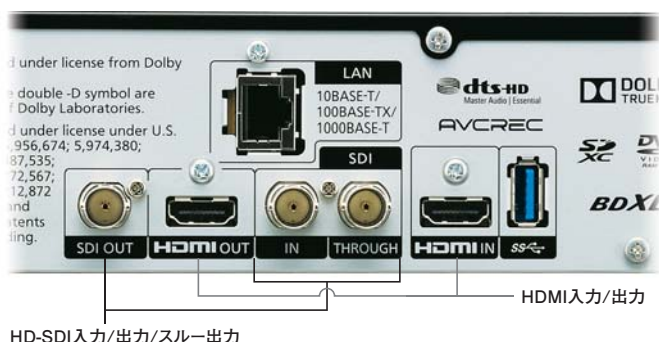

## 保管/配布用ブルーレイの作成に最適!!

- HD-SDI/HDMI 入出力端子搭載
- BDダイレクト記録
- HDD/BD同時記録
- ネットワーク機能(オプション)

リアパネルにHD-SDI入出力、HDMI入出力、アナログ入出力、RS-232C端子を装備。

本カタログ掲載商品の価格には、配送・設備調整費、使用済み商品の引き取り費等は含まれておりません。

# HD-SDI/HDMI入出力を備え、多彩なソリューションをフルHDの高画質映像を光ディスク/HDDへダイレクト

### HD-SDI/HDMI入出力搭載

放送業務用カメラなどプロフェッショナル映像機器で一般的なHD-SDIと、民生用HDムービー、TV会議システムなどに採用されているHDMIの入出力端子を搭載し、フルHDで記録。また、多様な機器にダイレクト接続が可能となり、シンプルで信頼性の高いシステムが構築できます。

HD-SDI入力/出力/スルー出力

SD  
従来のアナログレコーダー  
の画質

フルHD(1080i)  
T4000Rの画質