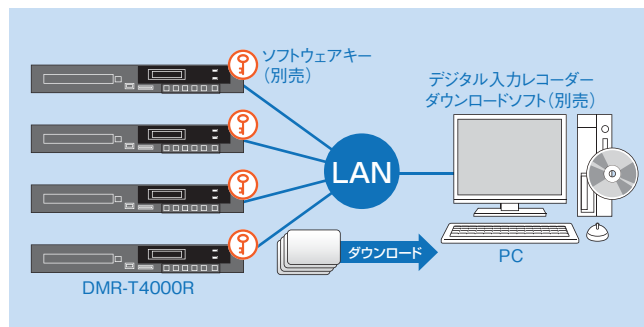

サポート。 に記録。

その他の機能

HDCP非対応機器にも出力可能

著作権フリーの映像であれば、HDMIから著作権保護(HDCP)をかけずに映像を出力できるので、HDCP非対応のOFDM変調器やTV会議システムへの映像ソースとして活用できます。

自動起動、再生が可能

電源プラグ挿入による自動起動に加え、タイマーによる電源オン/オフも可能で、指定時刻での映像再生も可能です。また電源オン時の自動再生機能を併用すると、サイネージ用途に利用できます。(リピート再生も可能)

✓ 電源プラグを抜いても内蔵時計の時刻を保持します。

アナログ音声入力にも対応

音声入力は、HDMI/HD-SDIエンベデッド音声、またはアナログ入力から選択できます。

HDDエンドレス記録

HDDへの録画を継続するエンドレス記録に対応。^{※5}
HDD容量が少なくなると、自動的に一番古い映像を削除して録画を継続します。

ネットワーク機能 (オプション)

T4000R用ソフトウェアキー(QT-AK4000)のご購入により、以下の機能の追加が可能です。

録画映像のネットワーク転送

デジタル入力レコーダー ダウンロードソフト(別売)を使用すると、内蔵HDDの録画映像をネットワーク経由でPCに転送できます。1台のPCで最大4台のT4000Rを管理でき、任意の録画映像を選択して転送、または全てのデータを自動で転送することができます。転送するファイル形式はM2TSとMP4を選択できます。

自動時刻合わせ

NTPサーバーと同期し、内蔵時計の時刻を自動的に合わせることができます。