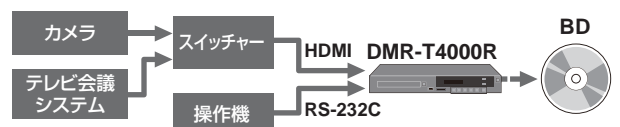

【主な導入実績】

株式会社あいテレビ、青森ケーブルテレビ株式会社、諫早ケーブルテレビ株式会社、株式会社静岡朝日テレビ、日本放送協会、株式会社東日本放送、北陸放送株式会社、読賣テレビ放送株式会社、株式会社サウンド・シティ、株式会社札幌映像プロダクション、多摩川電気株式会社、株式会社山口シネマ、大野市議場、鈴鹿市議会、東海市議場、近畿大学工学部・広島キャンパス、医療法人社団アドベント 鼻のクリニック東京、公立八女総合病院、佐賀県医療センター好生館、福岡徳州会病院、神戸医療機器開発センター(MEDDEC)、JAXA 有人宇宙ミッション本部 宇宙環境利用センター、他 (敬称略 順不同)

DMR-T4000Rオプション

HDMIケーブル オープン価格* RP-CHEX10 RP-CHE05 RP-CHEX15 RP-CHE10 RP-CHEX20 RP-CHE15 RP-CHEX30 RP-CHE20 RP-CHEX50 RP-CHE30 RP-CHEX100 RP-CHE50	ブルーレイ レンズクリーナー オープン価格* RP-CL720A-K	ハードディスク オープン価格※ DY-HD1000 (USB ケーブル付属)	業務用 SDメモリーカード オープン価格* GDシリーズ (大容量、高速記録) RP-SDGD64SW0 RP-SDGD32SW0 RP-SDGD16SW0 FXシリーズ (超寿命、電源遮断の耐性強化) RP-SDF16GSW0 RP-SDF08GSW0 RP-SDF04GSW0	業務用6倍速 アーカイブディスク (追記型) オープン価格* LM-BRS5MQB25 (25枚パック) LM-BRS2MQB25 (25枚パック)	ネットワーク機能追加用 ソフトウェアキー オープン価格* QT-AK4000 デジタル入カレコーダー ダウンロードソフト オープン価格* パナソニック システムネットワークス 株式会社扱い

※オープン価格の商品は希望小売価格を定めておりません。