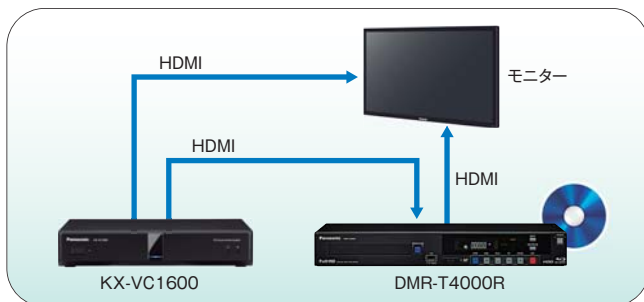

サイネージ

サイネージやホールの
映像再生装置に