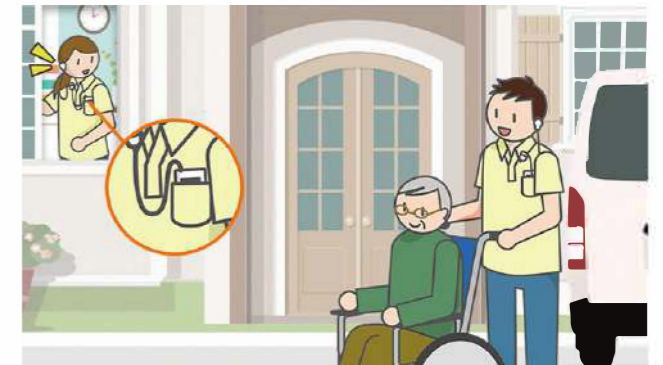

子機端末20台まで同時に充電ができるため、多くの子機端末を保管・運用しなければならぬ工場ガイド用に適しています。筐体は持ち運びや保管にも便利な専用ジュラルミンケースで作られています。

医療

双方向・多人数同時通話が可能でFREETALKは、オペ室やカテーテル室内での指示出しに適した商品です。子機端末の重量は67gと軽く、長時間にわたるオペでも重さが負担になりません。また、デジタルインカムならではのクリアな音質が、聞き取り間違いを防いでくれます。

PICK UP

バイハンド型ヘッドセット TDP-HSF-01

TDP-2400本体の操作で「TALK」表示しておくことでハンズフリーに対応でき、またマイク部分の場所が口元近くで固定される形状から、両手を使えないオペの場面でも会話をし続けることができます。

介護

デイサービスなど一つのフロア内でのスタッフ間コミュニケーションツールとしてお使いいただけます。手軽にインカムを使用したい施設様に適しているシステムです。