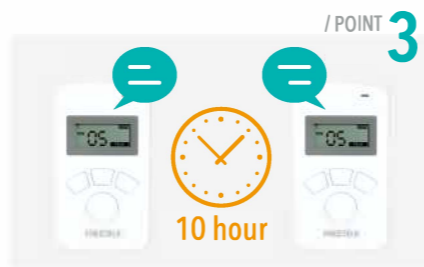

人と人が関わる場所には必ずコミュニケーションが生まれます。その関わりをもっと幅広く、そしてより密度の高いものに変える。すべてのシーンを便利にする簡易型デジタルインカムです。

フリートークの特徴

手のひらサイズ超軽量で使いやすい
50mm×88mm×15.7mm 67g (バッテリー含む)

難しい設定ナシですぐ使える

10時間連続通話が可能

製品ラインアップ

ワイヤレスデジタルインターカム
TDP-2400
通話・ヒアリング/CE・VCC対応

使用周波数	2.4GHz
送信最大出力	10mW
電波到達距離	見通し約200m(最大)
受信感度	-90dbm
アンテナ種別	内蔵チップアンテナ
最大同時通話数	本機含め6台
最大ユーザー	100ユーザー
最大グループ	40グループ
外部入出力端子	3.5mmコネクタ×2(マイク入力、AUX)
本体動作電圧/電流	DC3.7V, 1.1A(専用リチウムイオンバッテリーによる)
連続使用時間	15時間、連続トークモード時は10時間(フル充電時)
外形寸法	W50×D80×H16.5mm
質量	67g