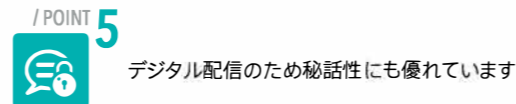

人と人が関わる場所には必ずコミュニケーションが生まれます。その関わりをもっと幅広く、そしてより密度の高いものに変える。すべてのシーンを便利にする簡易型デジタルインカムです。

フリートークの特徴

手のひらサイズ超軽量で使いやすい
50mm×88mm×15.7mm 67g (バッテリー含む)

難しい設定ナシですぐ使える

10時間連続通話が可能

製品ラインアップ

ワイヤレスデジタルインターカム
TDP-2400
通話・ヒアリング/CE・VCC対応