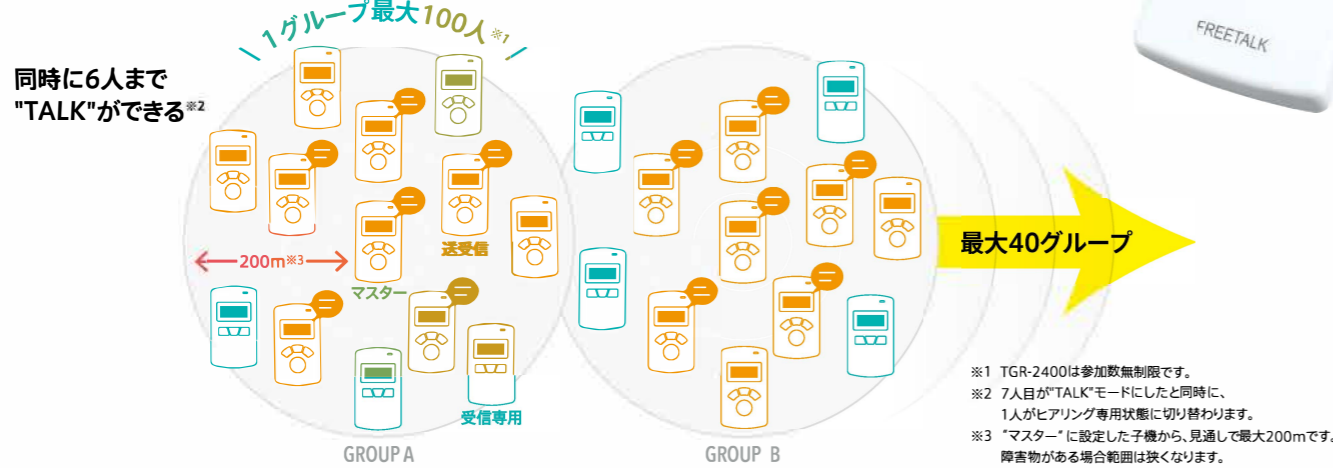

簡易型デジタルインカム

FREE TALK

コミュニケーションをもっと気軽にみじかなものに。

いろいろな場面でご活用いただけます!

www.clear-talk.com.net/freetalk/

TB-eye 株式会社 ティービーアイ

簡易型デジタルインカム FREE TALK

双方向・多人数同時通話を可能にしたコミュニケーションツール

人と人が関わる場所には必ずコミュニケーションが生まれます。その関わりをもっと幅広く、そしてより密度の高いものに変える。すべてのシーンを便利にする簡易型デジタルインカムです。

フリートークの特徴

手のひらサイズ超軽量で使いやすい
50mm×88mm×15.7mm 67g (バッテリー含む)

難しい設定ナシですぐ使える

10時間連続通話が可能

製品ラインアップ

ワイヤレスデジタルインターカム
TDP-2400
通話・ヒアリング/CE・VCC対応

使用周波数	2.4GHz
送信最大出力	10mW
電波到達距離	見通し約200m(最大)
受信感度	-90dbm
アンテナ種別	内蔵チップアンテナ
最大同時通話数	本機含め6台
最大ユーザー	100ユーザー
最大グループ	40グループ
外部入出力端子	3.5mmコネクタ×2(マイク入力、AUX)
本体動作電圧/電流	DC3.7V, 1.1A(専用リチウムイオンバッテリーによる)
連続使用時間	15時間、連続トークモード時は10時間(フル充電時)
外形寸法	W50×D80×H16.5mm
質量	67g