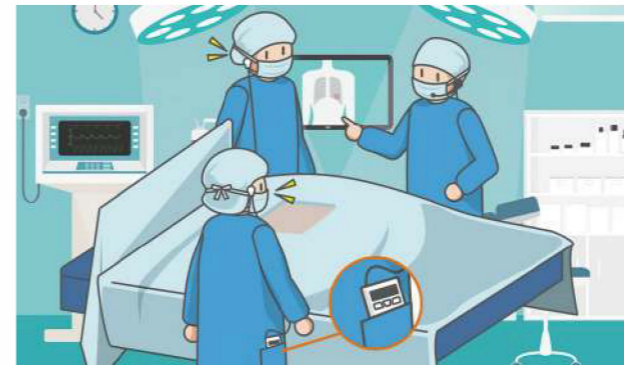

医療

双方向・多人数同時通話が可能でFREETALKは、オペ室やカテーテル室内での指示出しに適した商品です。子機端末の重量は67gと軽く、長時間にわたるオペでも重さが負担になりません。また、デジタルインカムならではのクリアな音質が、聞き取り間違いを防いでくれます。

PICK UP

バイハンド型ヘッドセット TDP-HSF-01

TDP-2400本体の操作で「TALK」表示しておくことでハンズフリーに対応でき、またマイク部分の場所が口元近くで固定される形状から、両手を使えないオペの場面でも会話をし続けることができます。