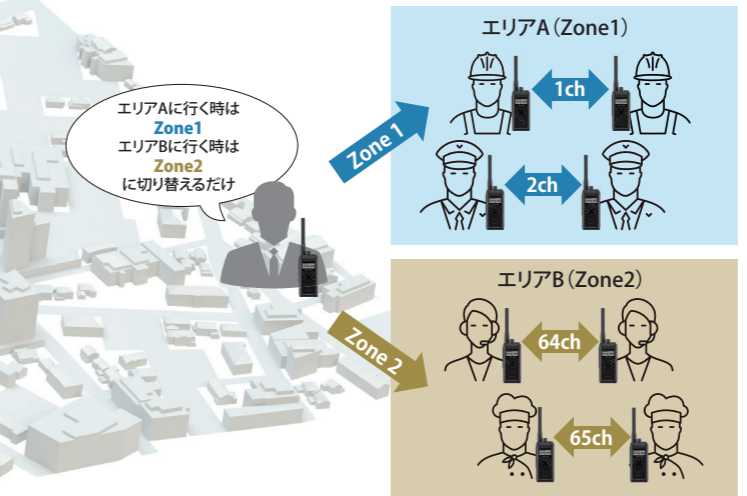

3B+3R
(免許局) (登録局)

デジタル簡易無線機は
「デュアル運用」の時代へ。

業界初
95ch

デジタル簡易無線機
(免許局/登録局)
TCP-D751 CT
※2019年1月当社調べ。

業界初 95ch

3B+3R

(免許局) (登録局)

UHF帯デジタル簡易無線機 免許局/登録局
3B UHF帯 65ch/3R UHF帯 30ch

TCP-D751 CT

3B 3R

デジタル簡易無線の免許局(3B)と登録局(3R)を1台の無線機で「デュアル運用」。
大規模なイベント等で、業務連絡に3Bと3Rを使い分けなければならないような場合も、
面倒な2台持ちは、もう必要ありません。

*出荷時は3Bのみの設定。3B+3Rを使用する場合、代理店の設定が必要です。

デュアル運用で、 チームワークを快適に。

2つのチャンネルを使い分けるセカンドPTT機能

メインで使用するチャンネルの他に、もう1つのチャンネルで待受、送信が可能。免許局+登録局のデュアル運用にも対応しています。

異なるチャンネルへの対応をスムーズにするZone設定

エリアごとに使用するチャンネルが異なる場合は、それぞれZone設定しておけば、Zone切り替えだけで各エリアのチャンネルに対応できます。

聞き漏らしを防ぐ高速スキャン

複数のグループを取りまとめるような場合に、情報の聞き漏らしが少ない高速スキャンを実現しました。