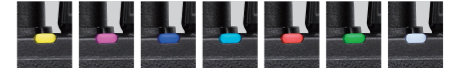

業界初 95ch

3B+3R

(免許局) (登録局)

UHF帯デジタル簡易無線機 免許局/登録局
3B UHF帯 65ch/3R UHF帯 30ch

TCP-D751 CT

3B 3R

デジタル簡易無線の免許局(3B)と登録局(3R)を1台の無線機で「デュアル運用」。
大規模なイベント等で、業務連絡に3Bと3Rを使い分けなければならないような場合も、
面倒な2台持ちは、もう必要ありません。

*出荷時は3Bのみの設定。3B+3Rを使用する場合、代理店の設定が必要です。

デュアル運用で、 チームワークを快適に。

2つのチャンネルを使い分けるセカンドPTT機能

メインで使用するチャンネルの他に、もう1つのチャンネルで待受、送信が可能。免許局+登録局のデュアル運用にも対応しています。

異なるチャンネルへの対応をスムーズにするZone設定

エリアごとに使用するチャンネルが異なる場合は、それぞれZone設定しておけば、Zone切り替えだけで各エリアのチャンネルに対応できます。

聞き漏らしを防ぐ高速スキャン

複数のグループを取りまとめるような場合に、情報の聞き漏らしが少ない高速スキャンを実現しました。

GPS/Bluetooth搭載

GPS位置情報管理システム (Locamotion) をGPSのオプションなしで使用できます。市販のBluetoothイヤホンを使用できます。

劇場モード搭載

光が出たら困るようなコンサート会場や夜間のイベント会場などで、本機のインジケータとLCDの点灯をOFFにする機能です。

モーションセンサー搭載

内蔵加速度センサーで、ユーザーの転倒や静止を察知。自動的にエマージェンシーモードを起動する機能です。

パワーオンLED機能

電源投入時に光るインジケータのLED色を7色から選択でき、グループカラーとして設定可能。

トップクラスのデジタル音声品質

声を伝えるための音質・音声にこだわるケンウッド

■聞き取りやすく、疲れにくい音質特性
オーディオメーカーの先進技術と無線技術で培ったノウハウを生かし、聞き取りやすい音づくりを専門チームで検討。明瞭でありながら聞き疲れしない、こだわりの音質を提供します。

■トップクラスの音声遅延の少なさを実現

デジタル無線で問題になる音声遅延をA/D変換の最適化により、最小限に抑えることに成功しました。

先進のノイズキャンセル機能

■1マイクタイプのノイズサプレッサー
音声がないときに環境ノイズ波形を取得し、音声からノイズを低減する、1マイクノイズサプレッサーを搭載。外部マイク使用時もしっかりとノイズを低減します。

■サイレン音ノイズ抑制

音声と周波数帯域が重なるため、音声の抽出がむずかしいサイレン音ノイズを、周波数分布の差を用いた独自の制御により、強力に低減しています。

埃っぽい屋外や水場でも安心して使える堅牢設計

アメリカ国防総省軍用規格MIL-STDの11項目に適合。IP54/55/67/68の防塵・防浸性と、水没に対する保護性能も強化された密閉構造。液晶画面とキートップはUV加工で強度を高め、またキートップの印字は擦れキズがついても消えない独自の工夫も施された堅牢設計です。

1. 《その他の機能》 ●音声録音/再生 ●ボイスアナウンス ●コネクタアンサー ●PTTホールド ●VOX ●秘話 ●個別呼び出し ●プライオリティスキャン ●エマージェンシー ●TOT ●送信お知らせ音 ●電池残量トーン通知/警告 ●パワーオンメッセージ機能 ●プログラマブル操作キー対応 ※各機能は予め代理店による設定が必要です。

※2019年1月当社調べ。