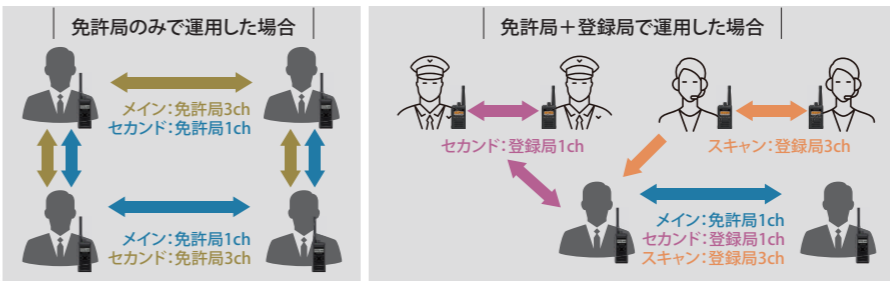

3B+3R
(免許局) (登録局)

デジタル簡易無線機は
「デュアル運用」の時代へ。

業界初
95ch

デジタル簡易無線機
(免許局/登録局)
TCP-D751 CT
※2019年1月当社調べ。

業界初 95ch

3B+3R

(免許局) (登録局)

UHF帯デジタル簡易無線機 免許局/登録局
3B UHF帯 65ch/3R UHF帯 30ch

TCP-D751 CT

3B 3R

デジタル簡易無線の免許局(3B)と登録局(3R)を1台の無線機で「デュアル運用」。
大規模なイベント等で、業務連絡に3Bと3Rを使い分けなければならないような場合も、
面倒な2台持ちは、もう必要ありません。

*出荷時は3Bのみの設定。3B+3Rを使用する場合、代理店の設定が必要です。

デュアル運用で、 チームワークを快適に。

2つのチャンネルを使い分けるセカンドPTT機能

メインで使用するチャンネルの他に、もう1つのチャンネルで待受、送信が可能。免許局+登録局のデュアル運用にも対応しています。

異なるチャンネルへの対応をスムーズにするZone設定

エリアごとに使用するチャンネルが異なる場合は、それぞれZone設定しておけば、Zone切り替えだけで各エリアのチャンネルに対応できます。

聞き漏らしを防ぐ高速スキャン

複数のグループを取りまとめるような場合に、情報の聞き漏らしが少ない高速スキャンを実現しました。