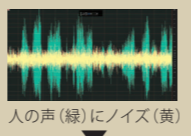

業界初 95ch

3B+3R

(免許局) (登録局)

UHF帯デジタル簡易無線機 免許局/登録局
3B UHF帯 65ch/3R UHF帯 30ch

TCP-D751 CT

3B 3R

デジタル簡易無線の免許局(3B)と登録局(3R)を1台の無線機で「デュアル運用」。
大規模なイベント等で、業務連絡に3Bと3Rを使い分けなければならないような場合も、
面倒な2台持ちは、もう必要ありません。

*出荷時は3Bのみの設定。3B+3Rを使用する場合、代理店の設定が必要です。

デュアル運用で、 チームワークを快適に。

2つのチャンネルを使い分けるセカンドPTT機能

メインで使用するチャンネルの他に、もう1つのチャンネルで待受、送信が可能。免許局+登録局のデュアル運用にも対応しています。

異なるチャンネルへの対応をスムーズにするZone設定

エリアごとに使用するチャンネルが異なる場合は、それぞれZone設定しておけば、Zone切り替えだけで各エリアのチャンネルに対応できます。

聞き漏らしを防ぐ高速スキャン

複数のグループを取りまとめるような場合に、情報の聞き漏らしが少ない高速スキャンを実現しました。

GPS/Bluetooth搭載

GPS位置情報管理システム (Locamotion) をGPSのオプションなしで使用できます。市販のBluetoothイヤホンを使用できます。

劇場モード搭載

光が出たら困るようなコンサート会場や夜間のイベント会場などで、本機のインジケータとLCDの点灯をOFFにする機能です。

モーションセンサー搭載

内蔵加速度センサーで、ユーザーの転倒や静止を察知。自動的にエマージェンシーモードを起動する機能です。

パワーオンLED機能

電源投入時に光るインジケータのLED色を7色から選択でき、グループカラーとして設定可能。

トップクラスのデジタル音声品質

声を伝えるための音質・音声にこだわるケンウッド

■聞き取りやすく、疲れにくい音質特性
オーディオメーカーの先進技術と無線技術で培ったノウハウを生かし、聞き取りやすい音づくりを専門チームで検討。明瞭でありながら聞き疲れしない、こだわりの音質を提供します。

■トップクラスの音声遅延の少なさを実現

デジタル無線で問題になる音声遅延をA/D変換の最適化により、最小限に抑えることに成功しました。

先進のノイズキャンセル機能

■1マイクタイプのノイズサプレッサー
音声がないときに環境ノイズ波形を取得し、音声からノイズを低減する、1マイクノイズサプレッサーを搭載。外部マイク使用時もしっかりとノイズを低減します。

■サイレン音ノイズ抑制

音声と周波数帯域が重なるため、音声の抽出がむずかしいサイレン音ノイズを、周波数分布の差を用いた独自の制御により、強力に低減しています。

埃っぽい屋外や水場でも安心して使える堅牢設計

アメリカ国防総省軍用規格MIL-STDの11項目に適合。IP54/55/67/68の防塵・防浸性と、水没に対する保護性能も強化された密閉構造。液晶画面とキートップはUV加工で強度を高め、またキートップの印字は擦れキズがついても消えない独自の工夫も施された堅牢設計です。

1. 《その他の機能》 ●音声録音/再生 ●ボイスアナウンス ●コネクタアンサー ●PTTホールド ●VOX ●秘話 ●個別呼び出し ●プライオリティスキャン ●エマージェンシー ●TOT ●送信お知らせ音 ●電池残量トーン通知/警告 ●パワーオンメッセージ機能 ●プログラマブル操作キー対応 ※各機能は予め代理店による設定が必要です。

※2019年1月当社調べ。