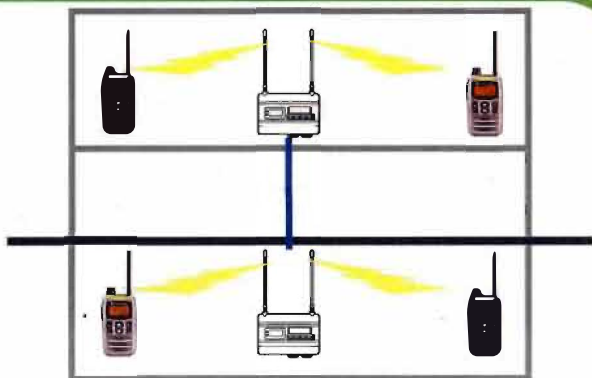

MSシリーズ用 中継装置 『FTR-308』

 **MOTOROLA SOLUTIONS**

さらにつながる バリエーション!

- LANケーブルでの中継器連結
- 無線での中継器連結
- 単信chでの中継器利用可

さらにつながる『FTR-308』 今まで使えなかったこんな場所に!!

同じ階では使えるが、
階をまたぐと使えない…

有線での中継器同士接続可能

LANケーブルでFTR-308
同士を接続できるので、
階を隔てても通信エリアが
確保できます!!

Ex) ビル、商業施設内

例：倉庫、中小規模の工場

複数の倉庫で使いたいけど
LANケーブル引けないなあ…

無線での中継器同士接続可能

ケーブルを引けない複数間の
倉庫や、道路を挟んでの運用
も可能です。

※FTR-308 4台必要となります

MS50を使っているけど
どうしても届かないところが
あったんだよなあ…

MS50でも中継器利用可能

単信chでも中継器利用できます
ので、今まで範囲が限定されて
いたMS50のユーザー様にも
エリアの拡張が可能です!!

※FTR-308 2台必要となります

Ex) 飲食店、ライブハウス

バックアップ電源内蔵

停電などの非常時ACアダプタより電源
供給が絶たれても、自動的に内蔵バッ
テリーに切り替わります。また内蔵
バッテリーによりイベント会場などの
仮設現場での臨時運用も可能です。

運用時間目安: 約10時間