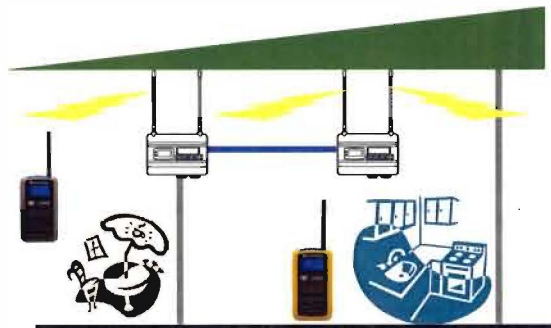

MSシリーズ用 中継装置 『FTR-308』

 **MOTOROLA SOLUTIONS**

さらにつながる バリエーション!

- LANケーブルでの中継器連結
- 無線での中継器連結
- 単信chでの中継器利用可

さらにつながる『FTR-308』 今まで使えなかったこんな場所に!!

同じ階では使えるが、
階をまたぐと使えない…

有線での中継器同士接続可能

LANケーブルでFTR-308
同士を接続できるので、
階を隔てても通信エリアが
確保できます!!

Ex) ビル、商業施設内

例：倉庫、中小規模の工場

複数の倉庫で使いたいけど
LANケーブル引けないなあ…

無線での中継器同士接続可能

ケーブルを引けない複数間の
倉庫や、道路を挟んでの運用
も可能です。

※FTR-308 4台必要となります

MS50を使っているけど
どうしても届かないところが
あったんだよなあ…

MS50でも中継器利用可能

単信chでも中継器利用できます
ので、今まで範囲が限定されて
いたMS50のユーザー様にも
エリアの拡張が可能です!!

※FTR-308 2台必要となります

Ex) 飲食店、ライブハウス

バックアップ電源内蔵

停電などの非常時ACアダプタより電源
供給が絶たれても、自動的に内蔵バッ
テリーに切り替わります。また内蔵
バッテリーによりイベント会場などの
仮設現場での臨時運用も可能です。

運用時間目安: 約10時間