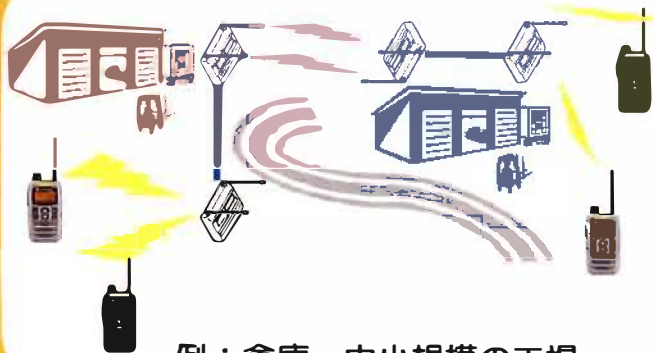

MSシリーズ用 中継装置 『FTR-308』

 **MOTOROLA SOLUTIONS**

さらにつながる バリエーション!

- LANケーブルでの中継器連結
- 無線での中継器連結
- 単信chでの中継器利用可

さらにつながる『FTR-308』 今まで使えなかったこんな場所に!!

同じ階では使えるが、
階をまたぐと使えない…

有線での中継器同士接続可能

LANケーブルでFTR-308
同士を接続できるので、
階を隔てても通信エリアが
確保できます!!

Ex) ビル、商業施設内

例：倉庫、中小規模の工場

複数の倉庫で使いたいけど
LANケーブル引けないなあ…

無線での中継器同士接続可能

ケーブルを引けない複数間の
倉庫や、道路を挟んでの運用
も可能です。

※FTR-308 4台必要となります

MS50を使っているけど
どうしても届かないところが
あったんだよなあ…

MS50でも中継器利用可能

単信chでも中継器利用できます
ので、今まで範囲が限定されて
いたMS50のユーザー様にも
エリアの拡張が可能です!!

※FTR-308 2台必要となります

Ex) 飲食店、ライブハウス

バックアップ電源内蔵

停電などの非常時ACアダプタより電源
供給が絶たれても、自動的に内蔵バッ
テリーに切り替わります。また内蔵
バッテリーによりイベント会場などの
仮設現場での臨時運用も可能です。

運用時間目安: 約10時間