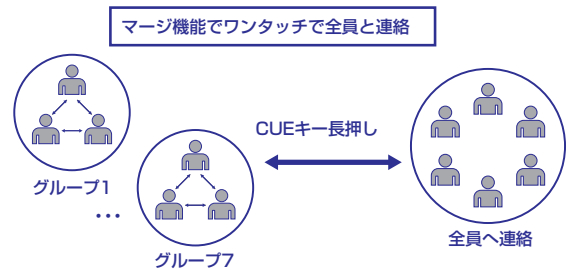

### ● プロモード（メンバー同士の連絡を混信の心配なく使いたい時に最適です）

工事現場、セキュリティ、イベント運営など

混信があった時は、何もしなくても自動で瞬時に混信のないチャンネルへ移動、何事もなかったかのように続けて通話を行うことができます。今までのインカムで混信が起こると通話ができなくなるという問題がなくなり、特に繁華街など複数の施設が入っている複合ビルなどでも安心してインカムを使うことができます

### ● グループモード（複数のグループが連絡を取り合っている業務に最適です）

工事現場、ホテル、カーディーラー、イベント運営など

- フロント係、客室係、駐車場、レストランなど複数のグループが別々に連絡をする大規模なホテル、複数の会場を警備するイベント会場などでの連絡にはYAESU コネク グループモードが最適です。最大7グループまで設定することができます
- グループを移動するときはワンタッチでグループを変えて通話を行うことができます
- 通常はグループ内で連絡を行いますが、火災、震災などの災害時、急病人が出たような緊急時、開店、閉店の連絡など全体に一齐連絡が必要な時はマージ機能でワンタッチでグループ間の垣根をなくしてメンバー全員が連絡を取り合うことができます