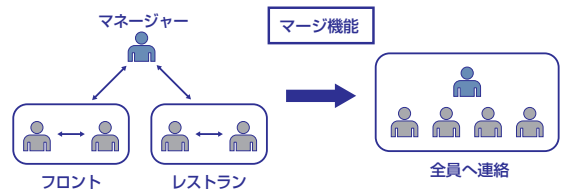

● 2グループオペレーション

- ホテルでのフロント周りの連絡とフロアレストラン内の連絡などで同じエリアで2つの部門が別々に連絡を取り合い、マネージャーは2つの部門内の連絡を常にモニターする必要があるような業務に最適なモードです。マネージャーは両方の部門の会話を同時に聞くことができますから常に全体の動きを把握することができます
- 通常はグループ内だけで連絡を行いますが、緊急時はマージ機能（CUEキーの長押し）でグループ間の垣根をなくして全員と連絡を取り合うことができます
- 混信が起こった時はテレポートキーの長押しで、メンバー全員のチャンネルを自動的に変更して、混信のないチャンネルへ移動できます