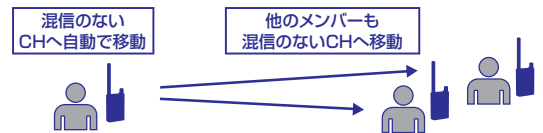

● プロモード（メンバー同士の連絡を混信の心配なく使いたい時に最適です）

工事現場、セキュリティ、イベント運営など

混信があった時は、何もしなくても自動で瞬時に混信のないチャンネルへ移動、何事もなかったかのように続けて通話を行うことができます。今までのインカムで混信が起こると通話ができなくなるという問題がなくなり、特に繁華街など複数の施設が入っている複合ビルなどでも安心してインカムを使うことができます