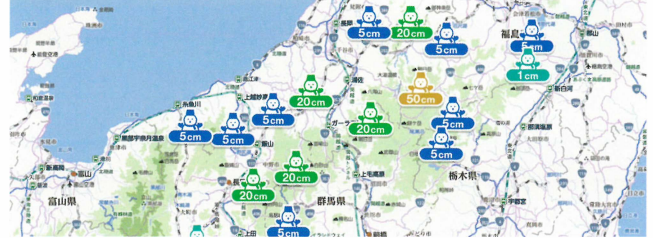

GPS 動態管理

IP500H IP501H IP500M

無線を使って〈人・車両〉が見える。
経営・運営が変わる!

削減
管理者への報告コストの

GPS等を利用した
位置・軌跡の確認

状況確認や指示が迅速に!

活用ケース 様々な業種の企業様に活用いただけます。

かんたん確認

WEB画面で位置情報がスマートフォン、タブレット、パソコンで手軽に確認できます。

リアルタイムに位置把握

GPS取得時間・ルート軌跡など、多彩な情報表示が可能となります。

天気・交通情報を提供

降雨情報、降雪情報、積雪情報、VICS情報なども表示可能です。詳しくは裏面をご覧ください。

※別途、オプションサービスとなります。

○ 動態管理情報をより便利に交通情報等を表示

画面イメージ

〈PC・タブレット画面〉

降雨/降雪情報

積雪情報

〈スマートフォン画面〉

● 交通情報オプションはIP無線機を導入している法人、企業の業務用途での利用に限定

交通情報:VICS/JARTIC 地図:(C)ゼンリン

● 商品の技術的なお問い合わせは(平日9:00~17:00)フリーダイヤル:0120-156-313、携帯電話・PHS・公衆電話からは06-6792-4949、その他のお問い合わせは最寄りの営業所までご連絡ください。