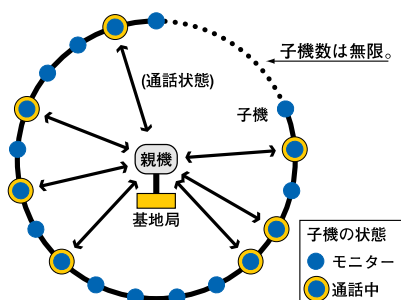

大規模に、高品位に。余裕ある連絡網の構築を実現する「ミックス・プロ」。

子機が無数に使え、全員に発言権があるミックス・プロだけの独自方式。

作業グループのなかの誰からでも連絡ができなければ、万全ではありません。ミックス・プロなら、必要とする人すべてに子機がゆきわたります。そしてどの人からも話しかけることができます。これが、子機を携帯する全員に通話のアクセス権があるミックス・プロ独自の回線自動選択方式です。連絡が、安全が、しっかりとゆき届きます。子機だけでなく最大7者間で。さらに基地

局を追加すれば、回線がプラス1。

従来のチャンネル固定方式もOK。大規模対応の最大9者間同時通話。

多彩なニーズに応えられる、ゆとりの回線数です。チャンネル固定では、使用子機数が最大8台に限定されますが、基地局を加えて最大9者間もの同時通話が可能。もちろん通話内容のモニターだけなら、子機は自由に増設OK。

■ RP823システムの同時通話最大数

チャンネル固定方式	子機8+基地局1
チャンネル自動選択方式	子機7+基地局1

広くクリアな通話エリア。ビジネス連絡をハッキリと伝達できます。

アンテナ一体型の親機RP823は、アンテナ間のケーブル伝送ロスを解消。接続不良、断線といったさまざまな問題もいっきに改善。通信効率のいい送受信独立したアンテナとあまって、格段に広いエリアで、安定した通話が行なえます。しかも子機は高感度設計。遠距離間でクリアな通信を実現します。親機とつながっているかどうかのわかる圏外アラームつき。

■ 全子機に通話権があり、空きチャンネルに最大7者が移って会議通話できる独自方式。