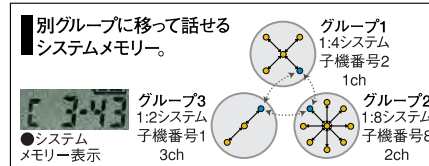

■基本システム構成機器

■信頼性の高い親機と軽快な子機。

① 親機 **RP823**
-20℃～+50℃

② 子機 (携帯型無線機) **HX834**
※HX834をご利用になるにはオプションの送受器が必要です。

■デスクトップなどで使える基地局。

③ 基地局 制御監視装置 **CX912**

●回線使用状況をLED表示。ルックアップしたフロント部は脱着でき、見やすいアングルに天地差し替え可能。●トランペット型の外部スピーカーをつないで拡声放送もできます。

親機のここが違う。子機のここが違う。だから、「ミックス・プロ」。

優れた耐環境性で、毎日の業務をダイナミック・サポート。

核となる親機は、屋外設置も考慮しました。堅牢なダイキャスト製で、全天候型設計。子機も、同じIPX5相当(防噴流形)の防水性能で、ポリカーボネート・ボディやダイキャストシャーシ、超弾性アンテナなど、衝撃に強い構造です。

機動性が求められる業務に——。ミックス・プロがものをいいます。

約10cmほどのミニサイズでスリムな軽量ボディ。優れた携帯性を実現しています。しかも付属のリチウムイオン充電電池で、連続通話約11時間のスタミナ。わずか3本の単3アルカリ乾電池で約13時間も可能。1日の業務を余裕をもってこ

なします。バッテリー交換のタイミングもディスプレイとアラームで親切にお知らせ。

■子機HX834の電池交換の目安

電池の種類	連続通話時間
リチウムイオン充電電池CNB840	約11時間
単3アルカリ乾電池	約13時間
単3マンガン乾電池	約4時間

ワンタッチで3つの現場で使える子機。ミックスだけのシステムメモリー。

子機は、最大3グループ(現場)の親機の連絡網を記憶。ワンタッチでシームレスに別グルー

プに移って通話参加ができます。複数のミックスをご利用になる場合にはとても便利です。