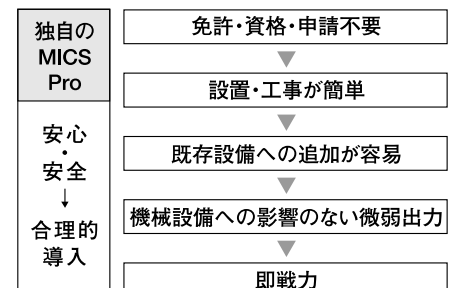

大規模に、高品位に。余裕ある連絡網の構築を実現する「ミックス・プロ」。

子機が無数に使え、全員に発言権があるミックス・プロだけの独自方式。

作業グループのなかの誰からでも連絡ができなければ、万全ではありません。ミックス・プロなら、必要とする人すべてに子機がゆきわたります。そしてどの人からも話しかけることができます。これが、子機を携帯する全員に通話のアクセス権があるミックス・プロ独自の回線自動選択方式です。連絡が、安全が、しっかりとゆき届きます。子機だけでなく最大7者間で。さらに基地

局を追加すれば、回線がプラス1。

従来のチャンネル固定方式もOK。大規模対応の最大9者間同時通話。

多彩なニーズに応えられる、ゆとりの回線数です。チャンネル固定では、使用子機数が最大8台に限定されますが、基地局を加えて最大9者間もの同時通話が可能。もちろん通話内容のモニターだけなら、子機は自由に増設OK。

■ RP823システムの同時通話最大数

チャンネル固定方式	子機8+基地局1
チャンネル自動選択方式	子機7+基地局1

広くクリアな通話エリア。ビジネス連絡をハッキリと伝達できます。

アンテナ一体型の親機RP823は、アンテナ間のケーブル伝送ロスを解消。接続不良、断線といったさまざまな問題もいっきに改善。通信効率のいい送受信独立したアンテナとあまって、格段に広いエリアで、安定した通話が行なえます。しかも子機は高感度設計。遠距離間でクリアな通信を実現します。親機とつながっているかどうかのわかる圏外アラームつき。

■ 全子機に通話権があり、空きチャンネルに最大7者が移って会議通話できる独自方式。