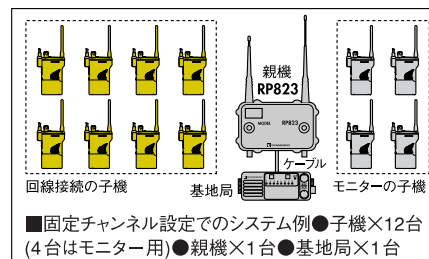

局を追加すれば、回線がプラス1。

従来のチャンネル固定方式もOK。大規模対応の最大9者間同時通話。

多彩なニーズに応えられる、ゆとりの回線数です。チャンネル固定では、使用子機数が最大8台に限定されますが、基地局を加えて最大9者間もの同時通話が可能。もちろん通話内容のモニターだけなら、子機は自由に増設OK。

■ RP823システムの同時通話最大数

チャンネル固定方式	子機8+基地局1
チャンネル自動選択方式	子機7+基地局1