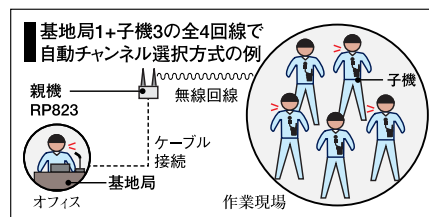

こんなビジネスで即戦力。業態・用途にあわせて、自由なシステム構築ができます。

- アミューズメントホール・パーラーではオフィスのマネジャーとスタッフ間で
- 外食産業ではお客さまの案内やオーダー連絡に
- 大型店舗では部署間連絡でサービスアップ
- アミューズメント施設の巡回・保安に
- 倉庫・物流センターでの構内連絡に
- 工場をはじめ各種構内作業に
- 建設・工事現場での作業連絡に
- 港湾・製鉄所などでのクレーン作業や保安業務に
- 駅では整備作業・保全業務に
- 発電所では保全点検・業務連絡に……

大規模に、高品位に。余裕ある連絡網の構築を実現する「ミックス・プロ」。

子機が無数に使え、全員に発言権があるミックス・プロだけの独自方式。

作業グループのなかの誰からでも連絡ができなければ、万全ではありません。ミックス・プロなら、必要とする人すべてに子機がゆきわたります。そしてどの人からも話しかけることができます。これが、子機を携帯する全員に通話のアクセス権があるミックス・プロ独自の回線自動選択方式です。連絡が、安全が、しっかりとゆき届きます。子機だけでなく最大7者間で。さらに基地

局を追加すれば、回線がプラス1。

従来のチャンネル固定方式もOK。大規模対応の最大9者間同時通話。

多彩なニーズに応えられる、ゆとりの回線数です。チャンネル固定では、使用子機数が最大8台に限定されますが、基地局を加えて最大9者間もの同時通話が可能。もちろん通話内容のモニターだけなら、子機は自由に増設OK。

■ RP823システムの同時通話最大数

チャンネル固定方式	子機8+基地局1
チャンネル自動選択方式	子機7+基地局1