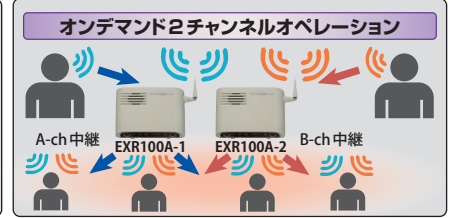

### エリアリサーチ機能で最適なチャンネルをセレクト

現場の電波状況を分析して、混信が起これにくいチャンネルを見つける

- 電波が混み合う繁華街などでは混信の少ないチャンネルを探すのは意外と大変です。エリアリサーチ機能は使用前に無線機が電波の混み具合を測定し、混信の少ないチャンネルを自動で選んでくれる便利な機能です。

# 構内アナウンス用ワイヤレススピーカー / 中継器 (通話エリアを約2倍に拡張)

特定小電力トランシーバー  
構内アナウンス用ワイヤレススピーカー

**PSU10**  
オープンブライス

※テレポート機能に対応しています

SRFD51/SRFD55 から構内アナウンスを行なうことができます。口径 80mm の大音量・高音質 10W スピーカーに加え、外部スピーカー端子 (ハイインピーダンス) を備えており市販のスピーカーを接続することもできます

構内アナウンス用スピーカー付  
特定小電力トランシーバー用中継器

**EXR100A**  
オープンブライス

中継器 EXR100A (別売) を使用して通話エリアを上げたり、電波の弱いエリアの通話を改善することができます  
※テレポート機能は、中継器使用時は使用できません