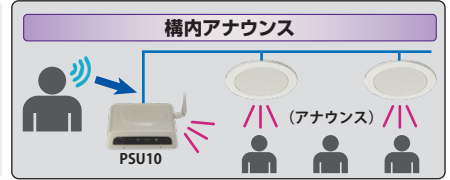

### エリアリサーチ機能で最適なチャンネルをセレクト

現場の電波状況を分析して、混信が起これにくいチャンネルを見つける

- 電波が混み合う繁華街などでは混信の少ないチャンネルを探すのは意外と大変です。エリアリサーチ機能は使用前に無線機が電波の混み具合を測定し、混信の少ないチャンネルを自動で選んでくれる便利な機能です。

# 構内アナウンス用ワイヤレススピーカー / 中継器 (通話エリアを約2倍に拡張)

特定小電力トランシーバー  
構内アナウンス用ワイヤレススピーカー

**PSU10**  
オープンブライス

※テレポート機能に対応しています

SRFD51/SRFD55 から構内アナウンスを行なうことができます。口径 80mm の大音量・高音質 10W スピーカーに加え、外部スピーカー端子 (ハイインピーダンス) を備えており市販のスピーカーを接続することもできます

構内アナウンス用スピーカー付  
特定小電力トランシーバー用中継器

**EXR100A**  
オープンブライス

中継器 EXR100A (別売) を使用して通話エリアを上げたり、電波の弱いエリアの通話を改善することができます  
※テレポート機能は、中継器使用時は使用できません