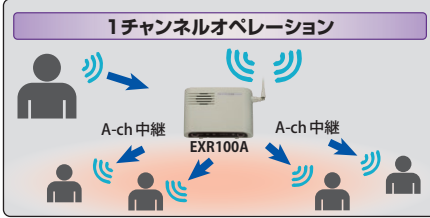

### エリアリサーチ機能で最適なチャンネルをセレクト

現場の電波状況を分析して、混信が起これにくいチャンネルを見つける

- 電波が混み合う繁華街などでは混信の少ないチャンネルを探すのは意外と大変です。エリアリサーチ機能は使用前に無線機が電波の混み具合を測定し、混信の少ないチャンネルを自動で選んでくれる便利な機能です。

# 構内アナウンス用ワイヤレススピーカー / 中継器 (通話エリアを約2倍に拡張)

特定小電力トランシーバー  
構内アナウンス用ワイヤレススピーカー

**PSU10**  
オープンブライス

※テレポート機能に対応しています

SRFD51/SRFD55 から構内アナウンスを行なうことができます。口径 80mm の大音量・高音質 10W スピーカーに加え、外部スピーカー端子 (ハイインピーダンス) を備えており市販のスピーカーを接続することもできます

構内アナウンス用スピーカー付  
特定小電力トランシーバー用中継器

**EXR100A**  
オープンブライス

中継器 EXR100A (別売) を使用して通話エリアを上げたり、電波の弱いエリアの通話を改善することができます  
※テレポート機能は、中継器使用時は使用できません