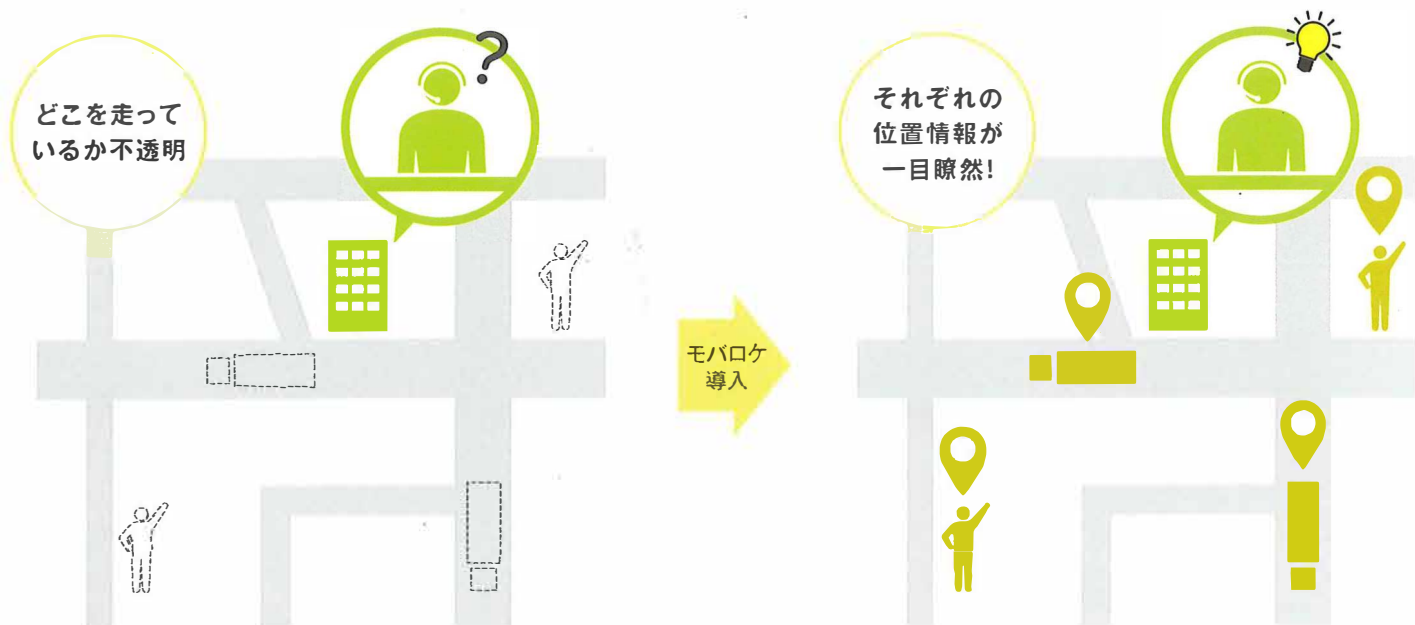

動態管理システム

モバロケ

モバイルクリエイト

「今、どこにいる」が分かるから、
時間と安全を約束できる。

「今、どこにいる」が分かるから、 時間と安全を約束できる。

動態管理システム「モバロケ」。インターネット環境があれば、いつでも車両の位置確認を行なうことができます。NTTドコモFOMA通信網を利用した業務用IP無線システム「ボイスパケットランシーバー」をご利用いただくことで、全国エリアをカバーした通信が可能になりました。車両の現在地や動態を的確に把握することにより、車両輸送効率が向上。顧客満足度にもつながる動態管理を実現します。

※「ボイパケ」とはモバイルクリエイトが開発した業務用IP無線システム「ボイスパケットランシーバー」の略称です。

※通信エリアはNTTドコモFOMAサービス提供エリアに準じます。

※ご利用地域での使用可否についてはNTTドコモの公式サイトにてご確認ください。

ボイパケ
拡張製品

導入費&ランニングコストが 驚きの低価格

開発から運営まで、全て当社が一貫して行っているため、リーズナブルな導入費用にも関わらず多彩な機能を備えています。

いつでも、どこでも 高精細な位置表示

直線距離100m間隔、または停止時3分間隔のデータ送信による正確な位置表示を、パソコンや携帯電話、iPadから確認できます。

輸送の効率化による コスト削減

車両情報を一定間隔に収集し、データを管理することで効果的な業務運用が実現。ドライバーの安全運行もサポートします。

日本全国どこにいても分かる、安心。

ドライバーとの連絡手段は音声通話のみ。位置確認するにはそれぞれのドライバーに連絡をとるしかありません。携帯電話は運転中に使用できないので、位置確認に時間がかかります・・・。

「モバロケ」は、インターネット環境があれば全国どこでも動態管理情報を地図上でリアルタイムに把握可能。渋滞、災害情報の共有、お客様に一番近い車両や積み荷に余裕のある車両の呼び出しもできます。

運送トラックの運行状況を総合的に把握したい。

すべての車両運行状況を
総合的に把握したい。

全車両の位置表示機能

全車両を地図上で確認することが可能です。特定車両の自動追尾や車両ごとの動態を地図上または一覧形式で表示させることができます。