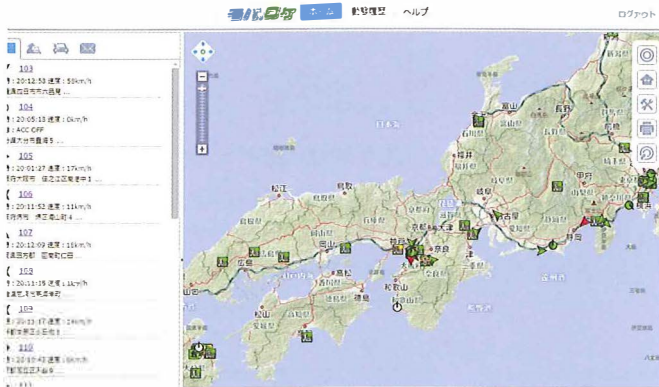

動態管理システム

モバロケ

モバイルクリエイト

「今、どこにいる」が分かるから、
時間と安全を約束できる。

「今、どこにいる」が分かるから、 時間と安全を約束できる。

動態管理システム「モバロケ」。インターネット環境があれば、いつでも車両の位置確認を行なうことができます。NTTドコモFOMA通信網を利用した業務用IP無線システム「ボイスパケットランシーバー」をご利用いただくことで、全国エリアをカバーした通信が可能になりました。車両の現在地や動態を的確に把握することにより、車両輸送効率が向上。顧客満足度にもつながる動態管理を実現します。

いつでも、どこでも 高精細な位置表示

直線距離100m間隔、または停止時3分間隔のデータ送信による正確な位置表示を、パソコンや携帯電話、iPadから確認できます。

輸送の効率化による コスト削減

車両情報を一定間隔に収集し、データを管理することで効果的な業務運用が実現。ドライバーの安全運行もサポートします。

日本全国どこにいても分かる、安心。

ドライバーとの連絡手段は音声通話のみ。位置確認するにはそれぞれのドライバーに連絡をとるしかありません。携帯電話は運転中に使用できないので、位置確認に時間がかかります・・・。

「モバロケ」は、インターネット環境があれば全国どこでも動態管理情報を地図上でリアルタイムに把握可能。渋滞、災害情報の共有、お客様に一番近い車両や積み荷に余裕のある車両の呼び出しもできます。

運送トラックの運行状況を総合的に把握したい。

すべての車両運行状況を
総合的に把握したい。

全車両の位置表示機能

全車両を地図上で確認することが可能です。特定車両の自動追尾や車両ごとの動態を地図上または一覧形式で表示させることができます。

お客様からの荷物確認
今、対象のトラックはどこ？

特定車両の移動局追跡機能

特定の車両を追跡する場合に「追跡開始ボタン」を使えば、特定車両は常に画面の中心に表示されます。

過去のデータをベースに
ドライバーへの運転指導を。

移動経路等の履歴データ表示機能

車両の移動経路の軌跡を地図上に表示します。履歴データを使用した運転指導やお客様への配達証明等にもご利用できます。

交通渋滞が発生中！
ドライバーは進路変更せよ。