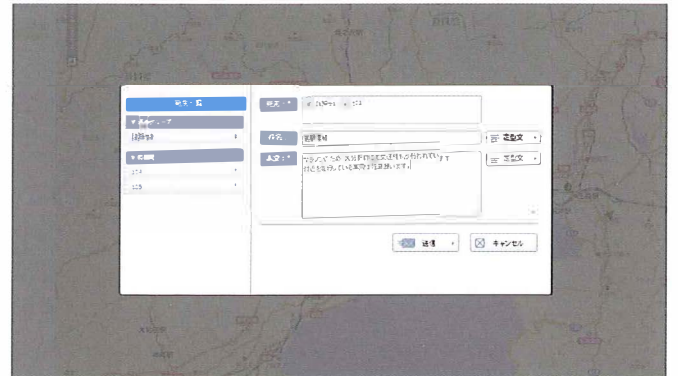

「モバロケ」は、インターネット環境があれば全国どこでも動態管理情報を地図上でリアルタイムに把握可能。渋滞、災害情報の共有、お客様に一番近い車両や積み荷に余裕のある車両の呼び出しもできます。

運送トラックの運行状況を総合的に把握したい。

すべての車両運行状況を
総合的に把握したい。

全車両の位置表示機能

全車両を地図上で確認することが可能です。特定車両の自動追尾や車両ごとの動態を地図上または一覧形式で表示させることができます。

お客様からの荷物確認
今、対象のトラックはどこ？

特定車両の移動局追跡機能

特定の車両を追跡する場合に「追跡開始ボタン」を使えば、特定車両は常に画面の中心に表示されます。

過去のデータをベースに
ドライバーへの運転指導を。

移動経路等の履歴データ表示機能

車両の移動経路の軌跡を地図上に表示します。履歴データを使用した運転指導やお客様への配達証明等にもご利用できます。

交通渋滞が発生中！
ドライバーは進路変更せよ。

リアルタイムメッセージ送信機能

車両に対して、リアルタイムにメッセージを送信することができます。緊急時などは複数の車両に一斉送信することも可能です。

その結果・・・

渋滞情報などのメッセージ送信はドライバーへのサポートになる

社員満足度UP!

車両位置が分かるから緊急な依頼・遅延・顧客からの問合せに対応できる

顧客満足度UP!

過去の履歴から業務分析ができる

業務効率UP!

あなたのビジネスにイノベーションを起こす、動態管理システム。

物流事業者

最新情報を共有し、最善のルートを確認
夜中に車両事故発生。このままだと予定通りに配達できない可能性が。モバロケならいつでもどこでも動態位置管理が可能。運行管理者はどこにいても近くにいる車両手配等迅速に対応できます。

バス事業者

万が一の事故にも安心
乗客と乗務員の安全を守ります。運行中のバスジャック・事故に遭遇した時に、モバロケで位置情報を確認。音声で伝えなくても、GPSで位置を把握できます。