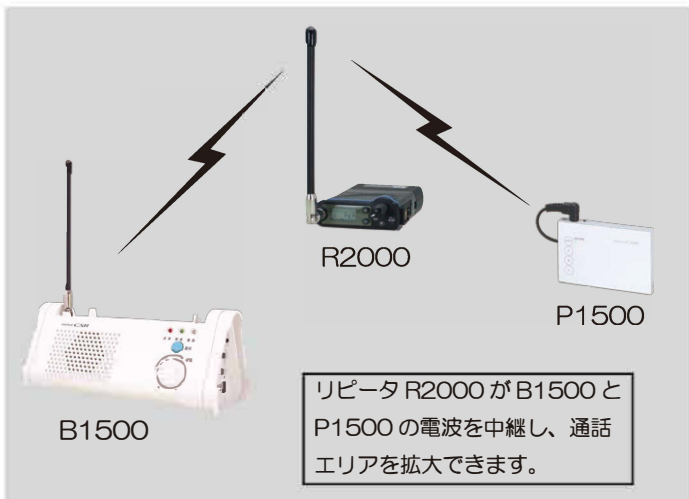

waveCSR

卓上型特定小電カトランシーバー

B1500

使いやすい卓上型

大音量でクリアな音質

卓上型の特定小電力トランシーバー。
 厨房やフロントに設置して、フロア
 スタッフとの通話に最適です。

主な機能

●卓上型

従来ない卓上型小電力トランシーバーです。
 特定小電力トランシーバーP1500と通話することが可能です。
 B1500 同士の通話も可能です。

●クリアな音質

騒音の中でも聞き取りやすい600mW以上の大音量です。
 外部スピーカー出力端子も装備しています。

●ハンズフリー

両手がふさがっていても、VOX機能により音声の入力を
 感知して送信状態にすることができます。

●マイク感度切り替え

お使いの環境に合わせて、マイク感度を2段階に変更する
 ことができます。

●PTTスイッチ接続端子装備

外部 PTT スイッチ接続用φ3.5mm ミニジャックを装備して
 います。フットスイッチなどを接続することが可能です。

●電池でも使用可能

●リピータ(中継器)対応

リピータ R2000 を使用することにより、通話エリアを
 拡大できます。

定格

使用周波数	単信 422MHz 帯 20 チャンネル 半複信 421MHz 帯及び 440MHz 帯 27 チャンネル
電波型式	F3E
通信方式	単信・半複信方式
送信出力	10mW
受信感度	-8dBμ以下 (12dB SINAD)
オーディオ出力	500mW 以上 (8Ω負荷 10% 歪) 最大 600mW 以上 (8Ω負荷)
トーンスケルチ機能	CTCSS 38 波
電源電圧	外部 DC7.5V 電池 単 3 形乾電池 4 本 DC6.0V
消費電流	送信 約 90mA、受信 約 200mA 待受 約 10mA
電池使用可能時間	約 20 時間 (単 3 形アルカリ乾電池使用時) (送信:受信:待受=1:1:8)
通話距離の目安	約 300m (見通しが効く場所にて)
使用温度範囲	-10℃~ +50℃
寸法	幅 200mm 高さ 88.5mm 奥行 81mm
質量	約 430g (電池含む)
付属品	AC アダプター、取扱説明書、保証書

本機は技術基準適合証明取得機種です

オプション

スタンドマイク
CSM150

リピータ(中継器)

リピータ
R2000

使用可能なトランシーバー

カード型特定小電力
トランシーバー P1500

特定小電力
トランシーバー P808