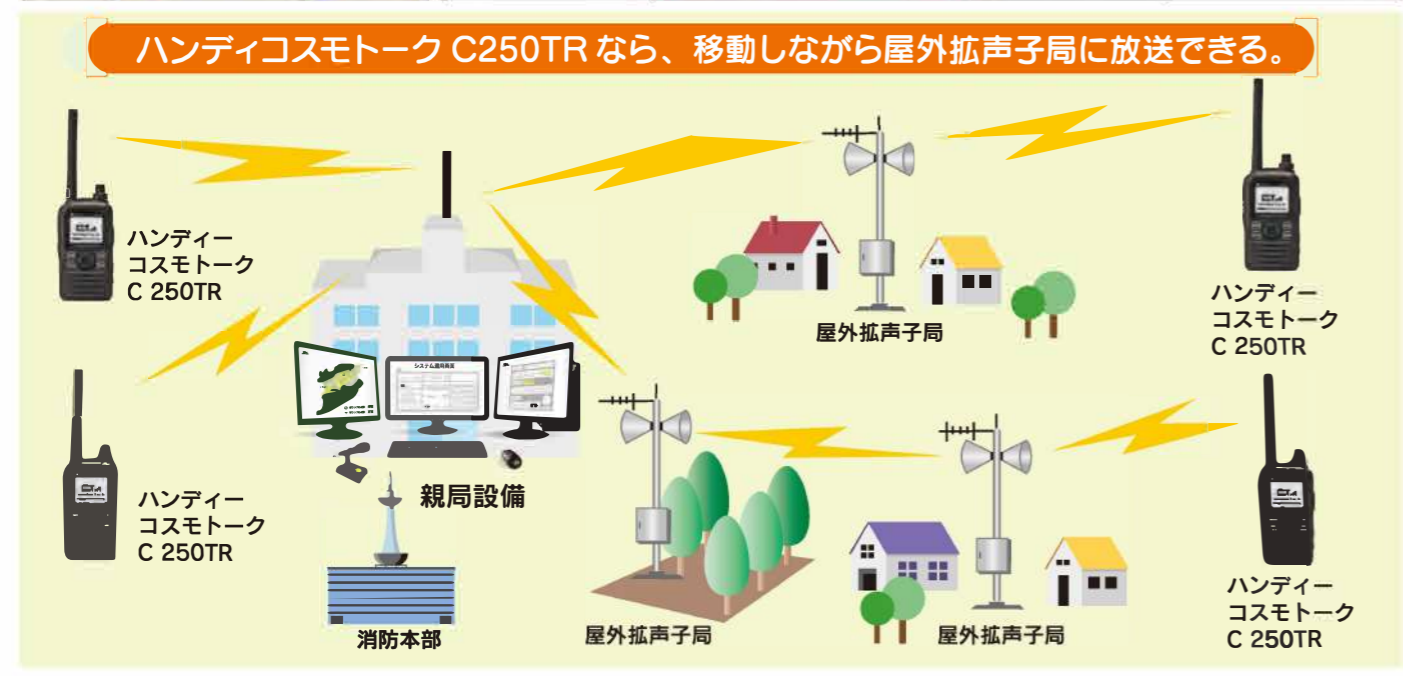

ハンディコスモトーク C250TR を使えば、防災無線移動親局に代替可能。

コスモトークシステム

避難して
ください！
だめだわ！
A地区子局4が
故障してる！

親局
例：市役所

親局設置イメージ

IP通信システム

放送状況確認画面   拡声局選択制御画面   放送内容編集画面

COSMO TALK

親局
の
代わりに放送が
出来るのか？

機材が
パソコンで
安価だから
親局機能を
持ったシステムが
各支局に
入れられ
るんだよ

親局があつてこの
機能ができるのは
ハンディコスモ
トークC250TR
だけ！

他の
ハンディ
じゃ
できないよ！

A地区   **B地区**   **C地区**   **D地区**

B地区の
子局1は
ランプが
正常を示す
青だ！
ちゃんと
放送が
流れてるぞ！

A地区の
子局4は
ランプが
異常を示す
赤に
なってるぞ！
すぐに修理を！

放送が届いて
いなかった
という
事故を未然に
防げます

機材が
パソコンで
安価だから
親局機能を
持ったシステムが
各支局に
入れられ
るんだよ

地震に伴って
発生した津波によって
犠牲になった
宮城県南三陸町役場
女性職員
Aさん(当時25歳)は
避難して
ください

2011年
3月11日に
発生した
東日本大震災
その余波は
続いています
2015年
3月11日現在
一連の余震での
死者も含め
死者15891人
行方不明者2584人
となっております

ハンディー
IPなら
どこのメーカーの
ものでも
同じことだろ

もし
防災無線の
持ち運びが
可能だったら

防災対策庁舎から
防災無線で町民に
避難を呼び掛け
続け、津波の
犠牲になりました

最後まで
防災無線の
前から離れ
なかつたが
為に

このハンディー
コスモトーク
C250TR
なら親局の
替わりに
屋外拡声子局に

**繋がり
ます！**

ちよつと
待って
くださー！

ハンディー
コスモトーク
C250TRは
単体で
どこからでも
屋外拡声子局に
放送が可能です

何!!