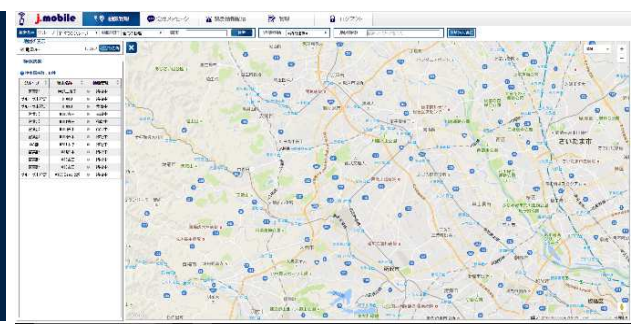

### Location Based Service 位置情報サービス

GPSを利用して、IP-PTT無線端末の位置情報や動態をパソコンやタブレットで確認することができます。他にも管理者サイト(パソコン)からIP-PTT無線端末へのメッセージ送信機能や受信機能・端末を指定してのリアルタイム追跡・設定したエリアへの入出を知らせる通知アラート機能・端末の詳細位置情報の確認などがあります。

※タブレットでは一部機能制限がございます。  
※IP-PTT無線車載端末からはメッセージの送信はできません。

<基本機能>		
現在位置確認	動態確認	軌跡確認
メッセージ機能	リアルタイム追跡	指定エリアアラート

◆管理者サイト(WEB上)ログイン画面

◆動態管理画面