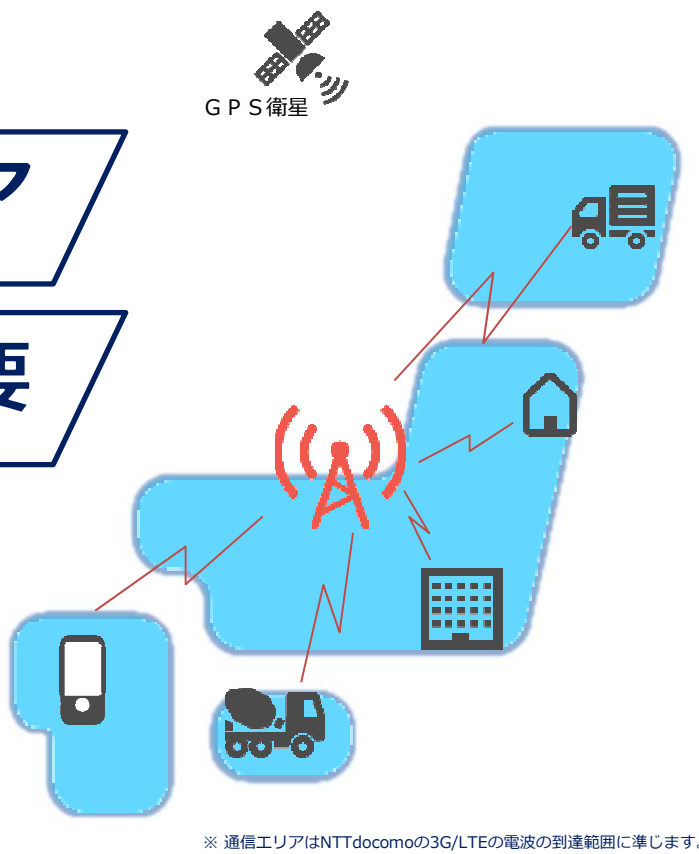

## IP-PTT無線サービス

<3G/LTE対応>

A901M 車載端末 / A906 携帯端末

**j.mobile**  
We inspire the next generations!

IP-PTT無線サービス  
免許不要で日本全国どこでも利用可能!

A906 携帯端末

A901M 車載端末

# 平常時でも、万が一の災害時でも 広域エリアのつながりを 重視しました！

**日本全国通信エリア**  
NTTdocomoの3G/LTEの電波の到達範囲なら日本全国使えます。

**無線免許・資格不要**  
免許申請や資格・申請費用など一切不要。

**屋内通話可能**  
携帯電話と同様に屋内でも通信可能です。

**月額定額制**  
音声サービスは使い放題で安心の定額制。

※ 通信エリアはNTTdocomoの3G/LTEの電波の到達範囲に準じます。