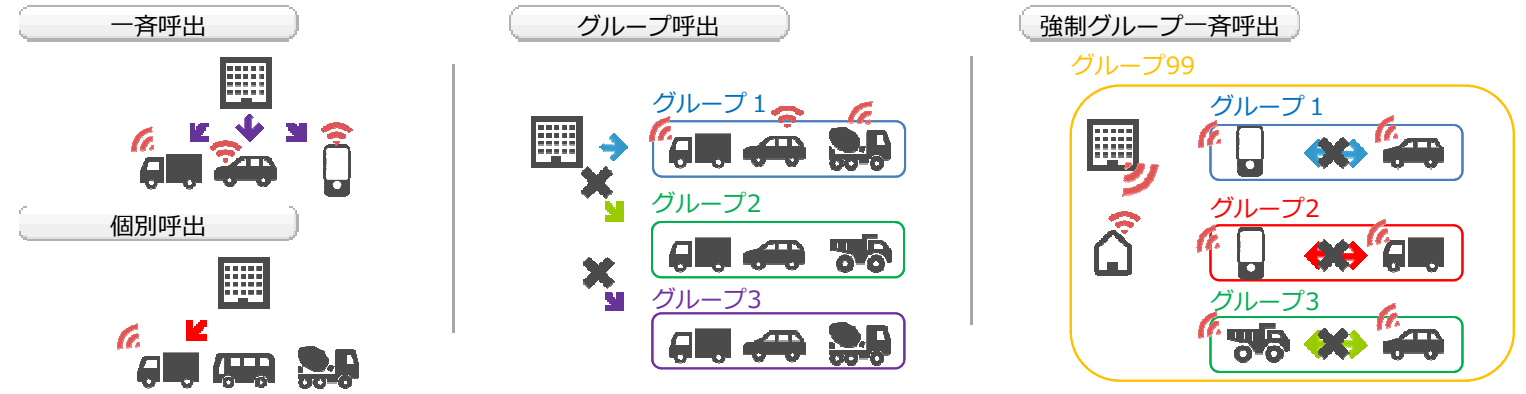

平常時でも、万が一の災害時でも 広域エリアのつながりを 重視しました！

日本全国通信エリア
NTTdocomoの3G/LTEの電波の到達範囲なら日本全国使えます。

無線免許・資格不要
免許申請や資格・申請費用など一切不要。

屋内通話可能
携帯電話と同様に屋内でも通信可能です。

月額定額制
音声サービスは使い放題で安心の定額制。

オプションサービス

Location Based Service 位置情報サービス

GPSを利用して、IP-PTT無線端末の位置情報や動態をパソコンやタブレットで確認することができます。他にも管理者サイト(パソコン)からIP-PTT無線端末へのメッセージ送信機能や受信機能・端末を指定してのリアルタイム追跡・設定したエリアへの入出を知らせる通知アラート機能・端末の詳細位置情報の確認などがあります。

※タブレットでは一部機能制限がございます。
※IP-PTT無線車載端末からはメッセージの送信はできません。

<基本機能>		
現在位置確認	動態確認	軌跡確認
メッセージ機能	リアルタイム追跡	指定エリアアラート

オプションサービス

Emergency Information Service 緊急情報配信サービス

『震度5強、あと5秒で揺れます。5、4、3、2...』

高度利用型を利用しているため「揺れの強さや地震到達までの猶予時間を数秒前から数十秒前に警告音と音声ガイダンスでアナウンス」「警告震度を3から自由に設定可能」「訓練報を発信できる」などの特徴があります。事前に大きな揺れが来るまでの到達猶予時間が分かるので従業員が安全退避行動をとることができるので死傷率の軽減(5秒前で80%軽減※1)につながります。 ※1 東京大学生産技術研究所 目黒レポート参照

<基本機能>	
高度利用型緊急地震速報	津波警報

※追加配信可能サービス
・公共情報
・気象警報注意報
・土砂災害警戒情報
・河川洪水予報

050 plus for Biz ビジネス通話アプリ

IP-PTT無線にスマートフォン用ビジネス通話アプリを追加することで、外線電話(050発信)も使用できるようになります。IP電話サービスで、社員間通話は24時間無料！！
※NTTコミュニケーション株式会社提供のサービスです。
※IP-PTT無線車載端末は対応していません。

File Transfer Service ファイル転送サービス

IP-PTT無線携帯端末で撮影した現場の写真を管理者サイトへメッセージ付きで画像を送信したり、管理者サイト(パソコン)からIP-PTT無線携帯端末へメッセージ付きのファイルの一斉/端末指定配信ができます。

※IP-PTT無線車載端末は対応していません。
※最大2メガまで送信可能。

主な特徴

呼出方法

ユーザーグループ作成

グループ分け

最大4グループ同時待受