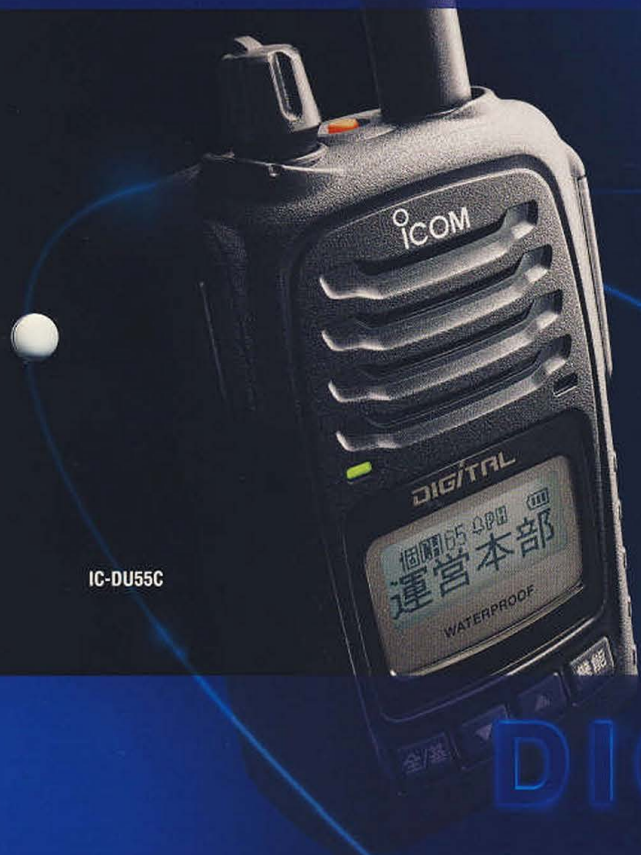

ICOM

携帯型デジタル簡易無線機

車載型デジタル簡易無線機

IC-DU55C / IC-DU5505C

100ch デジタル 65ch アナログ 35ch

使用環境を選ばない
携帯型デジタル簡易無線機

DIGITAL

車載・事務所での
連絡に最適なデジタル車載機

DIGITAL

無線機はデジタルの時代へ

RoHS指令対応

RoHS指令対応-電子・電気機器に含まれる特定有害物質の使用制限に関する欧州議会及び理事会指令に対応しています。

デジタル／アナログ両モードに対応する簡易無線通信システムを構築。

IC-DU55C(携帯機)/IC-DU5505C(車載機)は、デジタル方式(65ch搭載)／アナログ方式(35ch搭載)両方式に対応したデジタル簡易無線機です。デジタル／アナログを簡単に切り替えることができるデュアルモード機ですので、従来のアナログ機で構築した通信システムへの導入も可能。アナログ機(UHF帯使用機)が使用できなくなる2022年に向けて、スムーズな環境移行を実現します。

▶ IC-DU55C/IC-DU5505C共通特長

高度な秘話機能※

32,767通りもの秘話鍵をかけることで、高い秘話性能を実現。高い機密性を要求される業務における盗聴などの危険性を低減します。

混信しにくい100ch実装

デジタル65ch+アナログ35chの合計100chを実装。豊富なチャンネル数が、混信の可能性を抑えます。

デジタル／アナログ両モードを搭載

デジタルモードだけではなく、アナログモードでも使用できます。従来のアナログ機と併用することで、スムーズなデジタル環境への移行を実現します。

明瞭な音声

デジタルモードでの運用時は、雑音の少ないクリアな音声で通話できます。長時間に渡る使用時に最適です。

ショートメッセージ機能※

あらかじめ設定しておくことで、音声に加えて文字データを送信することも可能。より確実な情報伝達を実現します。

視認性の高い漢字表示

相手局の名称やメッセージを、大型LCDに漢字で表示することができます。読みやすい表示が、快適な運用をサポートします。

暗所で威力を発揮するバックライト