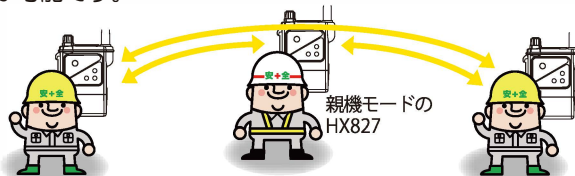

特定小電力 デュプレックス通話

デュプレックス通話は、電話と同じように聞きながら話すことができる同時通話方式。接続は最初にコールボタンを一回押すだけ。ハンズフリーで連続した通話が可能です。

●MCA 方式

空きチャンネルを自動的に探す MCA（マルチチャンネルアクセス）方式を搭載。空きチャンネルを探す手間が不要です。

●多彩な呼出し

基本的な通話は相手と二人一組の通話ですが、二組以上でもチャンネルとコード番号を変えれば、同じコード番号同士で通話できます。同じチャンネルの全員に対して通報する一斉呼出しも可能です。

※一斉呼出しを行う場合は初期設定が必要です。

作業連絡用通話

作業連絡用通話も、電話と同じように聞きながら話すことができる同時通話方式です。作業連絡用通話は基本的に親機（R9020など）で中継して通話を行います。HX827は親機モードを搭載していますのでHX827だけで通話することも可能です。

●専用親機を使用した場合

専用親機を使用した場合、親機の回線数に応じた同時通話が可能になります。例えば親機に R9020 を使用すると、親機 + 子機 4 台の合計 5 者同時通話が可能です。親機に RP848 を使用すればさらに本格的な通信システムが構築できます。

●HX827 を親機モードで使用した場合

1 台の HX827 を親機モードで使用すると、親機モード 1 台 + 子機モード 2 台の最大 3 者同時通話が可能になります。固定した親機を設置することなくフレキシブルに 3 者同時通話が可能です。

特定小電力 シンプルレックス通話

交互にPTTキーを押しながら話をするシンプルレックス通話です。P1500を始めとした、シンプルレックスの特定小電力トランシーバーと通話が可能です。