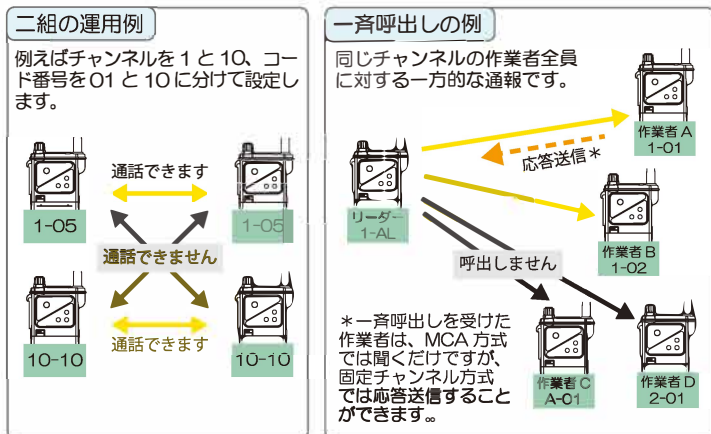

特定小電力 デュプレックス通話

デュプレックス通話は、電話と同じように聞きながら話すことができる同時通話方式。接続は最初にコールボタンを一回押すだけ。ハンズフリーで連続した通話が可能です。

●MCA 方式

空きチャンネルを自動的に探す MCA（マルチチャンネルアクセス）方式を搭載。空きチャンネルを探す手間が不要です。

●多彩な呼出し

基本的な通話は相手と二人一組の通話ですが、二組以上でもチャンネルとコード番号を変えれば、同じコード番号同士で通話できます。同じチャンネルの全員に対して通報する一斉呼出しも可能です。

※一斉呼出しを行う場合は初期設定が必要です。

作業連絡用通話

作業連絡用通話も、電話と同じように聞きながら話すことができる同時通話方式です。作業連絡用通話は基本的に親機（R9020など）で中継して通話を行います。HX827は親機モードを搭載していますのでHX827だけで通話することも可能です。

●専用親機を使用した場合

専用親機を使用した場合、親機の回線数に応じた同時通話が可能になります。例えば親機に R9020 を使用すると、親機 + 子機 4 台の合計 5 者同時通話が可能です。親機に RP848 を使用すればさらに本格的な通信システムが構築できます。

●HX827 を親機モードで使用した場合

1 台の HX827 を親機モードで使用すると、親機モード 1 台 + 子機モード 2 台の最大 3 者同時通話が可能になります。固定した親機を設置することなくフレキシブルに 3 者同時通話が可能です。

特定小電力 シンプルレックス通話

交互にPTTキーを押しながら話をするシンプルレックス通話です。P1500を始めとした、シンプルレックスの特定小電力トランシーバーと通話が可能です。