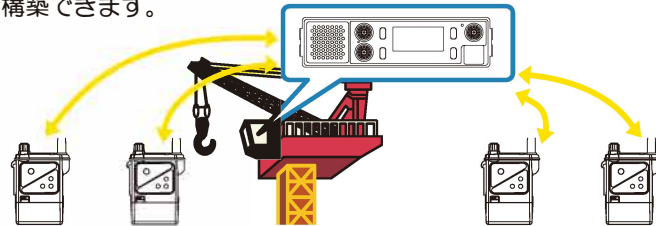

特定小電力 デュプレックス通話

デュプレックス通話は、電話と同じように聞きながら話すことができる同時通話方式。接続は最初にコールボタンを一回押すだけ。ハンズフリーで連続した通話が可能です。

●MCA 方式

空きチャンネルを自動的に探す MCA（マルチチャンネルアクセス）方式を搭載。空きチャンネルを探す手間が不要です。

●多彩な呼出し

基本的な通話は相手と二人一組の通話ですが、二組以上でもチャンネルとコード番号を変えれば、同じコード番号同士で通話できます。同じチャンネルの全員に対して通報する一斉呼出しも可能です。

※一斉呼出しを行う場合は初期設定が必要です。

作業連絡用通話

作業連絡用通話も、電話と同じように聞きながら話すことができる同時通話方式です。作業連絡用通話は基本的に親機（R9020など）で中継して通話を行います。HX827は親機モードを搭載していますのでHX827だけで通話することも可能です。

●専用親機を使用した場合

専用親機を使用した場合、親機の回線数に応じた同時通話が可能になります。例えば親機に R9020 を使用すると、親機 + 子機 4 台の合計 5 者同時通話が可能です。親機に RP848 を使用すればさらに本格的な通信システムが構築できます。

●HX827 を親機モードで使用した場合

1 台の HX827 を親機モードで使用すると、親機モード 1 台 + 子機モード 2 台の最大 3 者同時通話が可能になります。固定した親機を設置することなくフレキシブルに 3 者同時通話が可能です。

特定小電力 シンプルレックス通話

交互にPTTキーを押しながら話をするシンプルレックス通話です。P1500を始めとした、シンプルレックスの特定小電力トランシーバーと通話が可能です。