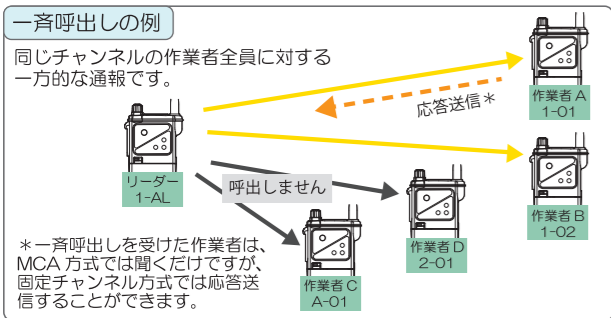

ハンズフリーで同時通話の特定小電力デュプレックス

互換性の高い特定小電力シンプレックス

多者間通話が可能な作業連絡用

通話方式の特徴を生かして さまざまなニーズに対応!

特定小電力 デュプレックス通話 HX825 HX827

デュプレックス通話は、電話と同じように聞きながら話すことができる同時通話方式。接続は最初にコールボタンを一回押すだけ。ハンズフリーで連続した通話が可能です。

MCA 方式

空きチャンネルを自動的に探す MCA（マルチチャンネルアクセス）方式を搭載。空きチャンネルを探す手間が不要です。

多彩な呼出し

基本的な通話は相手と二人一組の通話ですが、二組以上でもチャンネルとコード番号を変えれば、同じコード番号同士で通話できます。同じチャンネルの全員に対して通報する一斉呼出しも可能です。

※一斉呼出しを行う場合は初期設定が必要です。