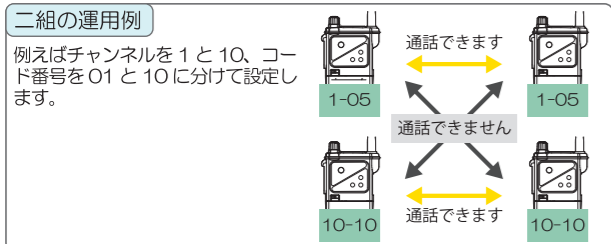

ハンズフリーで同時通話の特定小電力デュプレックス

互換性の高い特定小電力シンプレックス

多者間通話が可能な作業連絡用

通話方式の特徴を生かして さまざまなニーズに対応!

特定小電力 デュプレックス通話 HX825 HX827

デュプレックス通話は、電話と同じように聞きながら話すことができる同時通話方式。接続は最初にコールボタンを一回押すだけ。ハンズフリーで連続した通話が可能です。

MCA 方式

空きチャンネルを自動的に探す MCA（マルチチャンネルアクセス）方式を搭載。空きチャンネルを探す手間が不要です。

多彩な呼出し

基本的な通話は相手と二人一組の通話ですが、二組以上でもチャンネルとコード番号を変えれば、同じコード番号同士で通話できます。同じチャンネルの全員に対して通報する一斉呼出しも可能です。

※一斉呼出しを行う場合は初期設定が必要です。