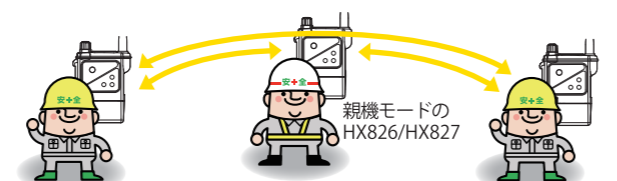

親機モードで使用した場合

1 台の HX826・HX827 を親機モードで使用すると、親機モード 1 台 + 子機モード 2 台の最大 3 者同時通話が可能になります。固定した親機を設置することなくフレキシブルに 3 者同時通話が可能です。

特定小電力 シンプレックス通話 HX827

交互に PTT キーを押しながら話すシンプレックス通話です。P1500 を始めとした、シンプレックスの特定小電力トランシーバーと通話が可能です。