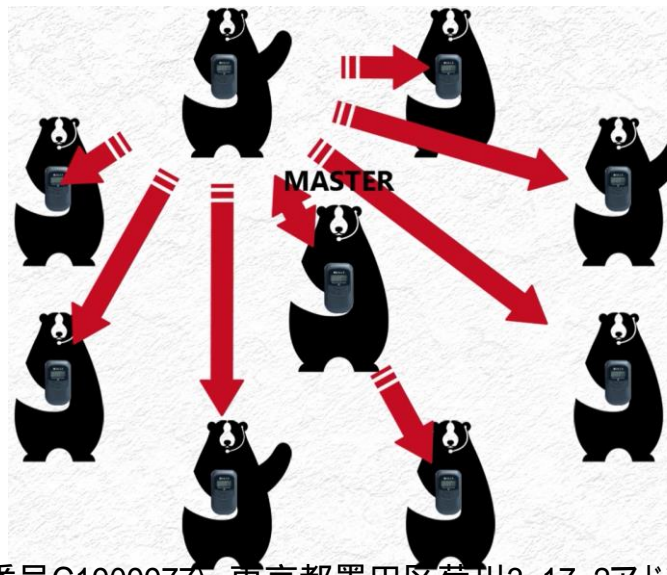

しかも

子機の数は無制限!!

「受信者から送信者へ質問がしたい」
というお客様の声を反映させた
ガイドシステムから一歩進んだ
「ワイヤレスディスカッション」
です。

誰でも
発言ができる送受信機で
質の高い
「討論会、説明会、勉強会、見学会」
などが行えます。

主な使用例

会議・討論会・ディスカッション

誰でも親機とボタン一つで同時通話ができ、その会話を全ての人が聞けるため、活発な討論になります。

教育現場・セミナー

手を挙げずにボタン一つで発言できるため、普段控えめな方でも気兼ねなく会話に参加できます。

実演会

実演者や見学者は大きな声を出さなくても質疑応答ができます。

医療現場

執刀医は手を止めることなく周りの質問に素早く答えることができます。

工場見学・現場視察

ボタン一つで、誰でも説明者へ質問することができ、質の高い工場見学・現場視察を提供できます。

ガイドツアー

離れた場所にいる人も話がよく聞こえ、気軽にガイドへ質問することができます。

LTの接続イメージ

LTの主な特長

POINT 1

発言をしたいときは
ボタンを押すだけ

POINT 3

驚きの高音質

POINT 2