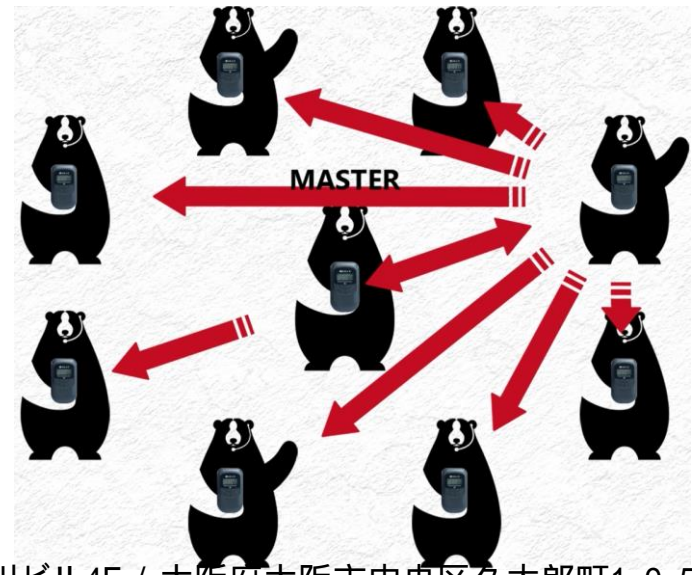

しかも

子機の数は無制限!!

「受信者から送信者へ質問がしたい」
というお客様の声を反映させた
ガイドシステムから一歩進んだ
「ワイヤレスディスカッション」
です。

誰でも
発言ができる送受信機で
質の高い
「討論会、説明会、勉強会、見学会」
などが行えます。

主な使用例

会議・討論会・ディスカッション

誰でも親機とボタン一つで同時通話ができ、その会話を全ての人が聞けるため、活発な討論になります。

教育現場・セミナー

手を挙げずにボタン一つで発言できるため、普段控えめな方でも気兼ねなく会話に参加できます。

実演会

実演者や見学者は大きな声を出さなくても質疑応答ができます。

医療現場

執刀医は手を止めることなく周りの質問に素早く答えることができます。

工場見学・現場視察

ボタン一つで、誰でも説明者へ質問することができ、質の高い工場見学・現場視察を提供できます。

ガイドツアー

離れた場所にいる人も話がよく聞こえ、気軽にガイドへ質問することができます。

LTの接続イメージ

LTの主な特長

POINT 1

発言をしたいときは
ボタンを押すだけ

POINT 3

驚きの高音質

POINT 2

子機の数に制限はありません

POINT 4

豊富なチャンネル数

POINT 5

ゆとりある通信距離