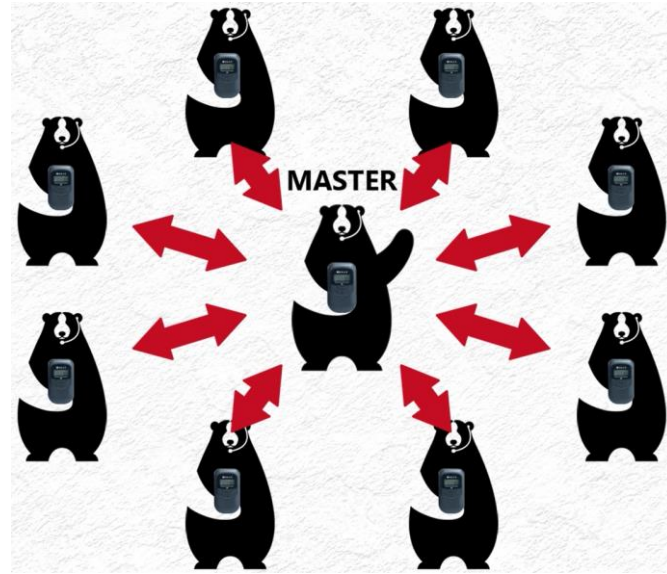

しかも

子機の数は無制限!!

「受信者から送信者へ質問がしたい」
というお客様の声を反映させた
ガイドシステムから一歩進んだ
「ワイヤレスディスカッション」
です。

誰でも
発言ができる送受信機で
質の高い
「討論会、説明会、勉強会、見学会」
などが行えます。

主な使用例

会議・討論会・ディスカッション

誰でも親機とボタン一つで同時通話ができ、その会話を全ての人が聞けるため、活発な討論になります。

教育現場・セミナー

手を挙げずにボタン一つで発言できるため、普段控えめな方でも気兼ねなく会話に参加できます。

実演会

実演者や見学者は大きな声を出さなくても質疑応答ができます。

医療現場

執刀医は手を止めることなく周りの質問に素早く答えることができます。

工場見学・現場視察

ボタン一つで、誰でも説明者へ質問することができ、質の高い工場見学・現場視察を提供できます。

ガイドツアー

離れた場所にいる人も話がよく聞こえ、気軽にガイドへ質問することができます。

LTの接続イメージ

LTの主な特長

POINT 1

発言をしたいときは
ボタンを押すだけ

POINT 3

驚きの高音質

POINT 2