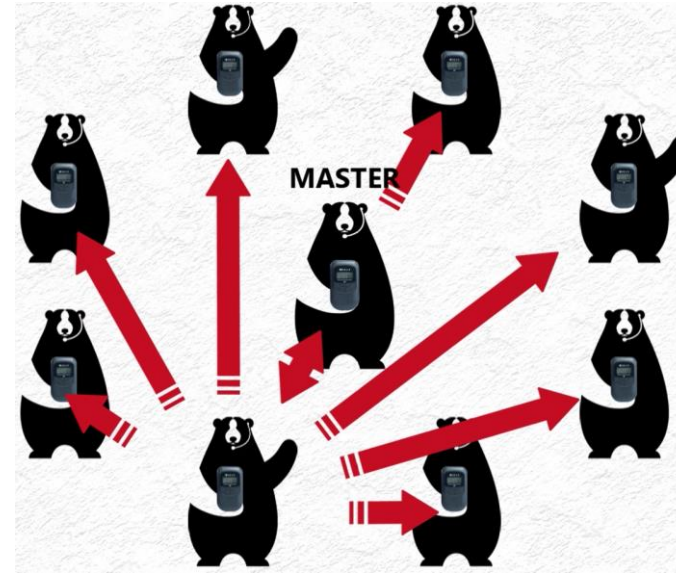

しかも

子機の数は無制限!!

「受信者から送信者へ質問がしたい」
というお客様の声を反映させた
ガイドシステムから一歩進んだ
「ワイヤレスディスカッション」
です。

誰でも
発言ができる送受信機で
質の高い
「討論会、説明会、勉強会、見学会」
などが行えます。

主な使用例

会議・討論会・ディスカッション

誰でも親機とボタン一つで同時通話ができ、その会話を全ての人が聞けるため、活発な討論になります。

教育現場・セミナー

手を挙げずにボタン一つで発言できるため、普段控えめな方でも気兼ねなく会話に参加できます。

実演会

実演者や見学者は大きな声を出さなくても質疑応答ができます。

医療現場

執刀医は手を止めることなく周りの質問に素早く答えることができます。

工場見学・現場視察

ボタン一つで、誰でも説明者へ質問することができ、質の高い工場見学・現場視察を提供できます。

ガイドツアー

離れた場所にいる人も話がよく聞こえ、気軽にガイドへ質問することができます。

LTの接続イメージ

LTの主な特長

POINT 1

発言をしたいときは
ボタンを押すだけ

POINT 3

驚きの高音質

POINT 2