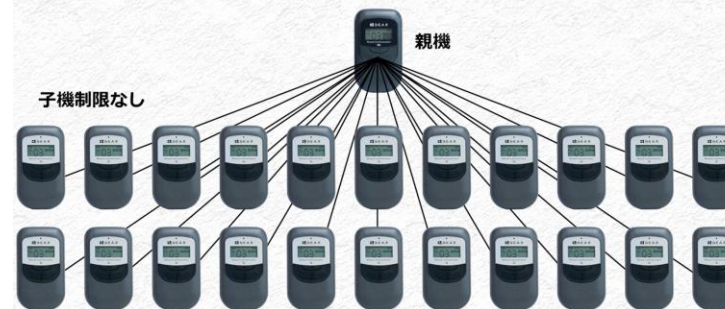

離れた場所にいる人も話がよく聞こえ、気軽にガイドへ質問することができます。

LTの接続イメージ

LTの主な特長

POINT 1

発言をしたいときは
ボタンを押すだけ

POINT 3

驚きの高音質

POINT 2

子機の数に制限はありません

POINT 4

豊富なチャンネル数

POINT 5

ゆとりある通信距離