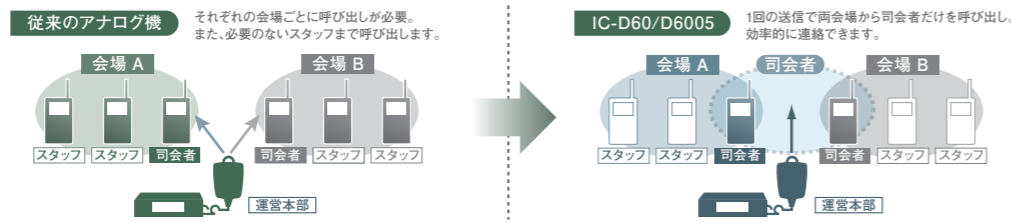

高度なグループ呼び出し機能

1台の無線機を複数のグループに登録することで、効率的な呼び出しを実現。