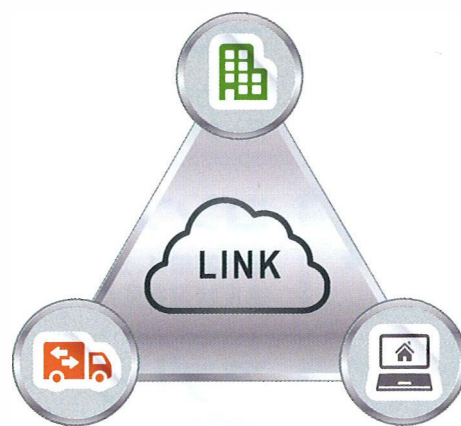

デジタルタコグラフ5

ネットソリューション型デジタルタコグラフ

NEW DIGITAL TACHOGRAPH

カード不要&ワンタッチ

“簡単”を極めて新型デジタコ新登場。

NEW

デジタコ装着義務化拡大に備え、運行管理を充実。

DTG5の新機能

乗務員がうれしい

簡単な
車両管理

業界初の新機能!「ノン・オペレーションモード」搭載

イグニッションのON/OFFを行うだけで、データ収集可能。乗務員操作の究極削減を実現。
簡単な運行管理にお奨めです。*日報印刷時は、実際に乗務された方の割り当て方が必要です

簡単
操作

ワンタッチ操作で管理情報もらくらく収集

荷積・荷卸・休憩・待機(トラックの場合など状態に合わせてワンタッチ)。
簡単な操作でも、大切な情報をしっかり収集します。

矢崎DTG
継続利用

データコンバート機能標準搭載で、混在運用も安心

従来のデジタコデータも同様なファイル形式へ自動変換。これまでのデジタコと混在した運用でも、
データを取り込む事が可能な為、安心してご利用いただけます。

法令遵守
管理

コンプライアンス違反の見える化をシステム構築

運行実績は、法令遵守できてますか?
違反状況を見える化することで、注意喚起と改善を支援します。

モバイル
指向

アプリケーション提供方式の拡張