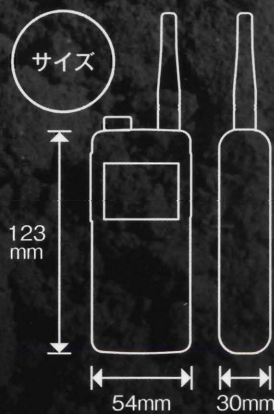

驚愕の進化に
ついてこれるか。

実寸大

新型ハンディ MPT-H1

手のひらサイズの革新技術

新型IP無線機は、いままでにない機動力を装備する。

GPS機能搭載
動態管理ができる

安心の防塵防水性能
IP67対応

軽量かつ
堅牢なボディ

無線免許が不要

山間部やビルの谷間にも
強い通信網

IP無線だから
通信エリアが広い

※仕様および外観は開発段階のものであり、改良のため、予告なく変更になる場合があります。

いよいよ発売開始!!

新型ハンディ
ボイスパケットトランシーバー

新型
ハンディ

Voice [ボイスパケットトランシーバー] Packet Transceiver

東証一部上場
モバイルクリエイイト株式会社