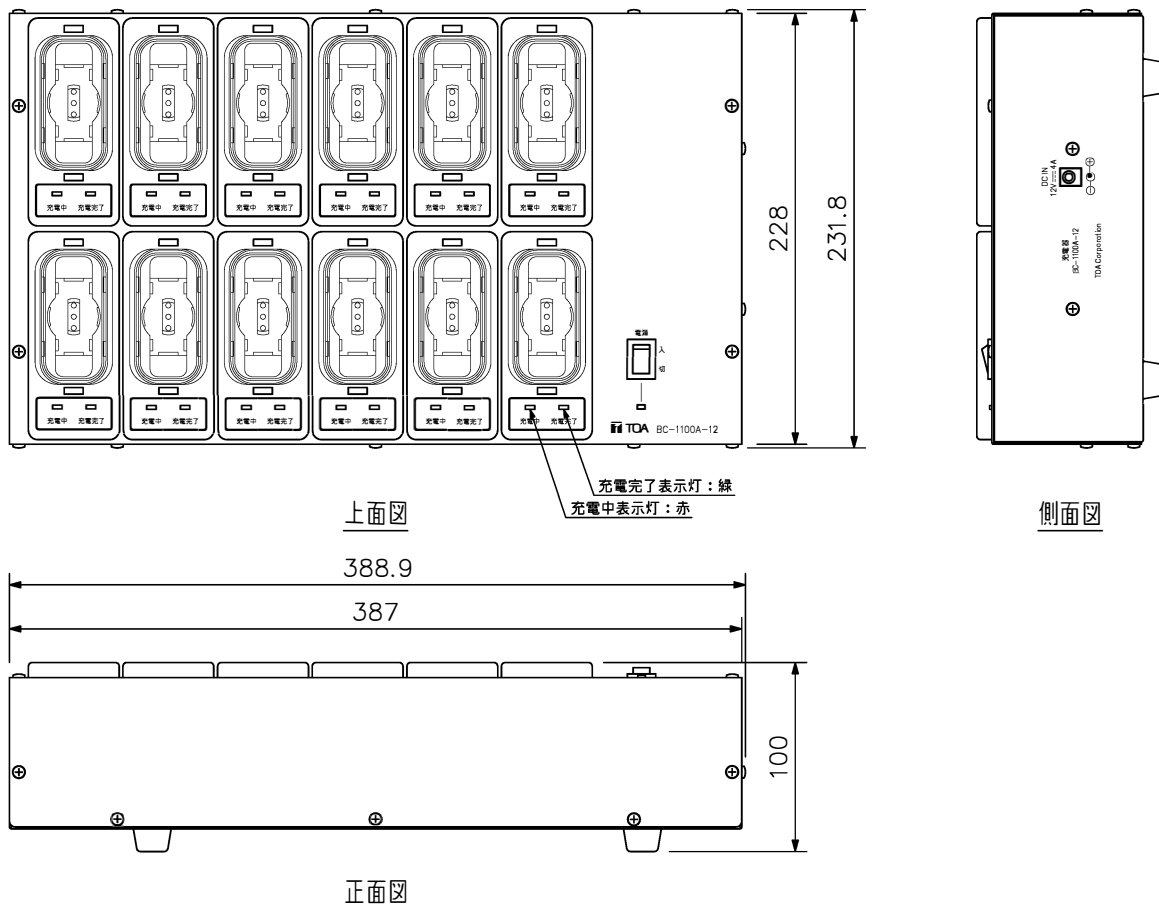

■ 概要

携帯型送信機WM-1100、WM-1120、携帯型受信機WT-1100、WT-1101、携帯機WF-101の専用充電器です。急速充電方式を採用しており、最大12台の機器を同時に充電することができます。専用充電電池は、WB-2000（単3形ニッケル水素電池、2000mAh）のほか、WB-1000A（単3形ニッケル水素電池、1000mAh）も使用できます。

■ 仕様

電源	DC12V（ACアダプター（付属）から供給）
消費電力	48W
定格出力	2.5V 1A×12
充電時間	約2時間（専用充電電池WB-2000使用時） 約1時間（専用充電電池WB-1000A使用時）
充電台数	12台
使用温度範囲	0℃～+40℃
使用湿度範囲	30%～85%RH（ただし結露のないこと）
仕上	表面処理鋼板 黒（マンセルN1.0近似色） 塗装
寸法	388.9（W）×100（H）×231.8（D）mm
質量	3kg
付属品	専用充電電池WB-2000…12、ACアダプター（コード長：DC側1m）…1、電源コード（2m）…1

※専用充電電池以外の電池は充電できません。

■ 外観図

単位：mm 縮尺：1/4