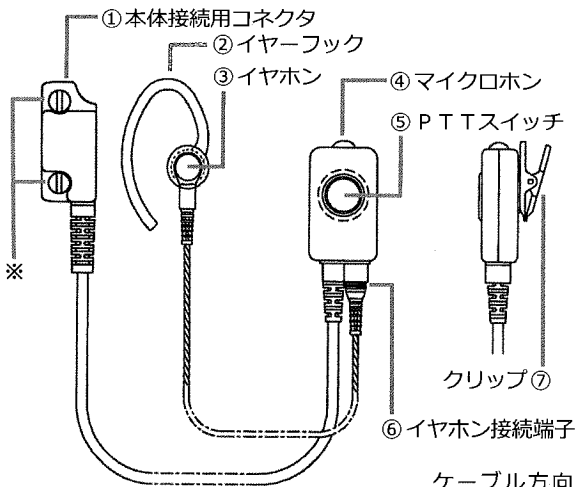

I P 無線機に本製品を取り付けた状態で、ケーブルを引っ張って、取り出しや持ち運びなどをしないでください。断線や、コネクタ、I P 無線機を破損するおそれがあります。

I P 無線機に本製品を取り付けた状態で、I P 無線機の正面側（ディスプレイ側）を固い平面に押し付けしないでください。コネクタや I P 無線機の破損や、けがをする恐れがあります。

I P 無線機に本製品を取り付けた状態で本体接続用コネクタが濡れた場合、よく水を拭き取り、乾いた状態でコネクタを取り外してください。

濡れたままコネクタを取り外すと、I P 無線機本体の外部機器接続端子に水がかかる恐れがあり、故障などの原因となります。

乳幼児の手の届かない場所やペットが触れない場所に保管してください。誤って飲みこんだり、けがなどの原因となります。

本製品の使用により、皮膚に異常が生じた場合は、ただちに使用をやめて医師の診察を受けてください。

本製品では材料として金属などを使用しています。お客様の体質や体調によっては、かゆみ・かぶれ・湿疹などが生じることがあります。（使用材料→裏面）

各部の名称とはたらき

① 本体接続用コネクタ

I P 無線機本体の外部機器接続端子に接続します。取り付け方向は右図をご参照ください。2か所のネジ（※部）をドライバーで、最後までしっかりと締めてください。ただし、締め過ぎによる破損には、十分注意してください。

② イヤーフック

③のイヤホンを耳かけ式イヤホンとして使用する際に取り付けるフックです。イヤフックは、イヤホンから取り外すことができます。

③ イヤホン