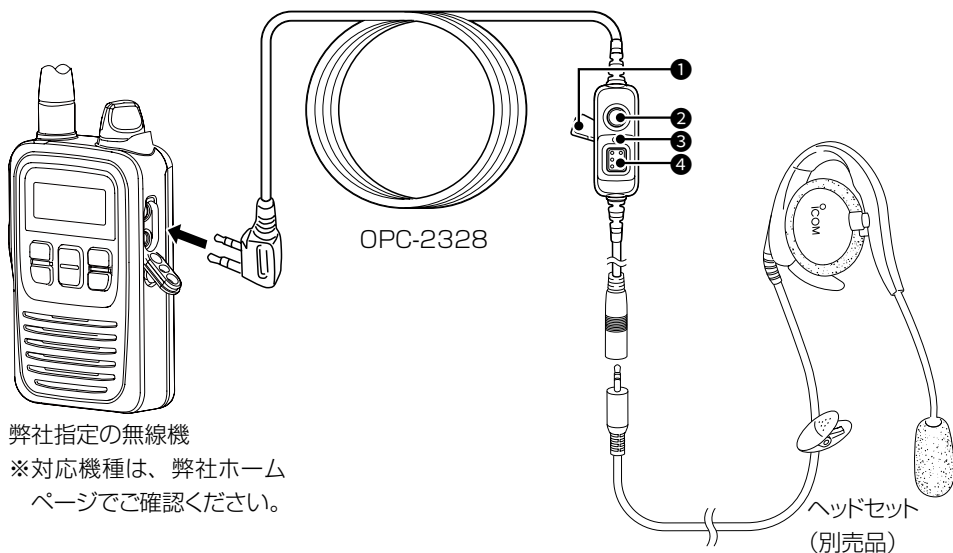

通話スイッチ内蔵型接続ケーブル

OPC-2328

このたびは、本製品をお買い上げいただきまして、まことにありがとうございます。

本製品は、別売品のヘッドセットを無線機に接続する通話スイッチ内蔵型接続ケーブルです。

お読みになったあとは、いつでも読める場所に保管してください。

特長

- ◎IP54(防塵形と防まつ形)の構造
(ヘッドセット側コネクタを除く)
- ◎手探りでも識別しやすいスイッチを採用
- ◎送信固定スイッチ確認ランプを採用

IP54(防塵形と防まつ形)の構造について

防塵形：無線機に正しく接続した状態で、タルク粉を1m³あたり2kgの割合で浮遊させた中に8時間放置したのちに取り出して、内部に粉塵の侵入がないこと。

防まつ形：無線機に正しく接続した状態で、いかなる方向からの水の飛まつを受けても有害な影響がないもの。

定格

電源電圧：無線機から供給

外形寸法：22.5(W)×56.0(H)×12.5(D)mm
(ケーブル/ブッシュ/回転式クリップを除く)

重量：約44g

全長：約100cm

※定格、外観、仕様などは、改良のため予告なく変更することがあります。

使用上のご注意

- ◎本製品を落としたり、強い衝撃を与えたりしないでください。
けが、故障の原因になることがあります。
落下などによる外的衝撃により、樹脂変形、ひずみ、ひび割れなどが発生した場合は、防塵/防まつ性能を維持できませんのでご注意ください。
- ◎本製品を直射日光の当たる場所など、温度変化の激しい場所に放置すると、変形や変色することがあります。
- ◎無線機に接続する場合や無線機から取りはずす場合は、無線機の電源を必ず切ってください。
誤動作や故障の原因になることがあります。
- ◎指定以外の無線機やヘッドセットには接続しないでください。
故障の原因になることがあります。
- ◎本製品の上に重いものを載せたり、挟んだりしないでください。
- ◎回転式クリップは、衣類の生地などによっては、衣類をいためることがありますのでご注意ください。
- ◎赤ちゃんや小さなお子さまの手が届かない場所で使用、保管してください。

各部の名称

本製品をお使いになるには、別売品のHS-94、HS-95、HS-97、HS-99のいずれかが必要です。

弊社指定の無線機

※対応機種は、弊社ホームページでご確認ください。

①回転式クリップ

ポケットや襟などにも簡単に取り付けできます。

②送信スイッチ

押し続けているあいだ送信します。