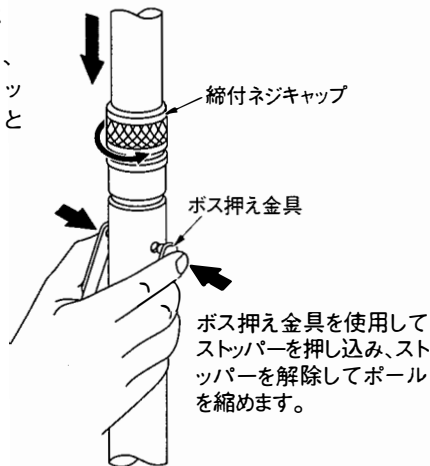

可搬用スカイポール

MODEL

● C-SP-5

● C-SP-8

● C-SP-6

● C-SP-10

このたびは、日本アンテナの製品をお買い上げいただきありがとうございます。このアンテナポールは軽量でしかも堅牢で特殊なアルミ材を使用し酸処理も完全ですので、発錆腐食のない安心してご使用いただけるアンテナ架設用ポールです。アンテナの架設作業は高所、難所にての作業が多いため、ご使用前にはこの取扱説明書を良くお読みの上、正しくお使いください。お読みになった後は、いつでも見られるところに必ず保存してください。

■アンテナポールの組立方法

1. ポールを固定ベースに差し込み、締め付けをしてから一旦横に倒してください。
2. ポールの一番ロッドを引き出し、架設するアンテナを取付金具と共にしっかりと取付けてください。また、同軸ケーブルも完全にセットしてください。
3. 取付けが完了しましたらポールを起してください。安定した状態に建てられているか確認した上、2ヶ所の合せ穴からストッパーが出るようにポールを一段ずつゆっくりと伸ばしてください。伸び上がりましたら台などで足場を作り、締付ネジキャップをしっかりと締め付け固定してください。
4. ポールを伸ばしながら同軸ケーブルを固定するために適当な間隔ごとにテープまたは、ケーブル押えバンド(別売品)にて固定しながら完全に伸ばしてください。
5. ポールの固定はクイを木製ハンマーで打ち込み、ステーロープを3方向にバランスよく完全に張ってください。以上でアンテナの架設は終了です。

■アンテナポールの収納方法

1. 最下段の締付ネジキャップをゆるめ、付属のボス押え金具で2ヶ所のストッパーをはさんで押し込み、ゆっくりとポールを下げてください。

■設置上の注意

1. このアンテナポールを完全に伸ばした場合、どちらかに反った状態になります。反った状態で固定しますとポールの折損、倒壊などの重大な事故につながる原因となりますのでご注意ください。反った状態の有無の確認は設置した後、一旦離れて周囲から確認することが重要です。
2. 支線(ステー)は3方向にバランスよく張り、片寄らない張り方に注意してください。アンテナポールは支線の張りで立っていると言っても過言ではないぐらいに支線の3方向のバランスが重要です。