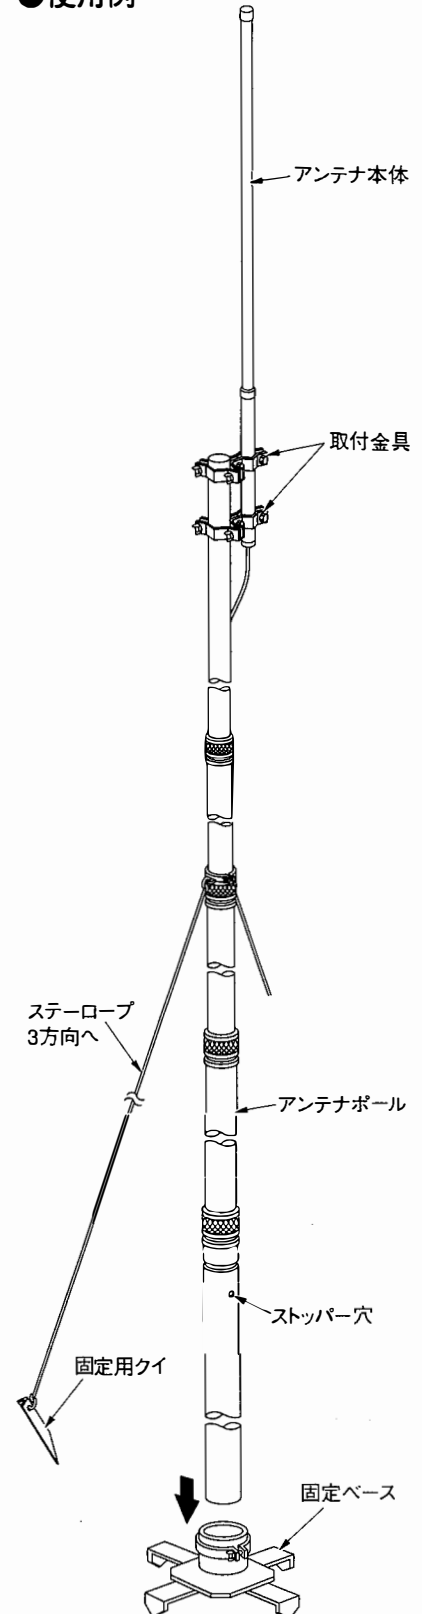

可搬用スカイポール

MODEL

● C-SP-5

● C-SP-8

● C-SP-6

● C-SP-10

このたびは、日本アンテナの製品をお買い上げいただきありがとうございます。このアンテナポールは軽量でしかも堅牢で特殊なアルミ材を使用し酸処理も完全ですので、発錆腐食のない安心してご使用いただけるアンテナ架設用ポールです。アンテナの架設作業は高所、難所にての作業が多いため、ご使用前にはこの取扱説明書を良くお読みの上、正しくお使いください。お読みになった後は、いつでも見られるところに必ず保存してください。

■アンテナポールの組立方法

1. ポールを固定ベースに差し込み、締め付けをしてから一旦横に倒してください。
2. ポールの一番ロッドを引き出し、架設するアンテナを取付金具と共にしっかりと取付けてください。また、同軸ケーブルも完全にセットしてください。
3. 取付けが完了しましたらポールを起してください。安定した状態に建てられているか確認した上、2ヶ所の合せ穴からストッパーが出るようにポールを一段ずつゆっくりと伸ばしてください。伸び上がりましたら台などで足場を作り、締付ネジキャップをしっかりと締め付け固定してください。
4. ポールを伸ばしながら同軸ケーブルを固定するために適当な間隔ごとにテープまたは、ケーブル押えバンド(別売品)にて固定しながら完全に伸ばしてください。
5. ポールの固定はクイを木製ハンマーで打ち込み、ステーロープを3方向にバランスよく完全に張ってください。以上でアンテナの架設は終了です。

■アンテナポールの収納方法

1. 最下段の締付ネジキャップをゆるめ、付属のボス押え金具で2ヶ所のストッパーをはさんで押し込み、ゆっくりとポールを下げてください。

■設置上の注意

1. このアンテナポールを完全に伸ばした場合、どちらかに反った状態になります。反った状態で固定しますとポールの折損、倒壊などの重大な事故につながる原因となりますのでご注意ください。反った状態の有無の確認は設置した後、一旦離れて周囲から確認することが重要です。
2. 支線(ステー)は3方向にバランスよく張り、片寄らない張り方に注意してください。アンテナポールは支線の張りで立っていると言っても過言ではないぐらいに支線の3方向のバランスが重要です。

●使用例

■外観図及び構成部品

部番	名称	材質・処理	C-SP-5	C-SP-6	C-SP-8	C-SP-10
1	0 番 ポール φ34	A6061TD 酸処理	○			
2	1 番 ポール φ39	A6061TD 酸処理	○	○	○	○
3	2 番 ポール φ44	A6061TD 酸処理	○	○	○	○
4	3 番 ポール φ49.5	A6061TD 酸処理	○	○	○	○
5	4 番 ポール φ55	A6061TD 酸処理	○	○	○	○
6	5 番 ポール φ61	A6061TD 酸処理	○		○	○
7	6 番 ポール φ67	A6061TD 酸処理				○
8	0番締付ねじキャップ (φ34用)	A6061BD 酸処理	○			
9	1番締付ねじキャップ (φ39用)	A6061BD 酸処理	○	○	○	○
10	2番締付ねじキャップ (φ44用)	A6061BD 酸処理	○	○	○	○
11	3番締付ねじキャップ (φ49.5用)	A6061BD 酸処理	○	○	○	○
12	4番締付ねじキャップ (φ55用)	A6061BD 酸処理			○	○
13	5番締付ねじキャップ (φ61用)	A6061BD 酸処理				○
14	ポール底柱	A1070BD 酸処理	○	○	○	○
	質量		8.3kg	9.5kg	11.5kg	14kg