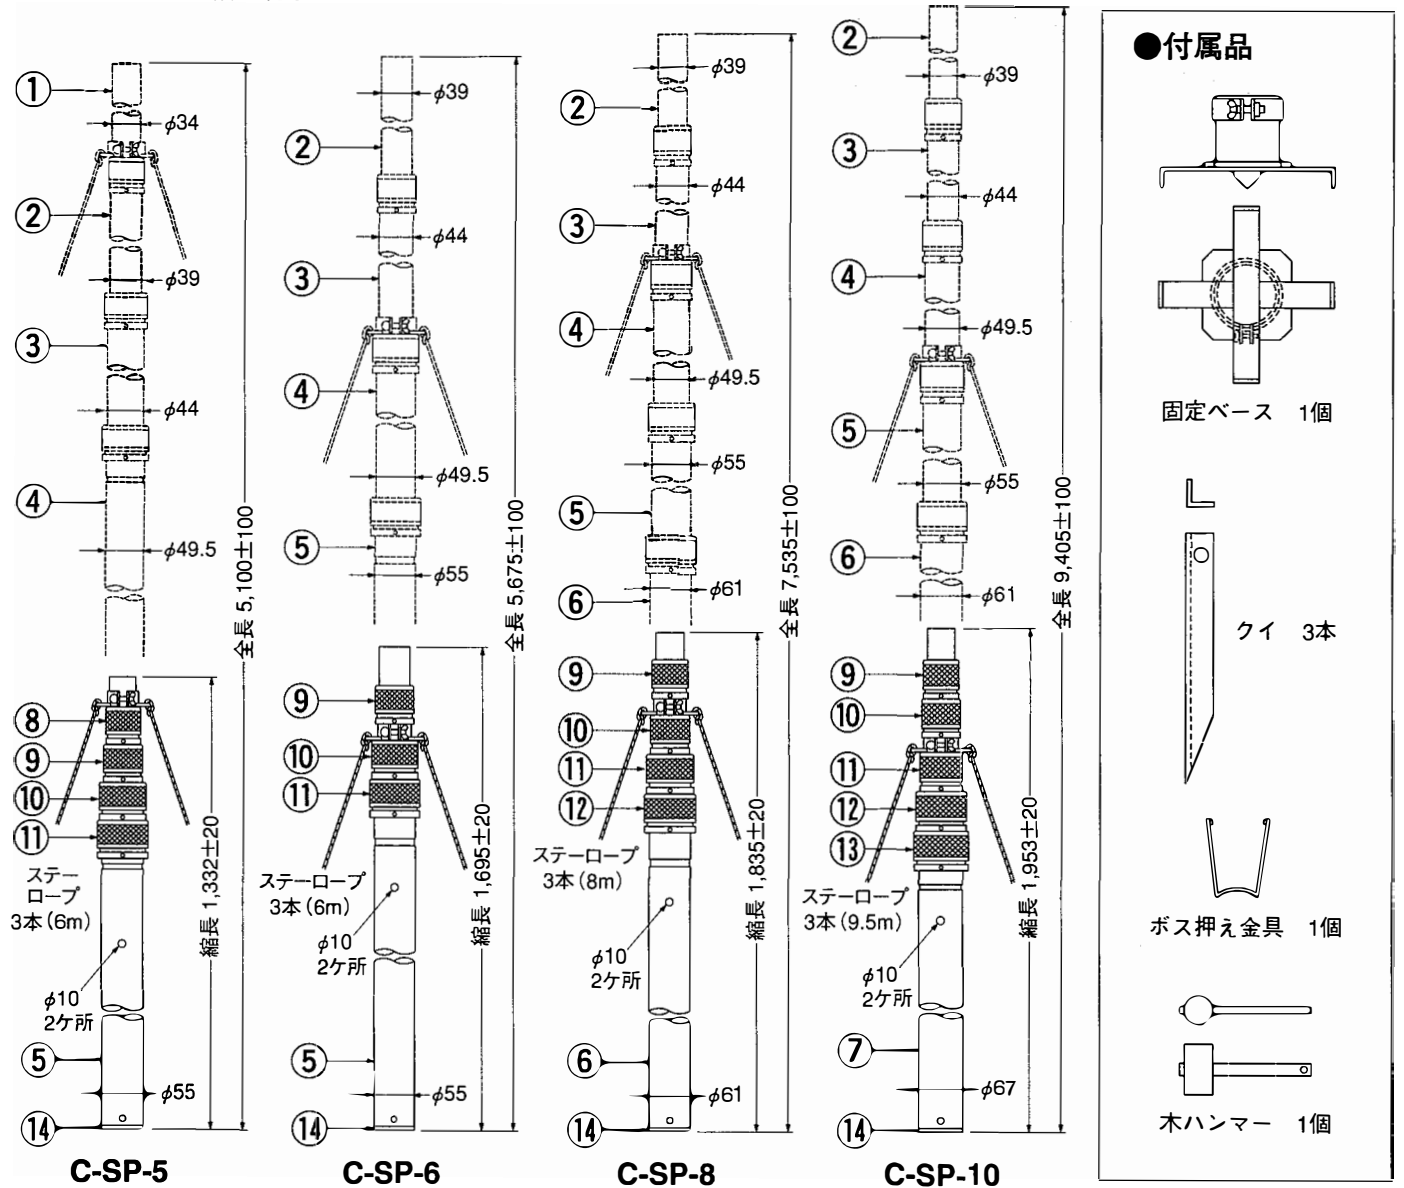

■アンテナポールの組立方法

1. ポールを固定ベースに差し込み、締め付けをしてから一旦横に倒してください。
2. ポールの一番ロッドを引き出し、架設するアンテナを取付金具と共にしっかりと取付けてください。また、同軸ケーブルも完全にセットしてください。
3. 取付けが完了しましたらポールを起してください。安定した状態に建てられているか確認した上、2ヶ所の合せ穴からストッパーが出るようにポールを一段ずつゆっくりと伸ばしてください。伸び上がりましたら台などで足場を作り、締付ネジキャップをしっかりと締め付け固定してください。
4. ポールを伸ばしながら同軸ケーブルを固定するために適当な間隔ごとにテープまたは、ケーブル押えバンド(別売品)にて固定しながら完全に伸ばしてください。
5. ポールの固定はクイを木製ハンマーで打ち込み、ステーロープを3方向にバランスよく完全に張ってください。以上でアンテナの架設は終了です。

■アンテナポールの収納方法

1. 最下段の締付ネジキャップをゆるめ、付属のボス押え金具で2ヶ所のストッパーをはさんで押し込み、ゆっくりとポールを下げてください。

■設置上の注意

1. このアンテナポールを完全に伸ばした場合、どちらかに反った状態になります。反った状態で固定しますとポールの折損、倒壊などの重大な事故につながる原因となりますのでご注意ください。反った状態の有無の確認は設置した後、一旦離れて周囲から確認することが重要です。
2. 支線(ステー)は3方向にバランスよく張り、片寄らない張り方に注意してください。アンテナポールは支線の張りで立っていると言っても過言ではないぐらいに支線の3方向のバランスが重要です。

●使用例

■外観図及び構成部品

部番	名称	材質・処理	C-SP-5	C-SP-6	C-SP-8	C-SP-10
1	0 番 ポール φ34	A6061TD 酸処理	○			
2	1 番 ポール φ39	A6061TD 酸処理	○	○	○	○
3	2 番 ポール φ44	A6061TD 酸処理	○	○	○	○
4	3 番 ポール φ49.5	A6061TD 酸処理	○	○	○	○
5	4 番 ポール φ55	A6061TD 酸処理	○	○	○	○
6	5 番 ポール φ61	A6061TD 酸処理	○		○	○
7	6 番 ポール φ67	A6061TD 酸処理				○
8	0番締付ねじキャップ (φ34用)	A6061BD 酸処理	○			
9	1番締付ねじキャップ (φ39用)	A6061BD 酸処理	○	○	○	○
10	2番締付ねじキャップ (φ44用)	A6061BD 酸処理	○	○	○	○
11	3番締付ねじキャップ (φ49.5用)	A6061BD 酸処理	○	○	○	○
12	4番締付ねじキャップ (φ55用)	A6061BD 酸処理			○	○
13	5番締付ねじキャップ (φ61用)	A6061BD 酸処理				○
14	ポール底柱	A1070BD 酸処理	○	○	○	○
	質量		8.3kg	9.5kg	11.5kg	14kg