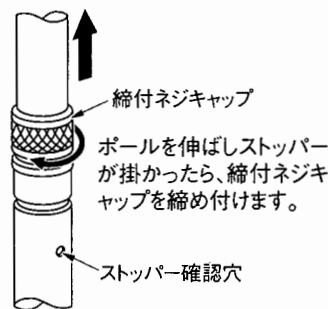

可搬用スカイポール

MODEL

● C-SP-5

● C-SP-8

● C-SP-6

● C-SP-10

このたびは、日本アンテナの製品をお買い上げいただきありがとうございます。このアンテナポールは軽量でしかも堅牢で特殊なアルミ材を使用し酸処理も完全ですので、発錆腐食のない安心してご使用いただけるアンテナ架設用ポールです。アンテナの架設作業は高所、難所にての作業が多いため、ご使用前にはこの取扱説明書を良くお読みの上、正しくお使いください。お読みになった後は、いつでも見られるところに必ず保存してください。

■アンテナポールの組立方法

1. ポールを固定ベースに差し込み、締め付けをしてから一旦横に倒してください。
2. ポールの一番ロッドを引き出し、架設するアンテナを取付金具と共にしっかりと取付けてください。また、同軸ケーブルも完全にセットしてください。
3. 取付けが完了しましたらポールを起してください。安定した状態に建てられているか確認した上、2ヶ所の合せ穴からストッパーが出るようにポールを一段ずつゆっくりと伸ばしてください。伸び上がりましたら台などで足場を作り、締付ネジキャップをしっかりと締め付け固定してください。
4. ポールを伸ばしながら同軸ケーブルを固定するために適当な間隔ごとにテープまたは、ケーブル押えバンド(別売品)にて固定しながら完全に伸ばしてください。
5. ポールの固定はクイを木製ハンマーで打ち込み、ステーロープを3方向にバランスよく完全に張ってください。以上でアンテナの架設は終了です。

■アンテナポールの収納方法

1. 最下段の締付ネジキャップをゆるめ、付属のボス押え金具で2ヶ所のストッパーをはさんで押し込み、ゆっくりとポールを下げてください。

■設置上の注意

1. このアンテナポールを完全に伸ばした場合、どちらかに反った状態になります。反った状態で固定しますとポールの折損、倒壊などの重大な事故につながる原因となりますのでご注意ください。反った状態の有無の確認は設置した後、一旦離れて周囲から確認することが重要です。
2. 支線(ステー)は3方向にバランスよく張り、片寄らない張り方に注意してください。アンテナポールは支線の張りで立っていると言っても過言ではないぐらいに支線の3方向のバランスが重要です。