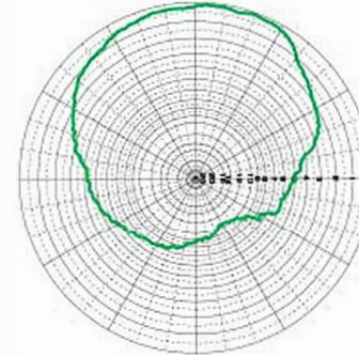

AP-95M 電波放射パターン図

E面 802.11a通信時

E面 802.11b/g通信時

H面 802.11a通信時

H面 802.11b/g通信時