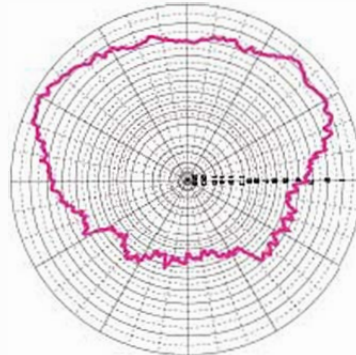

AP-95M 電波放射パターン図

E面 802.11a通信時

E面 802.11b/g通信時

H面 802.11a通信時

H面 802.11b/g通信時