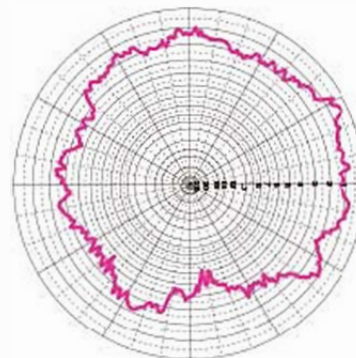

AP-95M 電波放射パターン図

E面 802.11a通信時

E面 802.11b/g通信時

H面 802.11a通信時

H面 802.11b/g通信時